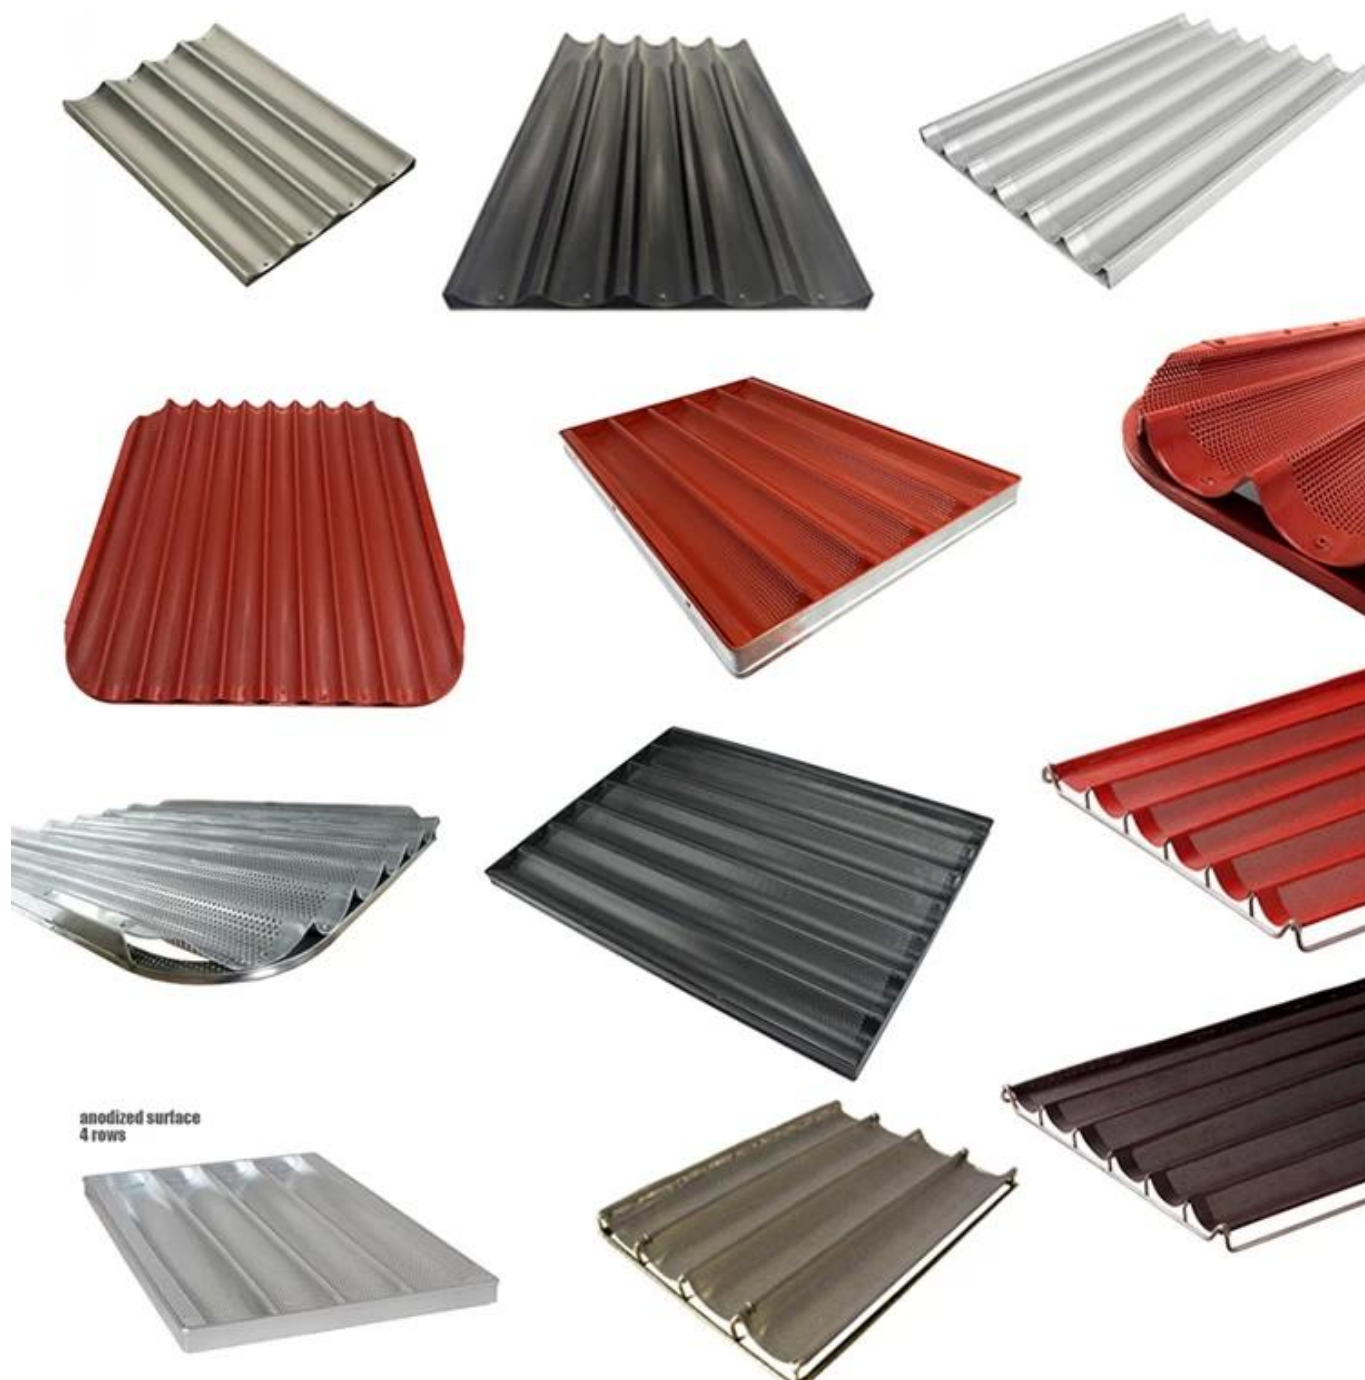

durabilidad. Si está buscando una fábrica para hacer bandejas de baguette para necesidades especiales, contáctenos.