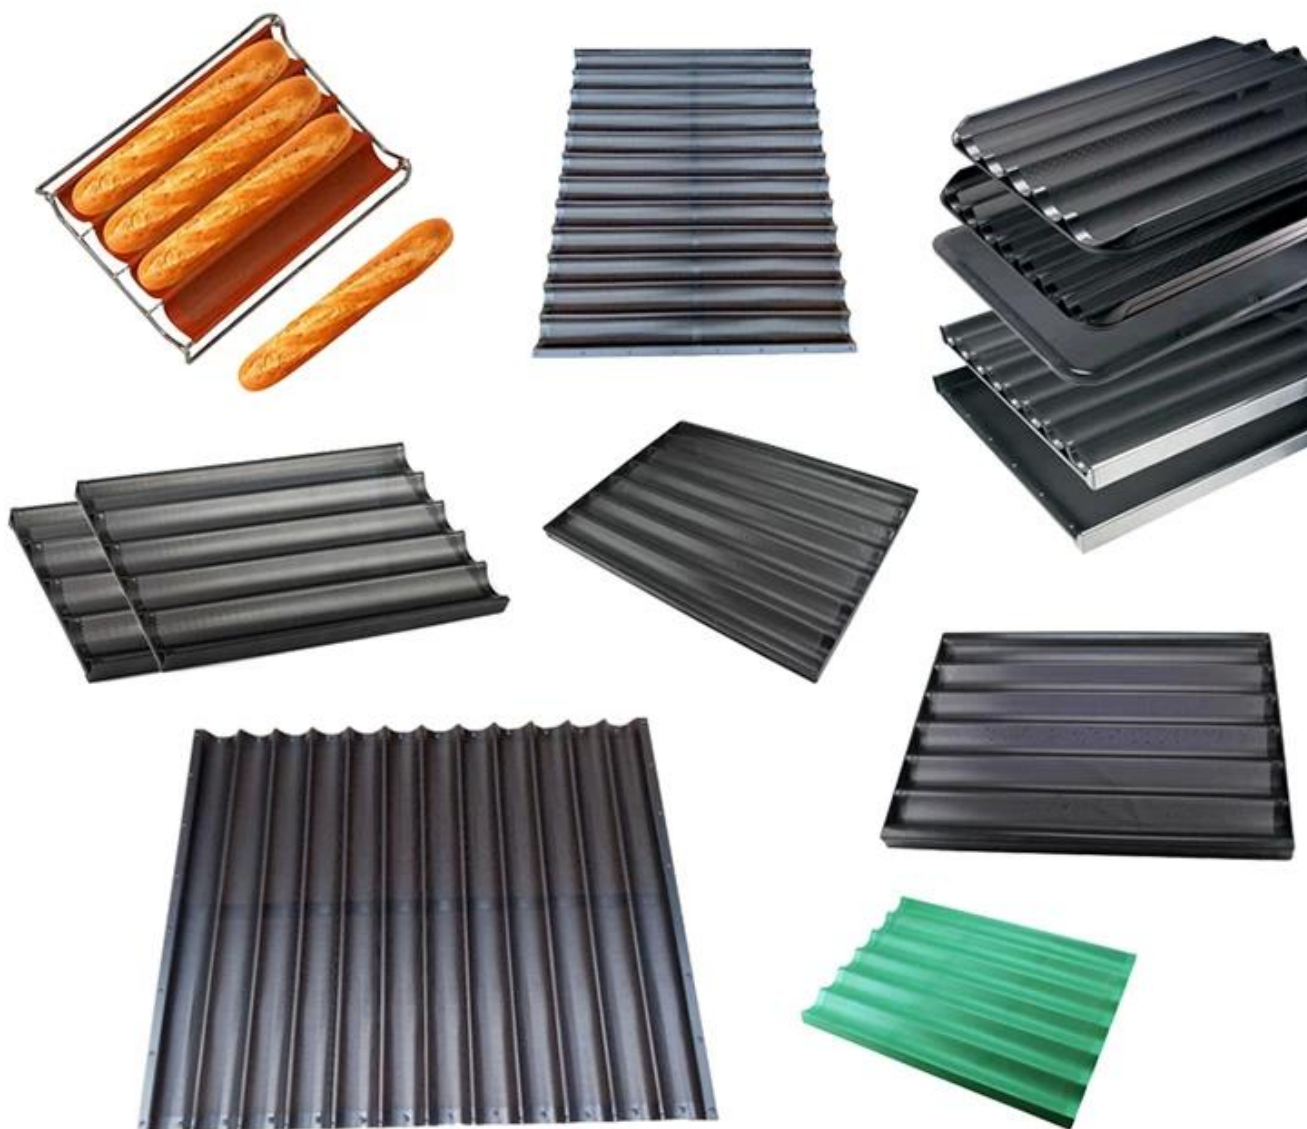

Imágenes de fábrica del fabricante de baguette Tsingbuy

Obtenga una mirada cercana a nuestra producción o vea nuestro [álbum](#)

Contáctenos

Zoe Lee	TSINGBUY INDUSTRY LIMITED FACTORY PLANET OEM & ODM - Bakeware and Customization	
Tel	+86 186 1186 6087	+86 0755-85234769
Email	marketing@tsingbuy.com	
Skype	+86 186 1186 6087	
Whatsapp	+86 186 1186 6087	
Web	www.chinabakeware.com	
ADD	2 Floor B1 Building, No 22 Dafu Industry park, Guanlan, Longhua District, Shenzhen, China 518110