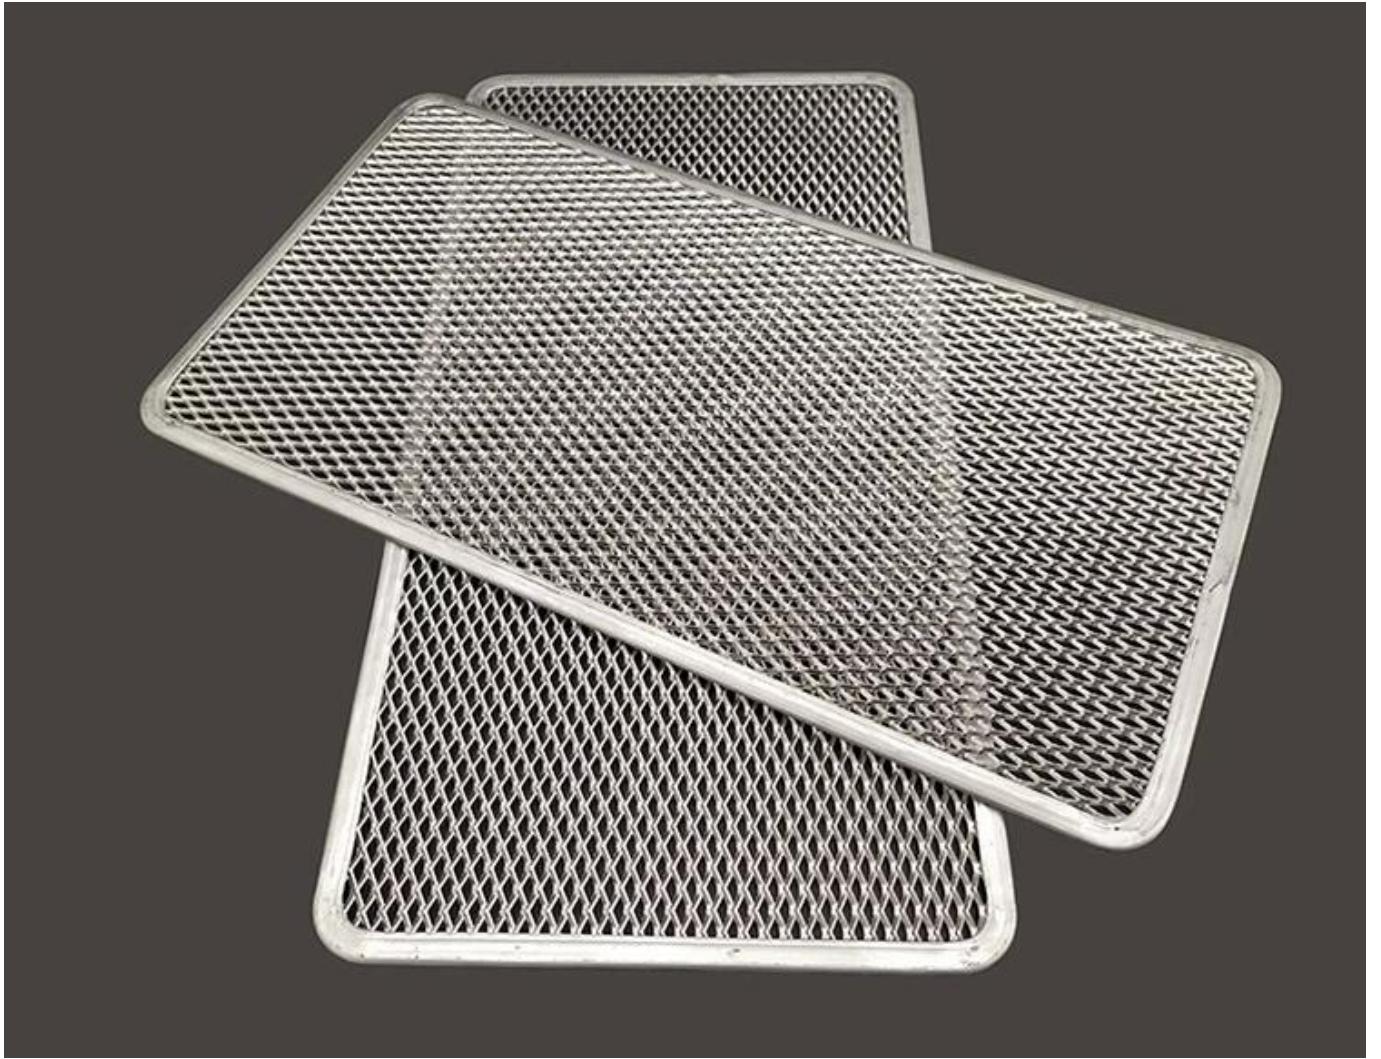

Rechteck Mesh Screen Backblech

Hauptmerkmale von Backblech mit Rechteckgitter

1. Die Maschenplatte besteht aus verdicktem Aluminiummaterial, die Oberfläche ist eloxiert und weist eine gute Korrosionsbeständigkeit auf. Es ist einfach, Essen auf die zu setzen und zu nehmen Bildschirm in den Ofen;
2. Dichte Nettoverteilung, die Oberflächentragfähigkeit ist gleichmäßig, nicht leicht zu verformen, so dass die Rückseite des Backwarenkorns ordentlich und schön ist.
3. Es stehen verschiedene Größen zur Verfügung und die Form kann angepasst werden. Die Oberfläche ist sorgfältig poliert, glatt und hell. Es ist nicht leicht, Lebensmittel zu kleben und leicht zu reinigen.
4. Aufgrund unterschiedlichen Materials, Drahtdurchmessers, Maschenweite, Produktgröße und andere Spezifikationsoptionen in [Hersteller von Pizzaschirmen](#)Bitte kontaktieren Sie uns für die Bestellung.

Bilder von Backblech mit Rechteckgitter

Weitere Drahtgeflechtschale ab Werk

Hier finden Sie weitere Bilder ähnlicher Produkte von [Mesh Screen Backblech Lieferant](#), seit mehr als 10 Jahren auf Drahtgeflecht spezialisiert. W.Wir haben das ganze Jahr über mit großen Import- und Exportunternehmen zusammengearbeitet. Unsere Produkte werden nach Nordamerika, Europa, Australien usw. exportiert. Direktvertrieb in der Fabrik, professionelle Produktion, Qualitätssicherung und guter Preis sind die vier größten Vorteile von uns. Es ist ein großer Hersteller, dem Sie vertrauen können.