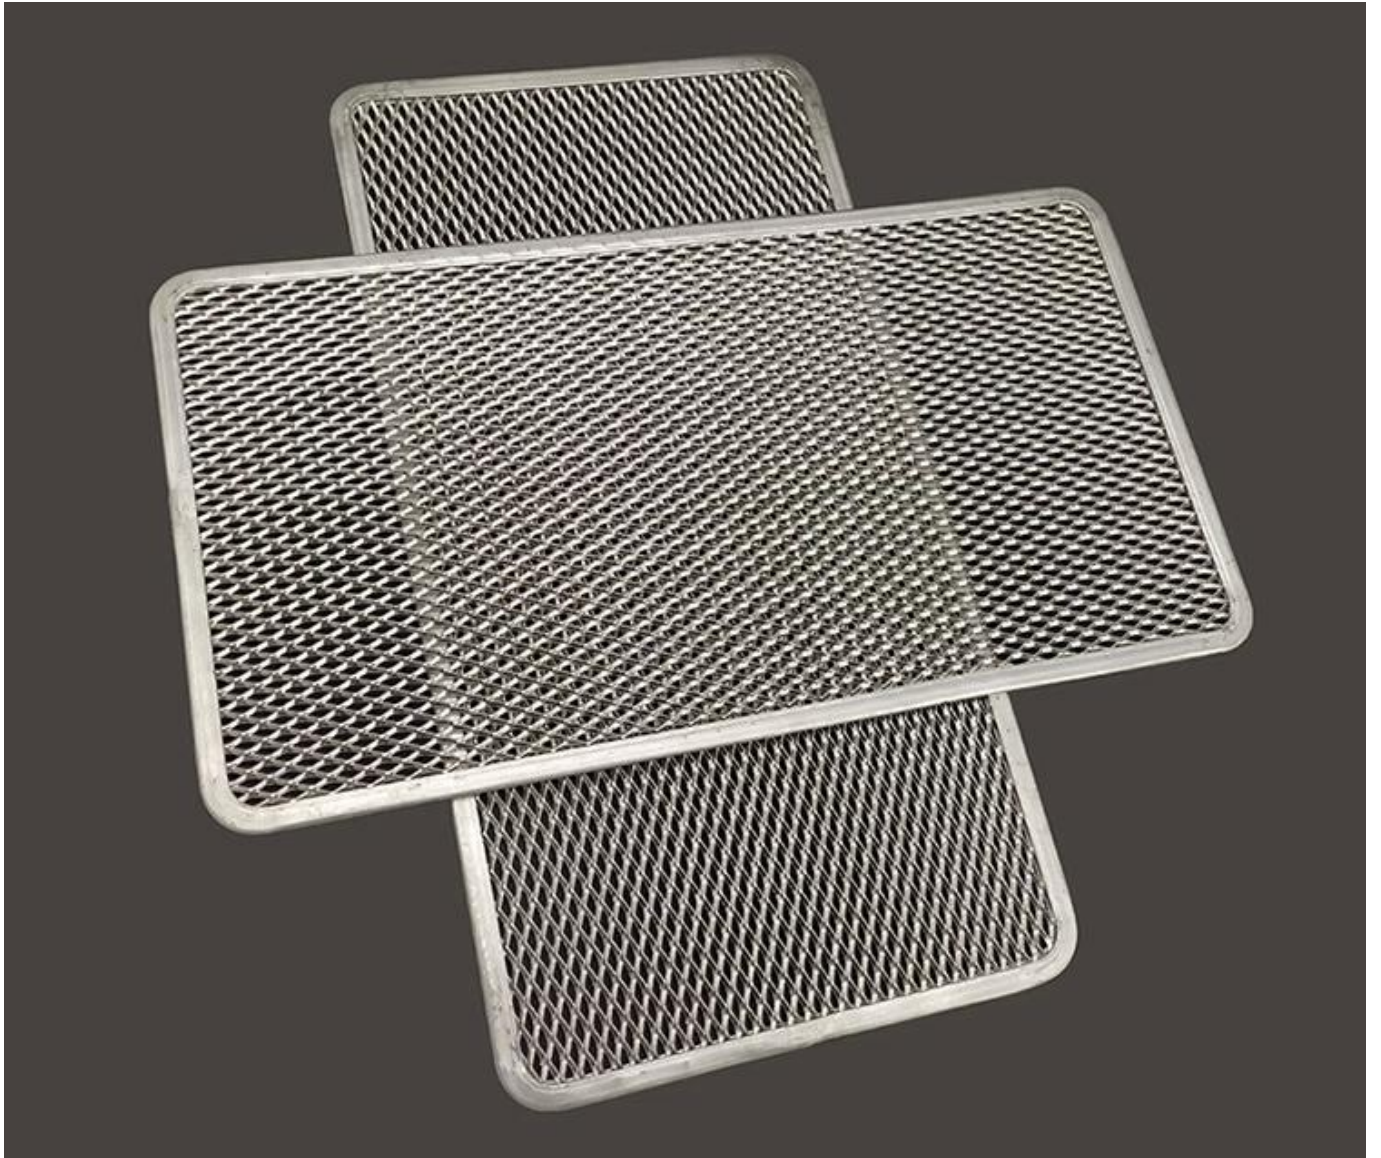

Rechteck Mesh Screen Backblech

Hauptmerkmale von Backblech mit Rechteckgitter

1. Die Maschenplatte besteht aus verdicktem Aluminiummaterial, die Oberfläche ist eloxiert und weist eine gute Korrosionsbeständigkeit auf. Es ist einfach, Essen auf die zu setzen und zu nehmen Bildschirm in den Ofen;
2. Dichte Nettoverteilung, die Oberflächentragfähigkeit ist gleichmäßig, nicht leicht zu verformen, so dass die Rückseite des Backwarenkorns ordentlich und schön ist.
3. Es stehen verschiedene Größen zur Verfügung und die Form kann angepasst werden. Die Oberfläche ist sorgfältig poliert, glatt und hell. Es ist nicht leicht, Lebensmittel zu kleben und leicht zu reinigen.
4. Aufgrund unterschiedlichen Materials, Drahtdurchmessers, Maschenweite, Produktgröße und andere Spezifikationsoptionen in [Hersteller von Pizzaschirmen](#)Bitte kontaktieren Sie uns für die Bestellung.

Bilder von Backblech mit Rechteckgitter

Weitere Drahtgeflechtschale ab Werk

Hier finden Sie weitere Bilder ähnlicher Produkte von [Mesh Screen Backblech Lieferant](#), seit mehr als 10 Jahren auf Drahtgeflecht spezialisiert. W.Wir haben das ganze Jahr über mit großen Import- und Exportunternehmen zusammengearbeitet. Unsere Produkte werden nach Nordamerika, Europa, Australien usw. exportiert. Direktvertrieb in der Fabrik, professionelle Produktion, Qualitätssicherung und guter Preis sind die vier größten Vorteile von uns. Es ist ein großer Hersteller, dem Sie vertrauen können.