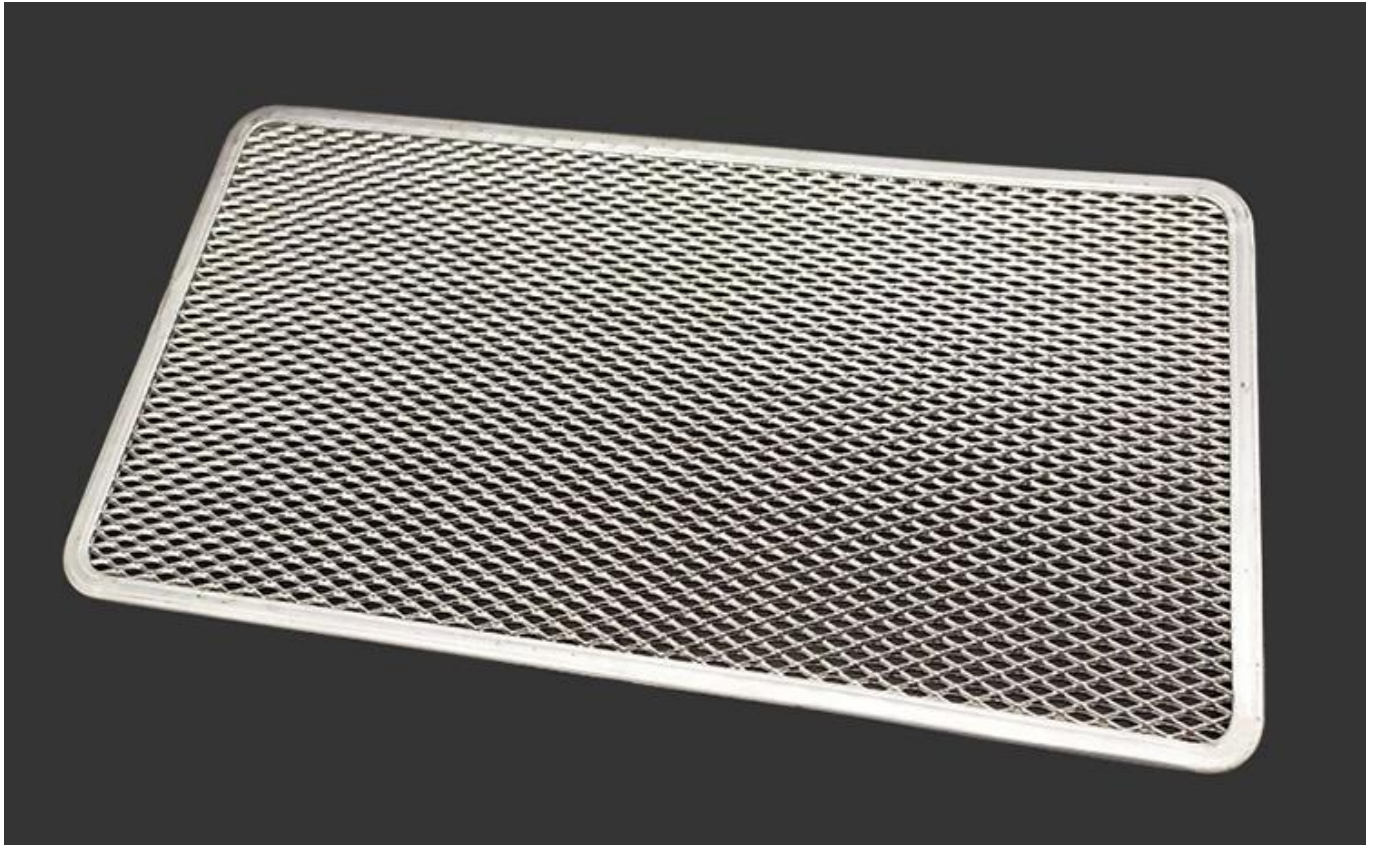

Rechteck Mesh Screen Backblech

Hauptmerkmale von Backblech mit Rechteckgitter

1. Die Maschenplatte besteht aus verdicktem Aluminiummaterial, die Oberfläche ist eloxiert und weist eine gute Korrosionsbeständigkeit auf. Es ist einfach, Essen auf die zu setzen und zu nehmen Bildschirm in den Ofen;
2. Dichte Nettoverteilung, die Oberflächentragfähigkeit ist gleichmäßig, nicht leicht zu verformen, so dass die Rückseite des Backwarenkorns ordentlich und schön ist.
3. Es stehen verschiedene Größen zur Verfügung und die Form kann angepasst werden. Die Oberfläche ist sorgfältig poliert, glatt und hell. Es ist nicht leicht, Lebensmittel zu kleben und leicht zu reinigen.
4. Aufgrund unterschiedlichen Materials, Drahtdurchmessers, Maschenweite, Produktgröße und andere Spezifikationsoptionen in [Hersteller von Pizzaschirmen](#)Bitte kontaktieren Sie uns für die Bestellung.

Bilder von Backblech mit Rechteckgitter

Weitere Drahtgeflechtschale ab Werk

Hier finden Sie weitere Bilder ähnlicher Produkte von [Mesh Screen Backblech Lieferant](#), seit mehr als 10 Jahren auf Drahtgeflecht spezialisiert. W.Wir haben das ganze Jahr über mit großen Import- und Exportunternehmen zusammengearbeitet. Unsere Produkte werden nach Nordamerika, Europa, Australien usw. exportiert. Direktvertrieb in der Fabrik, professionelle Produktion, Qualitätssicherung und guter Preis sind die vier größten Vorteile von uns. Es ist ein großer Hersteller, dem Sie vertrauen können.