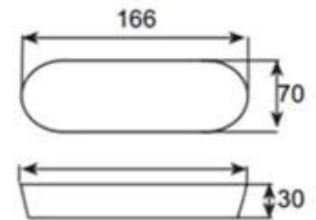

Produktbilder der Hot Dog Brötchenform mit 12/14 Formen

12 moulds

14 moulds

Mehrfach-Backblech aus Aluminium / Alusteel

Tsingbuy ist ein führender Profi Backformenhersteller in China. Multi-Mold Backblech ist eine unserer meistverkauften Serien. Außerdem [Alusteel Hot Dog Brötchen Backblech](#) Wir haben über 200 Muster. Hier sind einige zu Ihrer Information.