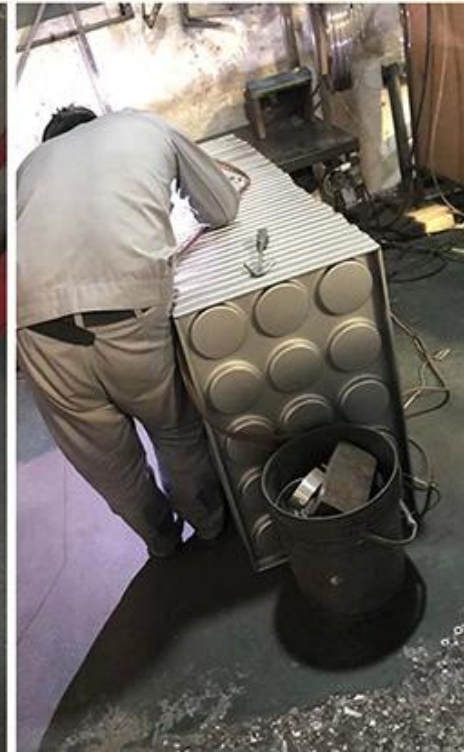

## Hauptmerkmale von Mini-Casino-Brot Multi-Mold-Tablett

1. Multi-Schimmel Mini Casino Brot Schimmel für den gewerblichen Einsatz in Bäckereien, auch für die Lebensmittelherstellung geeignet.
2. Konstruktion aus hochwertigem Aluminium / aluminierterem Stahl mit überlegener Wärmeleitfähigkeit.
3. Antihafbeschichtung ist leicht zu entformen und zu reinigen.
4. Passen Sie mit automatischem Brotbackofen mit der erforderlichen Zeichnung zusammen.
5. Tsingbuy [Brotformhersteller](#) hat ready-made Form für Ihre Wahlen und Einsparungskosten, kundengebundene Größe auf Ihren Nachfragen ist auch vorhanden.

## Multi-mould Pan

Machine Stamp

Aluminized steel

Round corner

Nature/Teflon Coating/  
Silicone Coating

**Fabrik bilder**