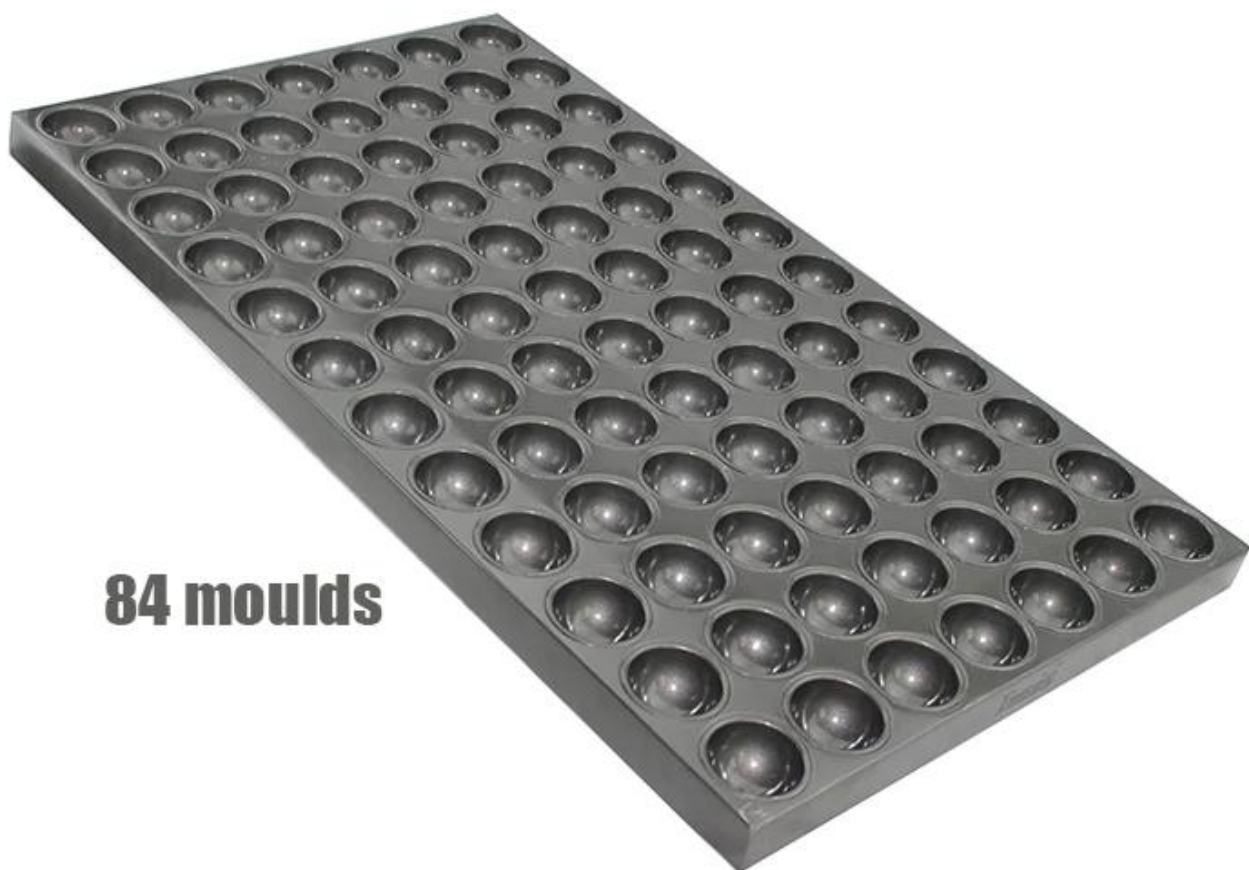

Halber Ballkuchen Multi-Mold-Fach

Hauptmerkmale von Mini-Casino-Brot Multi-Mold-Tablett

1. Multi-Schimmel Mini Casino Brot Schimmel für den gewerblichen Einsatz in Bäckereien, auch für die Lebensmittelherstellung geeignet.
2. Konstruktion aus hochwertigem Aluminium / aluminierterem Stahl mit überlegener Wärmeleitfähigkeit.
3. Antihafbeschichtung ist leicht zu entformen und zu reinigen.
4. Passen Sie mit automatischem Brotbackofen mit der erforderlichen Zeichnung zusammen.
5. Tsingbuy [Alusteel Cupcake-Form-Fabrik](#) hat ready-made Form für Ihre Wahlen und Einsparungskosten, kundengebundene Größe auf Ihren Nachfragen ist auch vorhanden.

Bilder von Mini-Casino-Brot Multi-Mold-Tablett

35 moulds

54 moulds

84 moulds

6 moulds

Details
High-qualified
non-stick surface

Weitere industrielle Cup Tray Backformen von Tsingbuy

Tsingbuy beschäftigt sich seit mehr als 12 Jahren mit der Herstellung von Backformen und ist ein erfahrener [Hersteller von Industriebrotformen](#). Multi-Mold Backblech ist eine unserer meistverkauften Serien. Als erfahrener chinesischer Lieferant von Multiform-Pfannen haben wir viele weitere Muster mit quadratischen Formen sowie kundenspezifische Muster. Hier sind einige zu Ihrer Information.