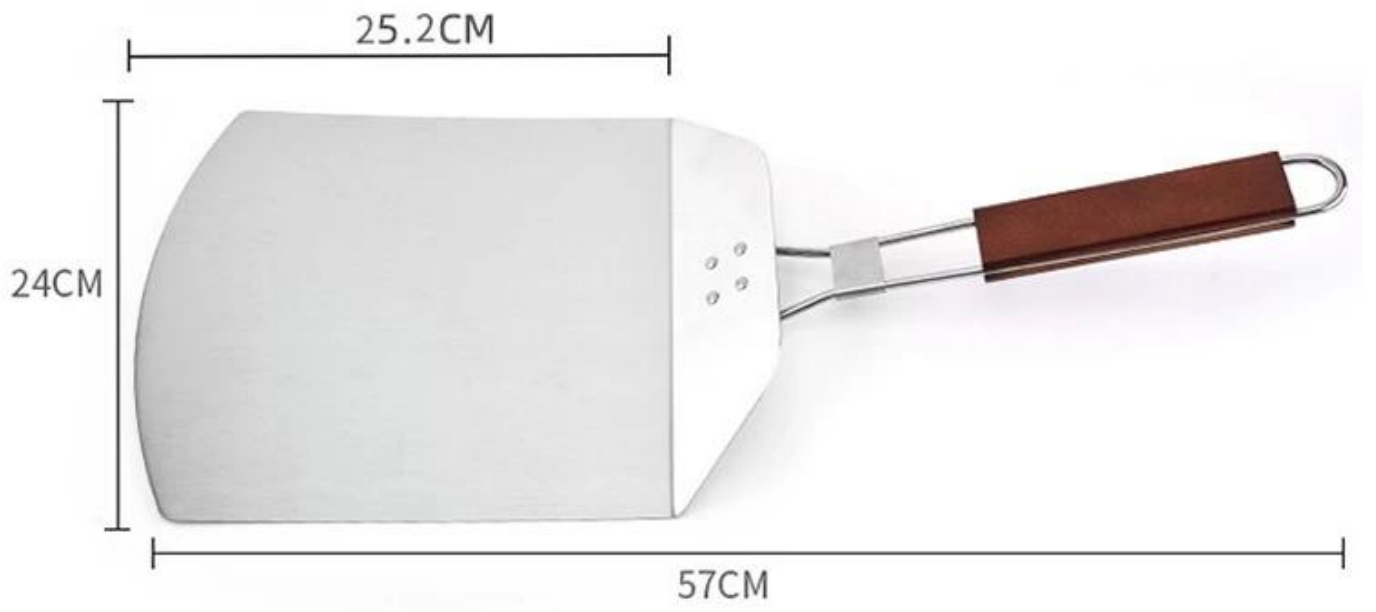

Faltbare Pizza-Schaufel aus Edelstahl mit Holzgriff

Hauptmerkmale der faltbaren Pizzaschaufel aus Edelstahl mit Holzgriff

- - Hergestellt aus sEdelstahl 430 Material mit hoher Härte, glatte Oberfläche, verschleißfest und gut DurabFähigkeit, ein guter Helfer für die Herstellung von Pizza von Tsingbuy [Hersteller von faltbaren Pizzaschaufeln](#)
- - Faltbares Design, bequem zur Aufbewahrung, platzsparend.
- - Komfortables Griff- und Hakendesign, bequemer Griff, bequeme Aufbewahrung, keine Belegposition
- - Verstärkungsbehandlung am Gelenk, stabiler im Gebrauch und lange Lebensdauer

Bilder einer faltbaren Pizzaschaufel aus Edelstahl mit Holzgriff

Wir bieten auch kundenspezifische Herstellung von Pizza Pee aus Aluminium / Edelstahl, Pizza Safe-Transfer-Schaufel. Hier sind Bilder von mehr Typ zu Ihrer Information von [Lieferant von Pizzaschaufeln aus Edelstahl](#).