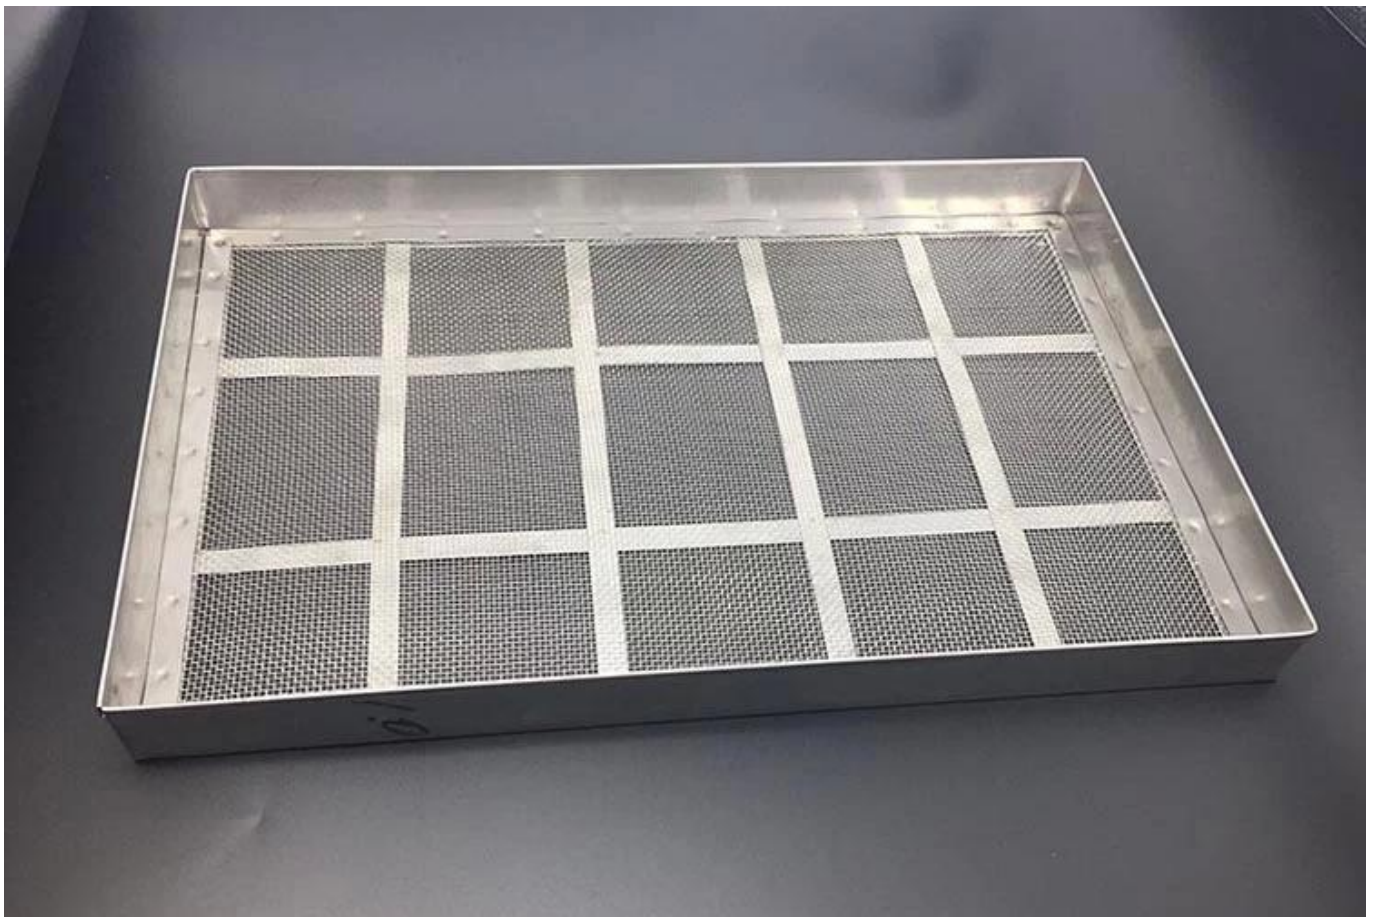

# Angepasst Drahtgitterfach zum Trocknen

## Hauptmerkmale der Edelstahl-Drahtgitterwanne

- Lebensmittelecht, hochwertiges Edelstahlmaterial, korrosionsbeständig, hochtemperaturbeständig und langlebig. Tdickes und gleichmäßiges Drahtgeflecht ist langlebig.
- Tgehicktes Material für den Rahmen für zusätzliche Festigkeit und stabilen Halt, kein Verziehen und Verformen.
- RUnter dem Drahtgeflecht werden gekreuzte Verstärkungsstangen verwendet, die für mehr Tragfähigkeit sorgen und bei Verwendung nicht absaugen.
- Hohe Entwässerungseffizienz, spart Energie und Zeit.
- Irgendwelche cMaßgeschneiderte Größe und Ausführung von Drahtgitterfach ist vorhanden, Soem-Aufträge werden begrüßt
- Pfanne vor dem ersten Gebrauch würzen; zum Reinigen abwischen; Bei Bedarf mit kaltem Wasser und milder Seife waschen und sofort trocknen.
- Tsingbuy ist erfahren [Drahtgeflechschale Lieferanten](#) mit professionellem Team, gutem Service, hochqualifizierter Fabrikproduktion und pünktlichem Versand.

## Abbildungen des Edelstahlmaschendrahtbehälters