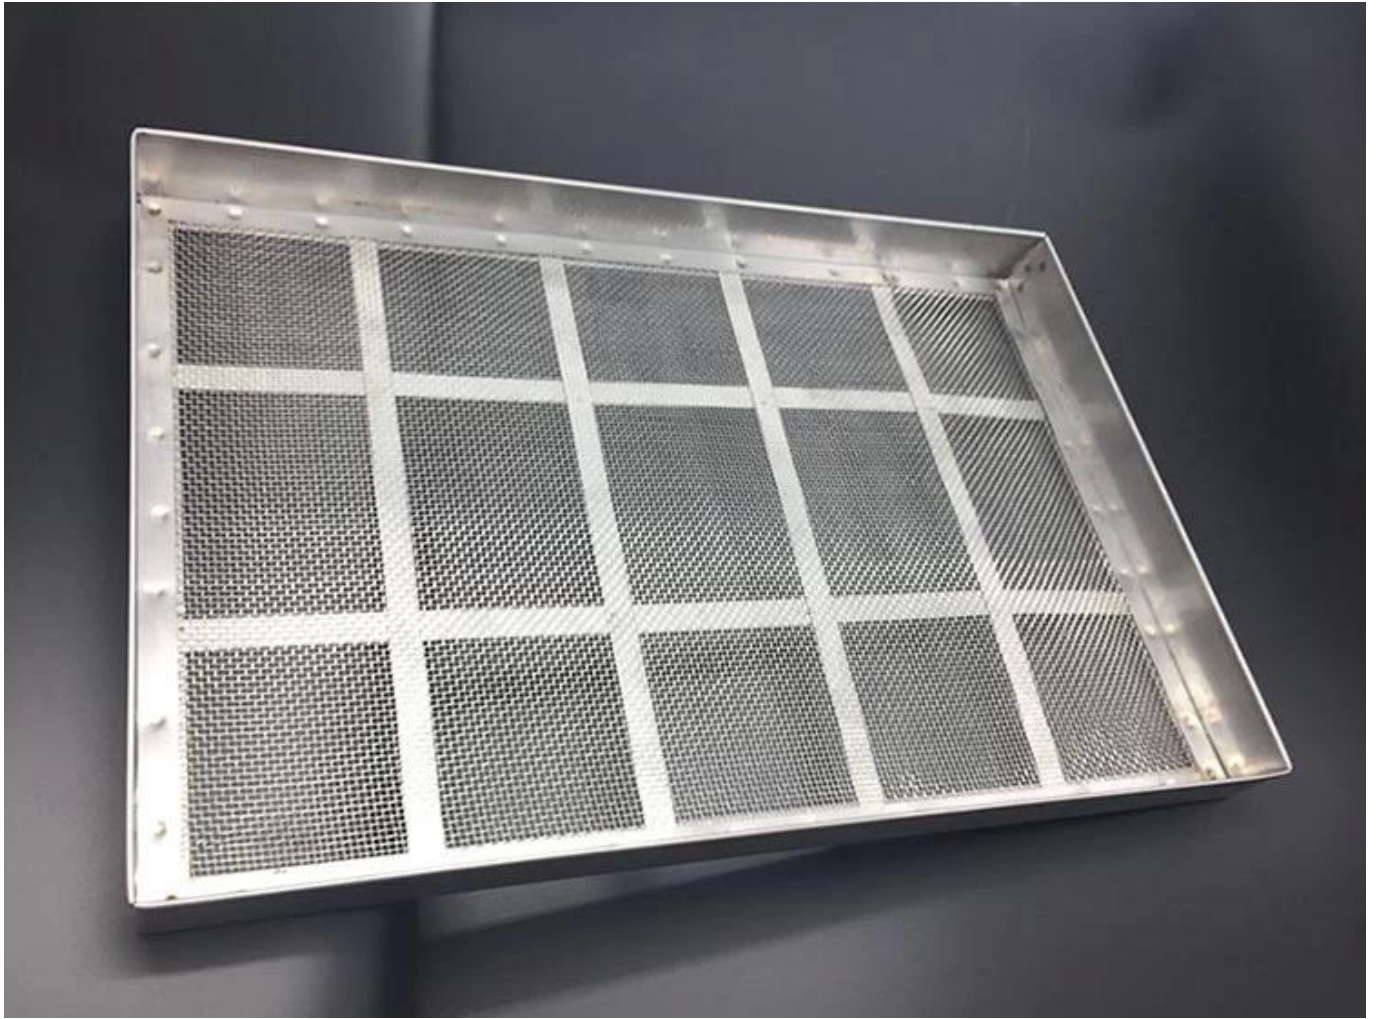

# Angepasst Drahtgitterfach zum Trocknen

## Hauptmerkmale der Edelstahl-Drahtgitterwanne

- Lebensmittelecht, hochwertiges Edelstahlmaterial, korrosionsbeständig, hochtemperaturbeständig und langlebig. Tdickes und gleichmäßiges Drahtgeflecht ist langlebig.
- Tgehicktes Material für den Rahmen für zusätzliche Festigkeit und stabilen Halt, kein Verziehen und Verformen.
- RUnter dem Drahtgeflecht werden gekreuzte Verstärkungsstangen verwendet, die für mehr Tragfähigkeit sorgen und bei Verwendung nicht absaugen.
- Hohe Entwässerungseffizienz, spart Energie und Zeit.
- Irgendwelche cMaßgeschneiderte Größe und Ausführung von Drahtgitterfach ist vorhanden, Soem-Aufträge werden begrüßt
- Pfanne vor dem ersten Gebrauch würzen; zum Reinigen abwischen; Bei Bedarf mit kaltem Wasser und milder Seife waschen und sofort trocknen.
- Tsingbuy ist erfahren [Drahtgeflechschale Lieferanten](#) mit professionellem Team, gutem Service, hochqualifizierter Fabrikproduktion und pünktlichem Versand.

## Abbildungen des Edelstahlmaschendrahtbehälters