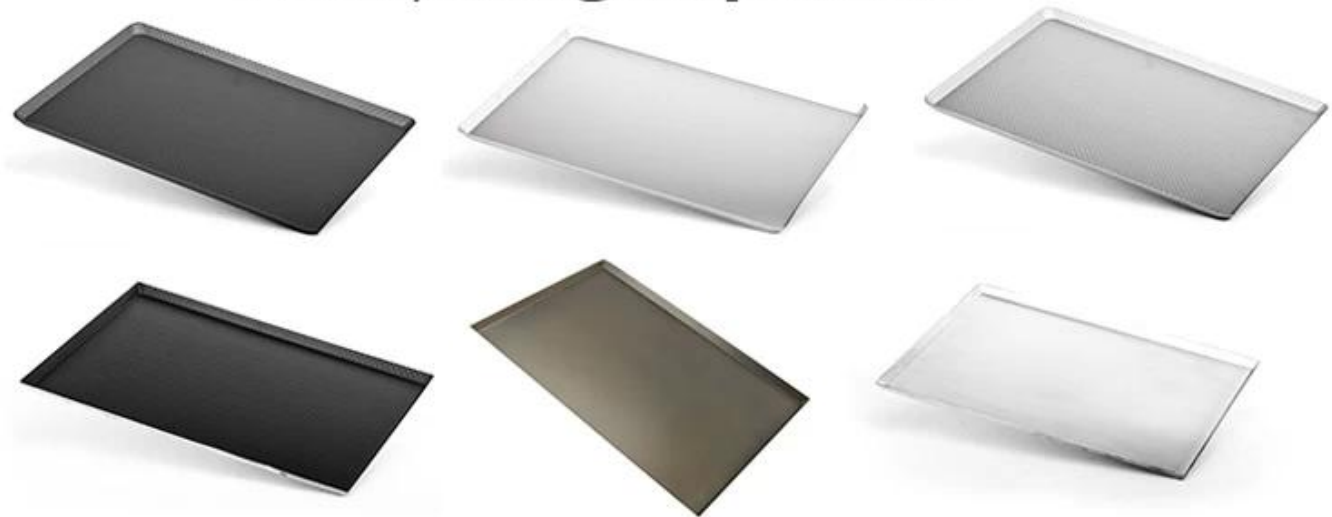

Aluminium Perforiertes Tablett mit Deckel

Hauptmerkmale von Aluminium-Lochschale mit Deckel

- M.Ade von Hauptmaterial beim Backen Tablett, Aluminium, die haben gute Wärmeleitfähigkeit
- Hochqualifiziertes Material, fester und haltbarer, gesund und sicher.
- - Leichtes Gewicht, einfacher Zugang, sogar für das ganze Tablett erhitzt und Backzeit sparen.
- - Integriertes Formen, Maschinenstanzen, exquisite Verarbeitung.
- Schiebedeckel für Gebäck mit ebener Oberfläche.
- Kundenspezifische Fertigung, ODM- und OEM-Service sind willkommen. Beachten Sie die folgenden Bilder von Tsingbuy [Hersteller von Aluminiumpfannen](#).

Material: Aluminium, Alusteel, Edelstahl, Kohlenstoffstahl

Tabletttypen: Blechpfannen-Backblech, Baguette-Backblech, Laibpfanne, Mehrform-Backblech, Kuchenform, Kühlregal, Trockenblech und so weiter.

Oberfläche: natürlich (keine Beschichtung), antihafbeschichtet (teflonbeschichtet / silikonbeschichtet), eloxiert, gewellte Oberfläche, perforierte Oberfläche.

Hier finden Sie weitere Produktbilder von Backblech und Werksbilder von Tsingbuy Hersteller von kundenspezifischen Blechpfannen.

Deep Sheet Pans

*options:
non-stick surface
smooth bottom
corrugated bottom*

Bottom Perforated Pans

Corrugated Bottom Pans

Wire in Rim

Straight Edge round/straight-up corner

Handmade Sheet Pans

U-shaped sheet pans

Backblech fAktory pBilder

Factory Pictures sheet pan