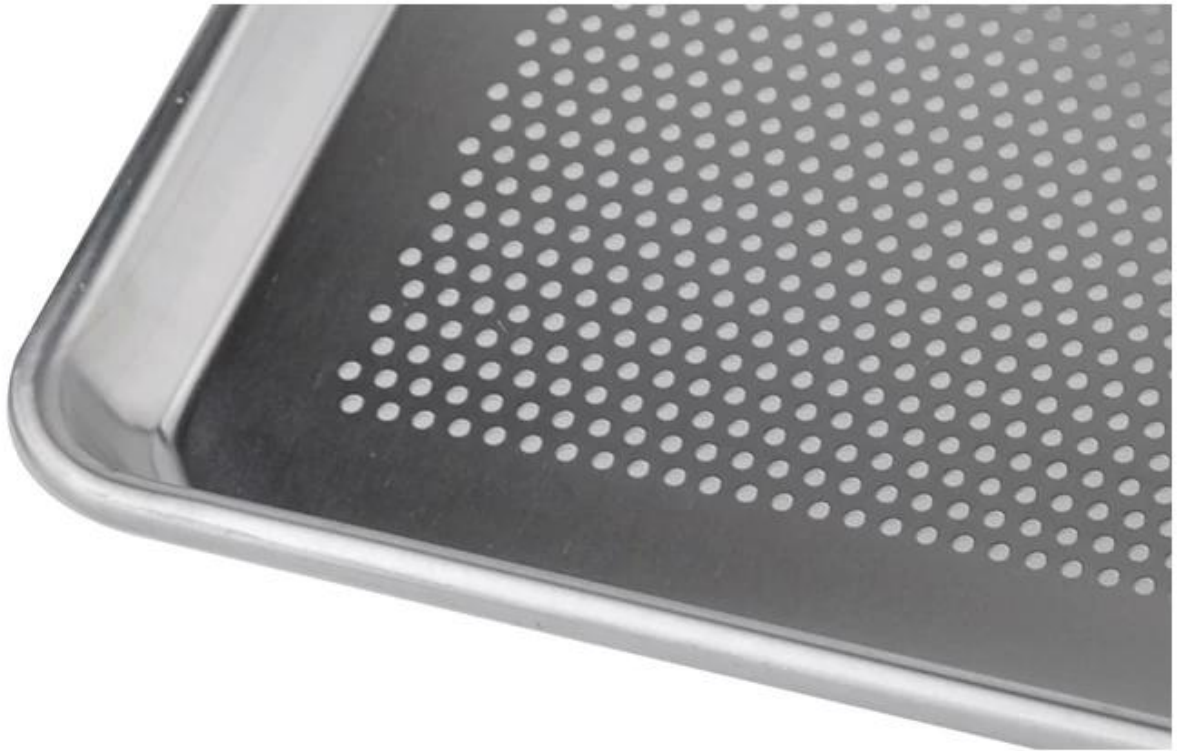

Backform Anpassungsservice

Tsingbuy Industry Limited ist ein führender professioneller Hersteller von Backwaren sowie [Aluminium Lochblech Pfanne Lieferanten](#). Seit mehr als 10 Jahren beliefern wir den internationalen Markt mit Backblechpfannen und Anpassungsservice. Sie können Ihre Backform bei uns individuell gestalten, indem Sie folgende Optionen wählen.

Material: Aluminium, Alusteel, Edelstahl, Kohlenstoffstahl

Blechtypen: Blechbackblech, Baguette-Backblech, Laib-Pfanne, Multi-Mold-Backblech, Kuchenform, Kühlregal, Trockenblech und so weiter.

Oberfläche: natur (keine beschichtung), antihaft (teflonbeschichtet / silikonbeschichtet), eloxierte oberfläche, gewellte oberfläche, perforierte oberfläche.

Hier finden Sie weitere Produktbilder von Backblech- und Fabrikbildern von Tsingbuy Hersteller kundenspezifischer Bleche.