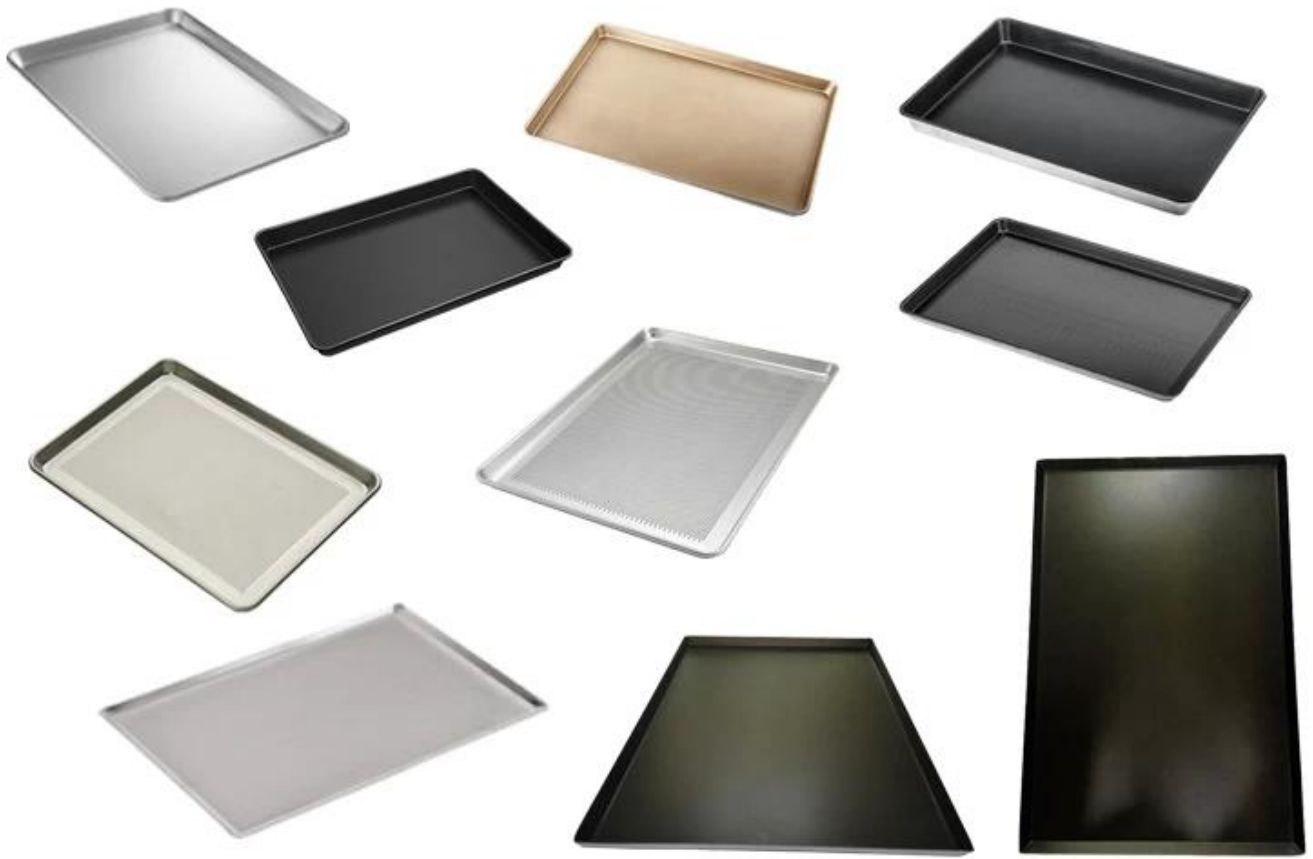

Backblech fSchauspieler pBilder