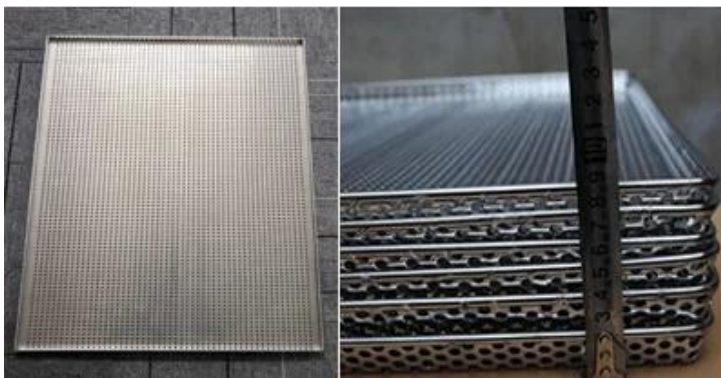

Fabrik bilder