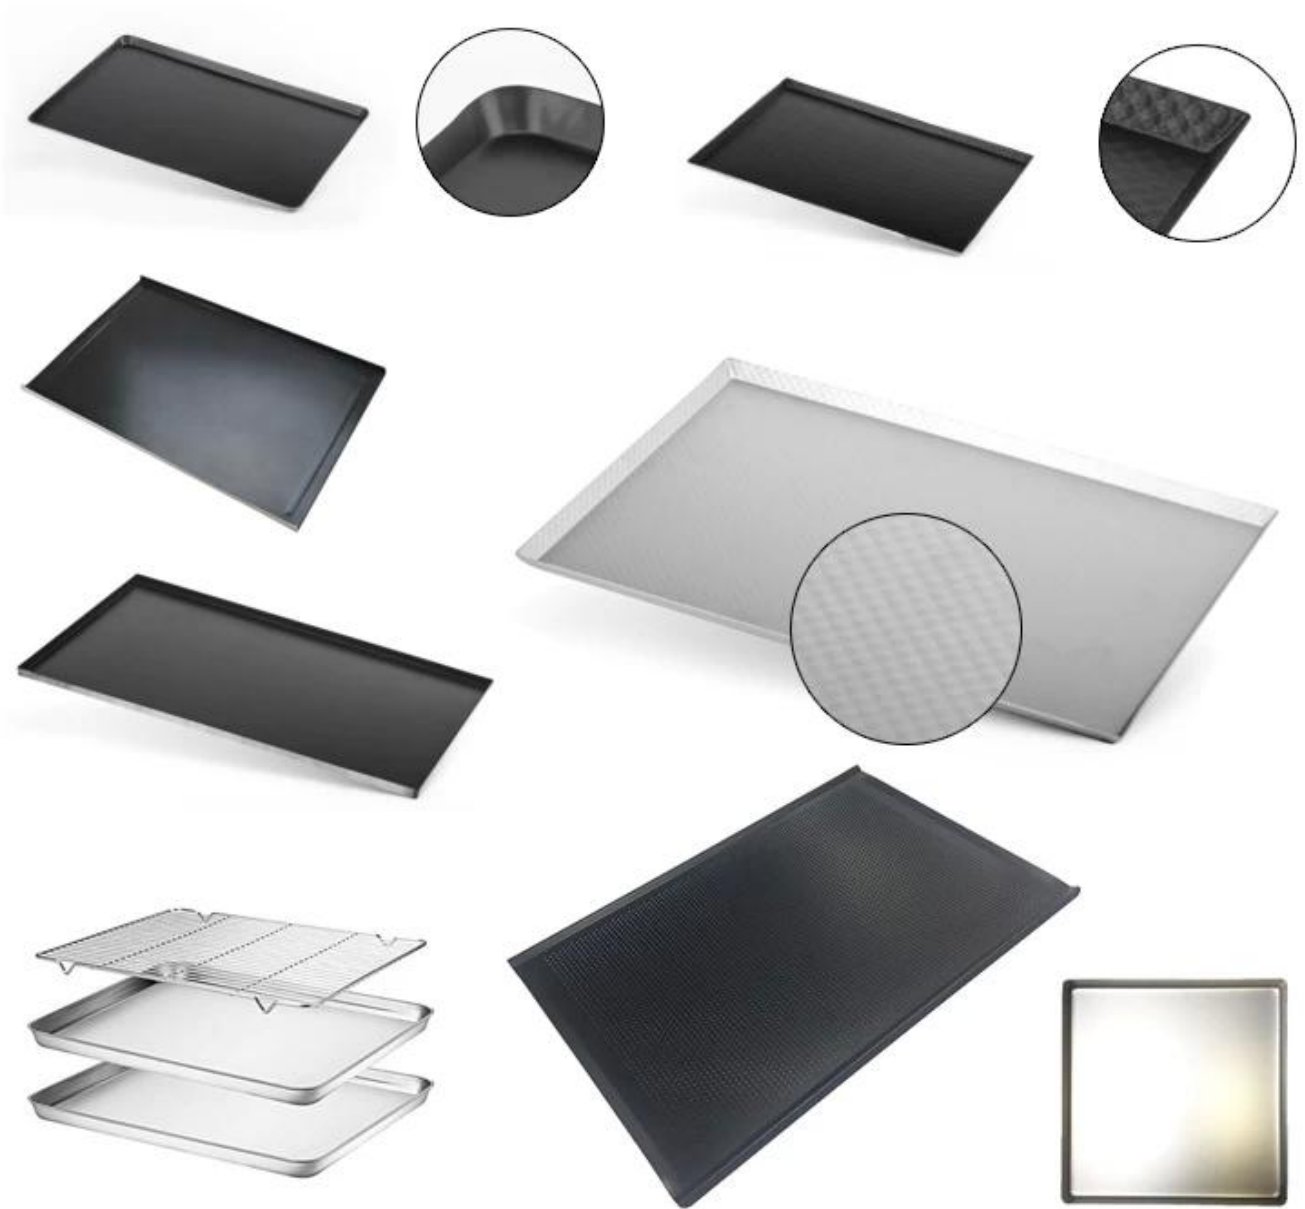

Fabrik bilder