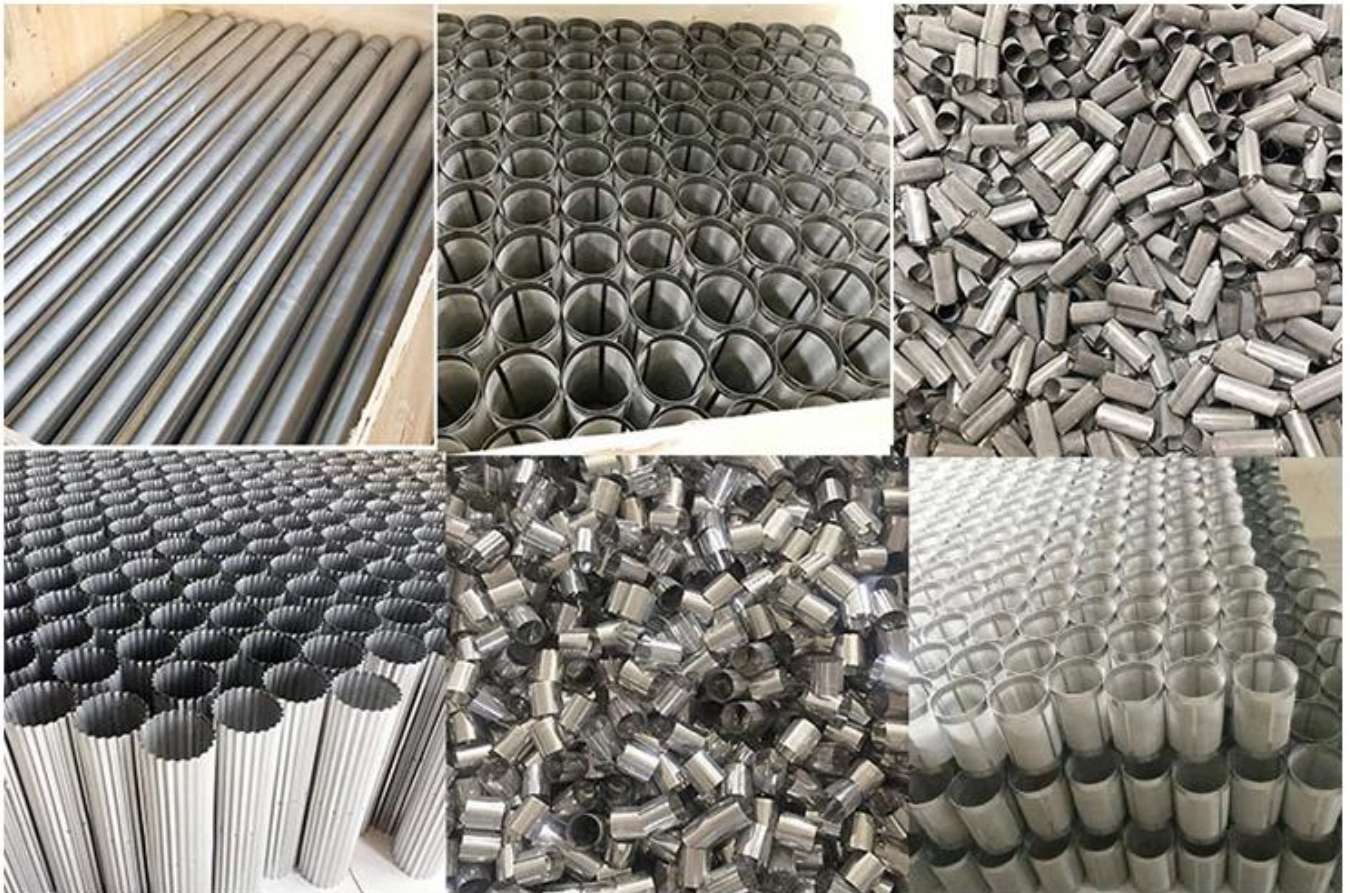

Bilder von **China-Törtchenringfabrik**

TSINGBLUY | 天仕迈

Mousse Ring