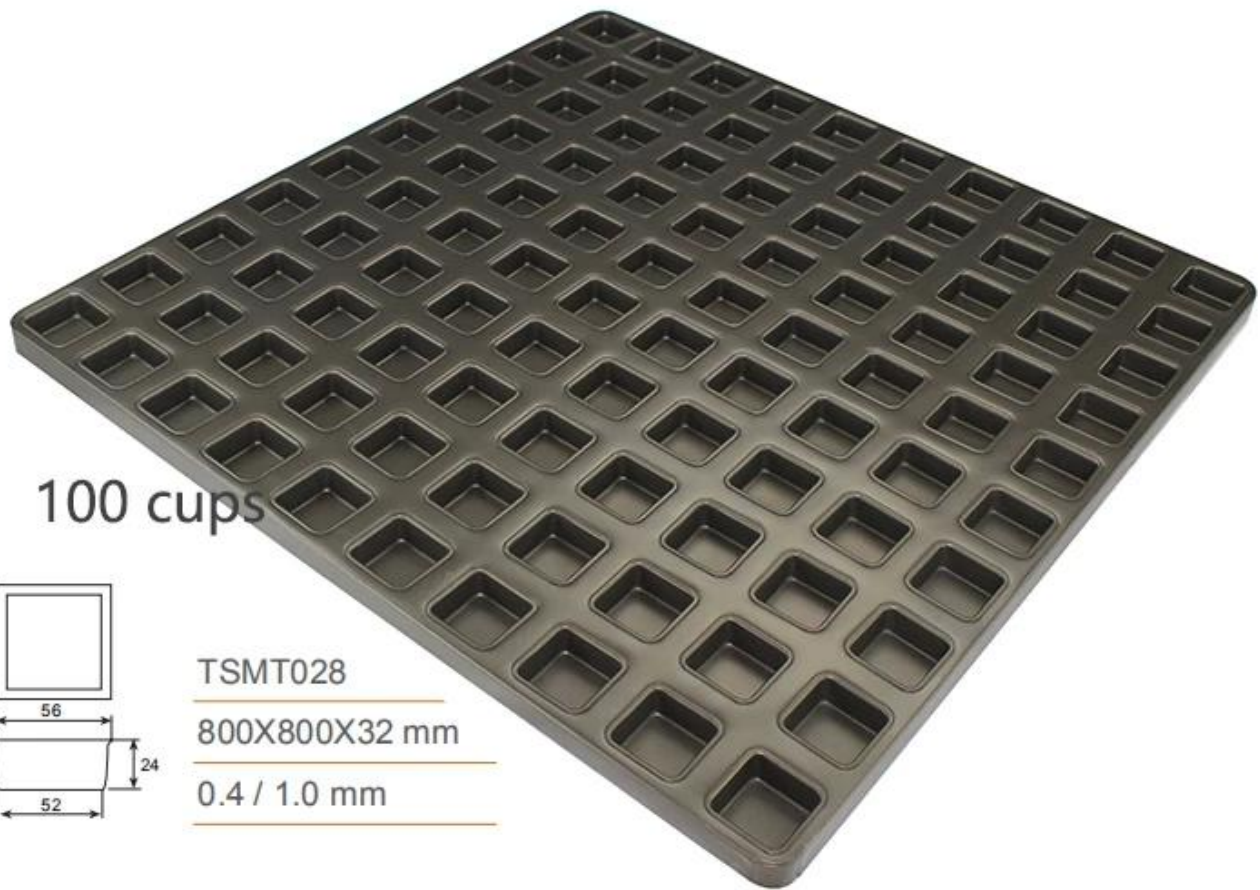

Antihaft-Mehrform-Kuchenform - 100 Quadratmeter

Hauptmerkmale der Antihaft-Multi-Form-Kuchenform - 100-Quadrat-Form

1. Mehrform-Kuchenform für den gewerblichen Gebrauch in Bäckereien, auch für die Herstellung in Lebensmittelabriken geeignet
2. Konstruktion aus hochwertigem Aluminium / aluminierterem Stahl mit überlegener Wärmeleitfähigkeit
3. Antihaftbeschichtung ist leicht zu entformen und zu reinigen
4. Passen Sie mit automatischem Brotbackofen mit der erforderlichen Zeichnung zusammen
5. Fertige Form für Ihre Wahlen und Einsparungskosten, kundengebundene Größe auf Ihren Nachfragen ist auch verfügbar

Bilder von Antihaft-Mehrform-Kuchenform mit 60 oder 100 Formen

100 cups

TSMT028

800X800X32 mm

0.4 / 1.0 mm

Weitere Muster der Mehrform-Kuchenform mit quadratischen Formen

Tsingbuy beschäftigt sich seit mehr als 12 Jahren mit der Herstellung von Backformen und ist ein erfahrener Hersteller von Mehrformenpfannen. **Multi-Mold-Backblech** ist eine unserer meistverkauften Serien. Als erfahrener **China Multi-Mold-Pfanne Lieferanten** Wir haben viel mehr Muster mit quadratischen Formen sowie kundenspezifische Muster. Hier sind einige zu Ihrer Information.