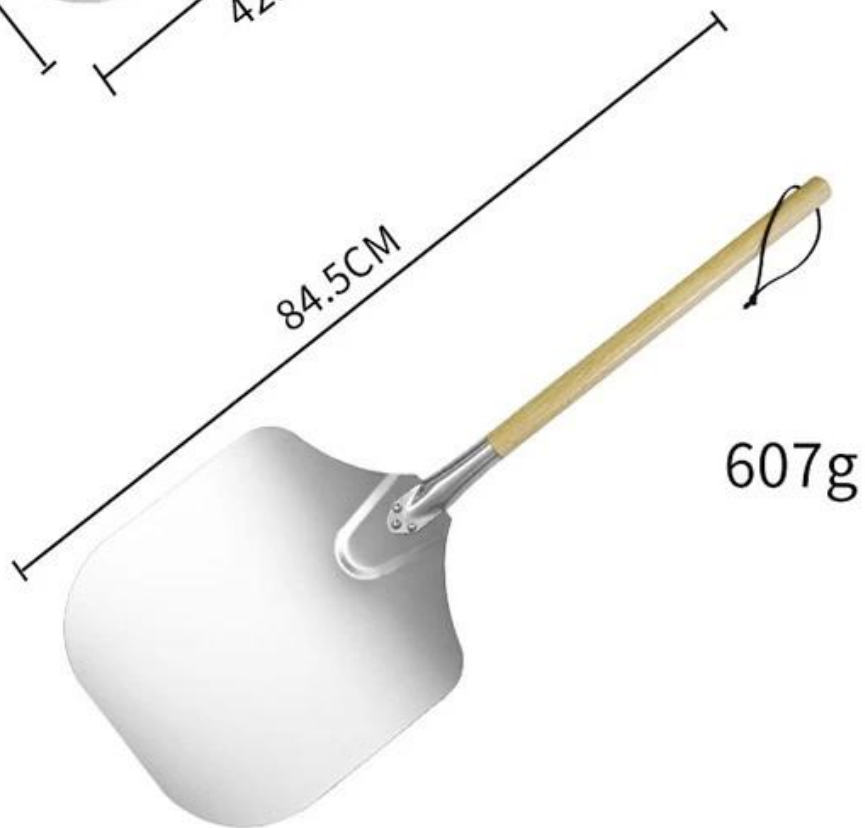

# Abnehmbarer langer Holzgriff Aluminium Pizzaschieber Pizza Ofenschaufel Pizzaschaufel

## Hauptmerkmale der Pizzaschaufel aus Aluminium mit langem Griff

- 12 Zoll hochwertiges Aluminium Metall Padel mit abnehmbarem Holzgriff, einfach zu anwenden und fest im Zusammenbau;
- Mehrere Größen des Griffs zur Auswahl, kundenspezifisch erhältlich;
- Großes Padel für mehrere Funktionen wie Übertragen Pizza, Kuchen Gebäck Essen, Kuchen etc;
- Verwenden Sie Gummi Holz um Griffe zu machen, effektiv rutschfest für stabilen Griff;
- Direkt geliefert von Tsingbuy professional [Hersteller von Pizzaschaufeln aus Aluminium](#) mit großer Produktionskapazität und ODM&OEM Service verfügbar.

## Produktbilder von Pizzaschaufel aus Aluminium mit langem Griff

12 inch detachable  
aluminium pizza shovel  
with wooden handle

12"x14"

Detachable Wooden handle

Loosen to the left

Tighten to the right

**Made in China**