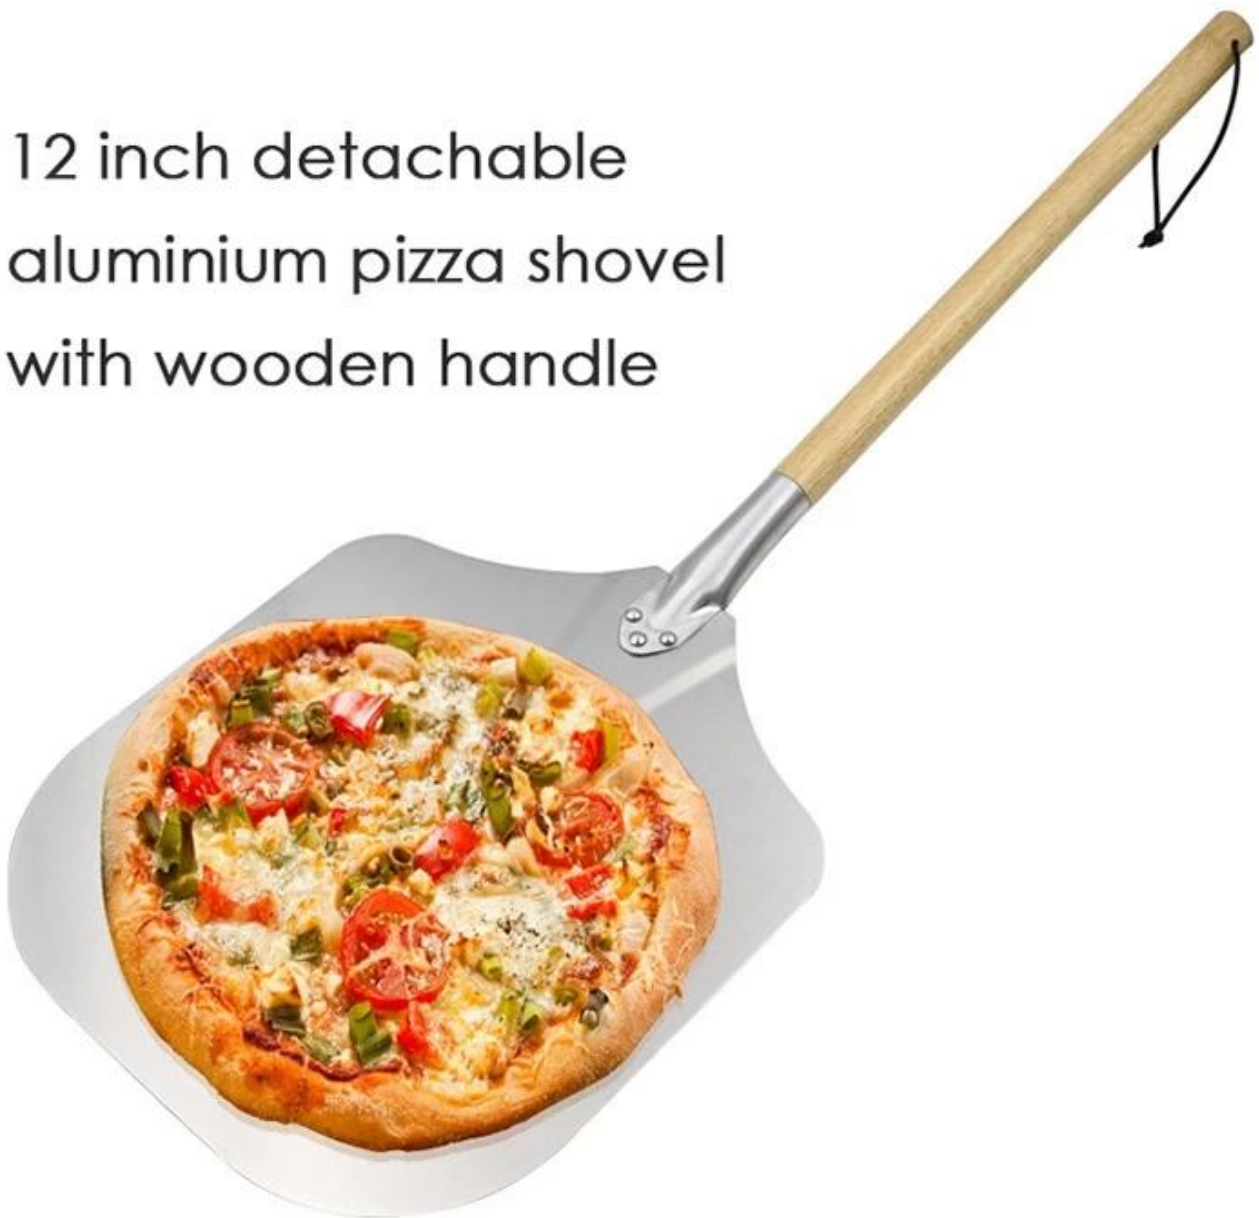

# Abnehmbarer langer Holzgriff Aluminium Pizzaschieber Pizza Ofenschaufel Pizzaschaufel

## Hauptmerkmale der Pizzaschaufel aus Aluminium mit langem Griff

- 12 Zoll hochwertiges Aluminium Metall Padel mit abnehmbarem Holzgriff, einfach zu anwenden und fest im Zusammenbau;
- Mehrere Größen des Griffs zur Auswahl, kundenspezifisch erhältlich;
- Großes Padel für mehrere Funktionen wie Übertragen Pizza, Kuchen Gebäck Essen, Kuchen etc;
- Verwenden Sie Gummi Holz um Griffe zu machen, effektiv rutschfest für stabilen Griff;
- Direkt geliefert von Tsingbuy professional [Hersteller von Pizzaschaufeln aus Aluminium](#) mit großer Produktionskapazität und ODM&OEM Service verfügbar.

## Produktbilder von Pizzaschaufel aus Aluminium mit langem Griff

12 inch detachable  
aluminium pizza shovel  
with wooden handle

12"x14"

Detachable Wooden handle

Loosen to the left

Tighten to the right

**Made in China**