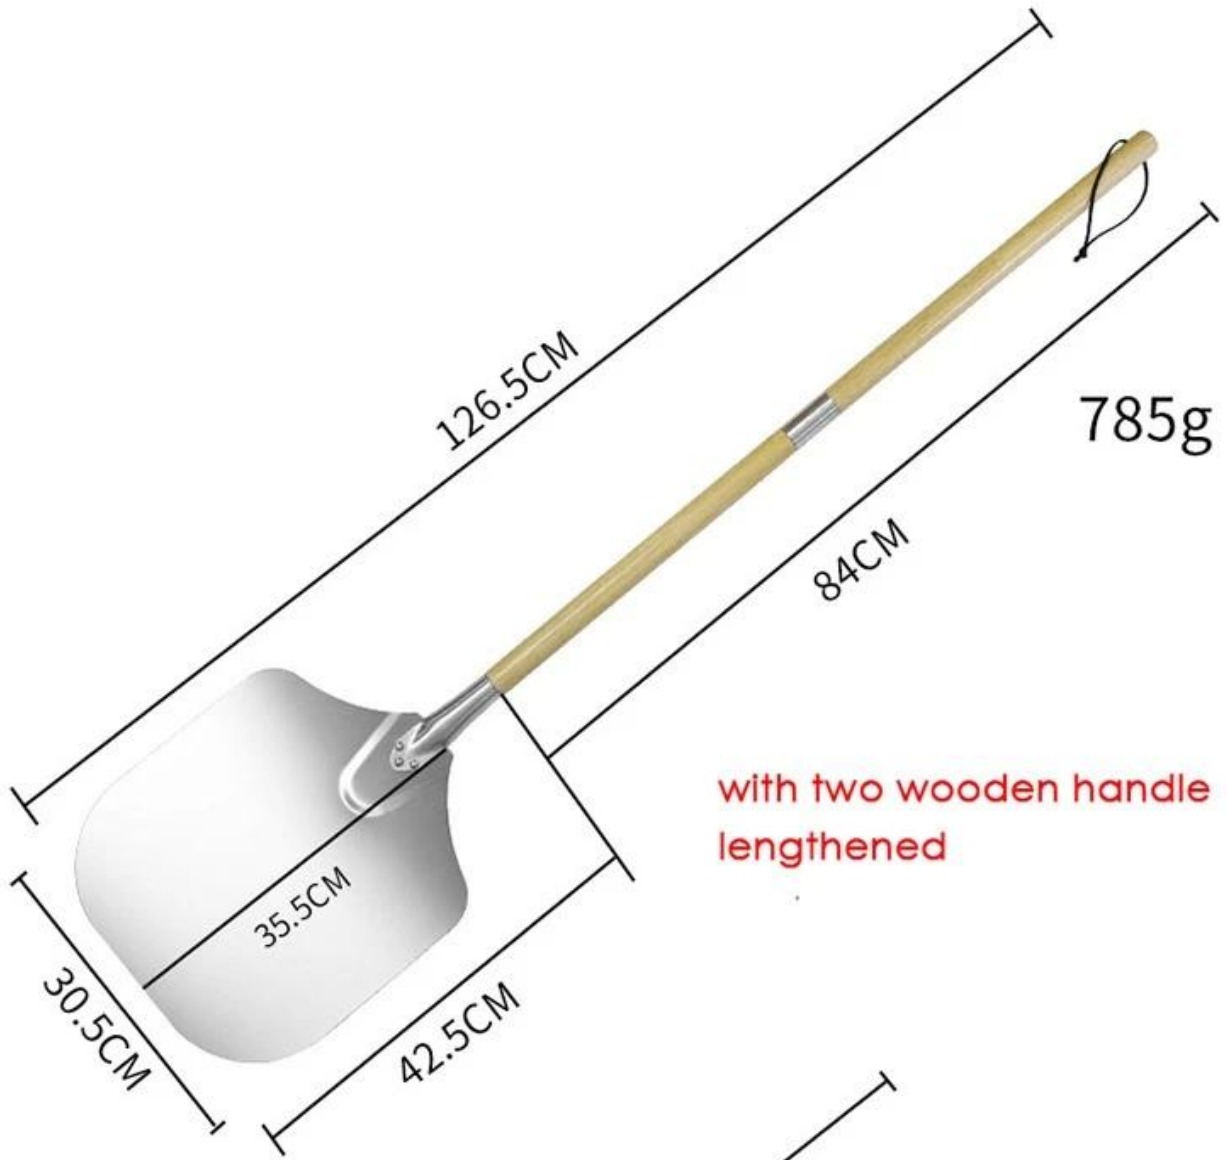

# Abnehmbarer langer Holzgriff Aluminium Pizzaschieber Pizza Ofenschaufel Pizzaschaufel

## Hauptmerkmale der Pizzaschaufel aus Aluminium mit langem Griff

- 12 Zoll hochwertiges Aluminium Metall Padel mit abnehmbarem Holzgriff, einfach zu anwenden und fest im Zusammenbau;
- Mehrere Größen des Griffs zur Auswahl, kundenspezifisch erhältlich;
- Großes Padel für mehrere Funktionen wie Übertragen Pizza, Kuchen Gebäck Essen, Kuchen etc;
- Verwenden Sie Gummi Holz um Griffe zu machen, effektiv rutschfest für stabilen Griff;
- Direkt geliefert von Tsingbuy professional [Hersteller von Pizzaschaufeln aus Aluminium](#) mit großer Produktionskapazität und ODM&OEM Service verfügbar.

## Produktbilder von Pizzaschaufel aus Aluminium mit langem Griff

12 inch detachable  
aluminium pizza shovel  
with wooden handle

12"x14"

Detachable Wooden handle

Loosen to the left

Tighten to the right

**Made in China**