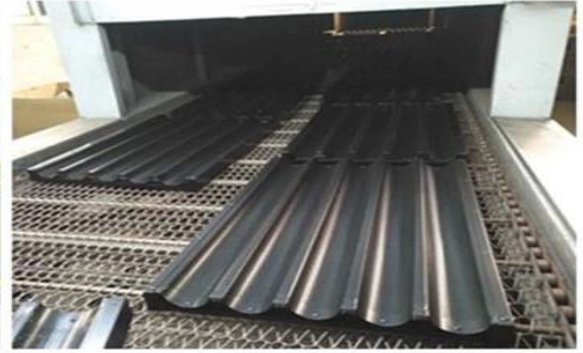

Our Factory

Our products have been exported to Europe, American, Australia/New Zealand, the Middle East, Asia, Africa and other areas.

...

Verwandte Produkte