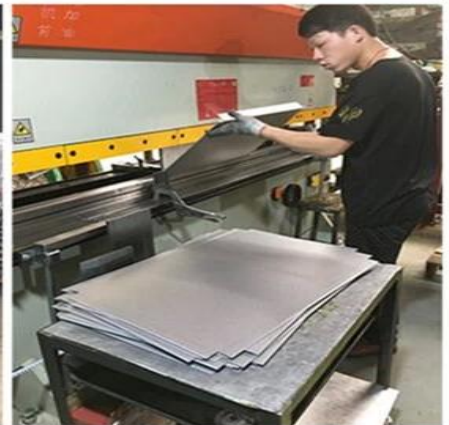

Eigenschaften:

1. Hergestellt durch hochwertige Al.-Legierung, herausnehmbares oder fixiertes Design und Einsparung von Logistikkosten.
2. Eloxierte Oberfläche, leicht zu reinigen
3. Leicht auf Schwerlastrollen umgerüstet.
4. Querschnitt des Rohres in 1,0 mm Dicke.
5. Weit verbreitet in Bankett, Hotel und Restaurant.
6. kundenspezifisches design ist willkommen.

Werksbesichtigungen

Über uns

Our Factory

Our products have been exported to Europe, American, Australia/New Zealand, the Middle East, Asia, Africa and other areas.

...

Verwandte Produkte