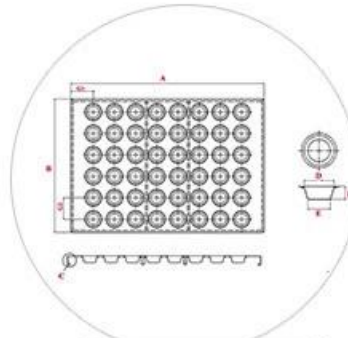

ODM & OEM service