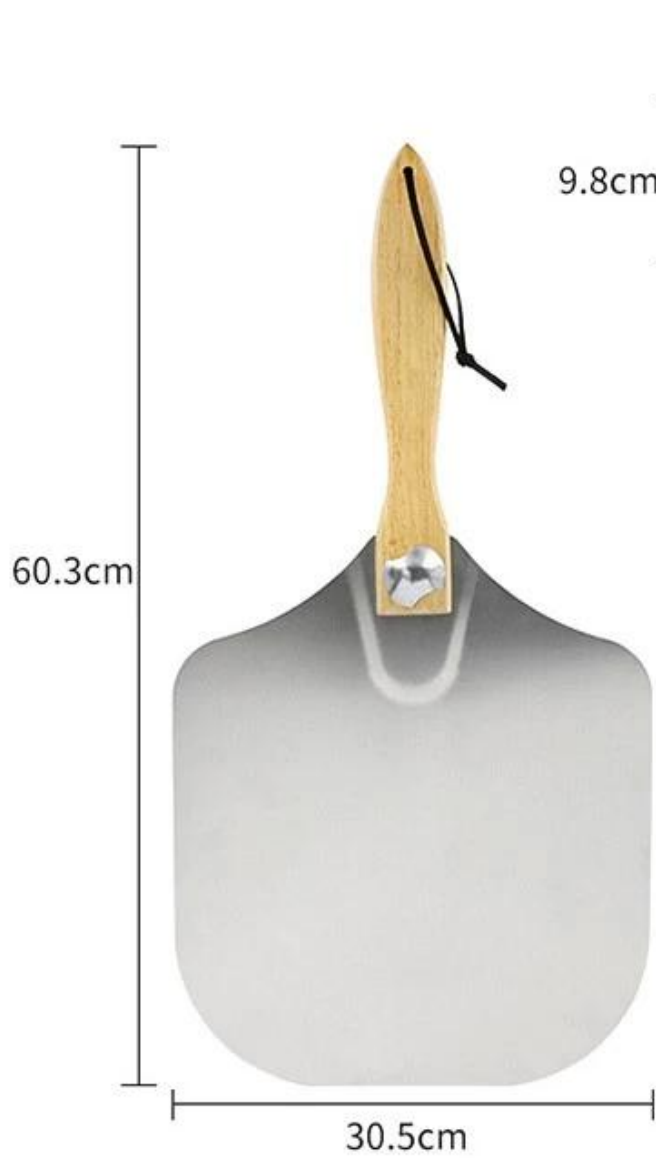

OEM 3-teiliges Pizzawerkzeug-Set 12 x 14 Zoll Aluminium Pizza Drehschieber mit Edelstahl-Kippmesser-Set

Hauptsächlich Merkmale von 12x14 Zoll Aluminium Pizza sich drehende Schale mit Messerwippe

- Hergestellt aus 1,5 mm dicker Aluminiumlegierung mit hoher Härte, glatter Oberfläche, verschleißfest und guter Haltbarkeit, ein guter Helfer für die Herstellung von Pizza vom Hersteller faltbarer Pizzaschaufeln von Tsingbuy
- Drehbares faltbares Design, bequem zu verstauen, platzsparend.
- Komfortables Griff- und Hakendesign, bequemer Griff, bequeme Aufbewahrung, keine Belegposition
- Verstärkungsbehandlung am Gelenk, stabiler im Gebrauch und lange Lebensdauer
- Tsingbuy [Hersteller von Pizzaschaufeln aus Aluminium](#) hat reiche Erfahrung in Pizza Tools ODM&OEM Service und Export.

Produkt Bilder von 12x14 Zoll Aluminium Pizza sich drehende Schale mit Messerwippe

**180° rotating
foldable storage**

852g

Mehr Typen zum dein Auswahlmöglichkeiten aus Tsingkauf [China-Pizza-Drehschalenfabrik](#).