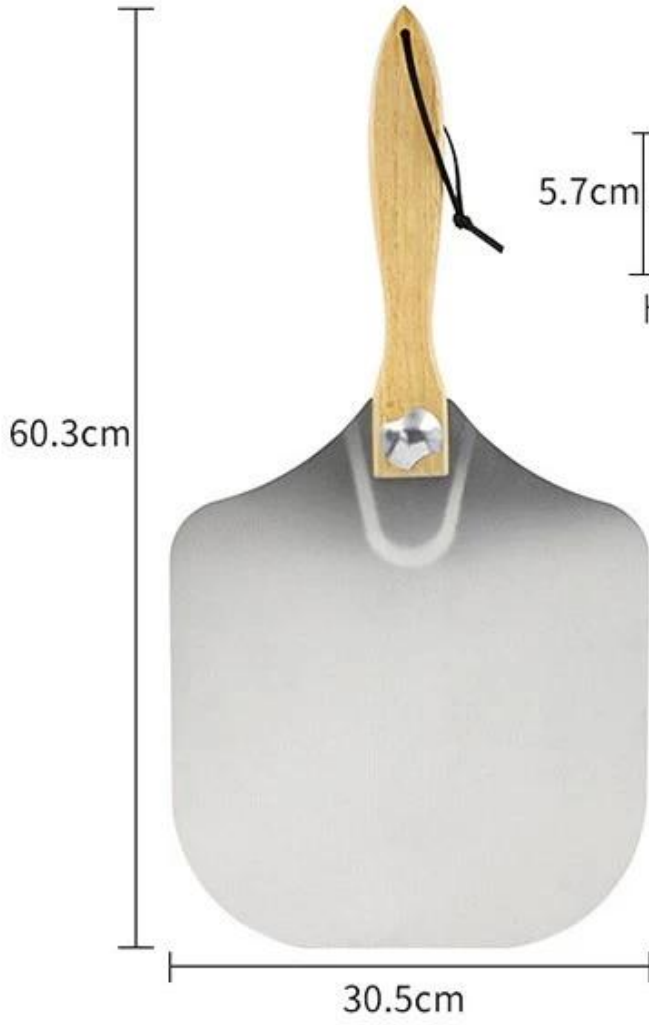

OEM 3-teiliges Pizzawerkzeug-Set 12 x 14 Zoll Aluminium Pizza Drehschieber mit Edelstahl-Kippmesser-Set

Hauptsächlich Merkmale von 12x14 Zoll Aluminium Pizza sich drehende Schale mit Messerwippe

- Hergestellt aus 1,5 mm dicker Aluminiumlegierung mit hoher Härte, glatter Oberfläche, verschleißfest und guter Haltbarkeit, ein guter Helfer für die Herstellung von Pizza vom Hersteller faltbarer Pizzaschaufeln von Tsingbuy
- Drehbares faltbares Design, bequem zu verstauen, platzsparend.
- Komfortables Griff- und Hakendesign, bequemer Griff, bequeme Aufbewahrung, keine Belegposition
- Verstärkungsbehandlung am Gelenk, stabiler im Gebrauch und lange Lebensdauer
- Tsingbuy [Hersteller von Pizzaschaufeln aus Aluminium](#) hat reiche Erfahrung in Pizza Tools ODM&OEM Service und Export.

Produkt Bilder von 12x14 Zoll Aluminium Pizza sich drehende Schale mit Messerwippe

**180° rotating
foldable storage**

852g

Mehr Typen zum dein Auswahlmöglichkeiten aus Tsingkauf [China-Pizza-Drehschalenfabrik](#).