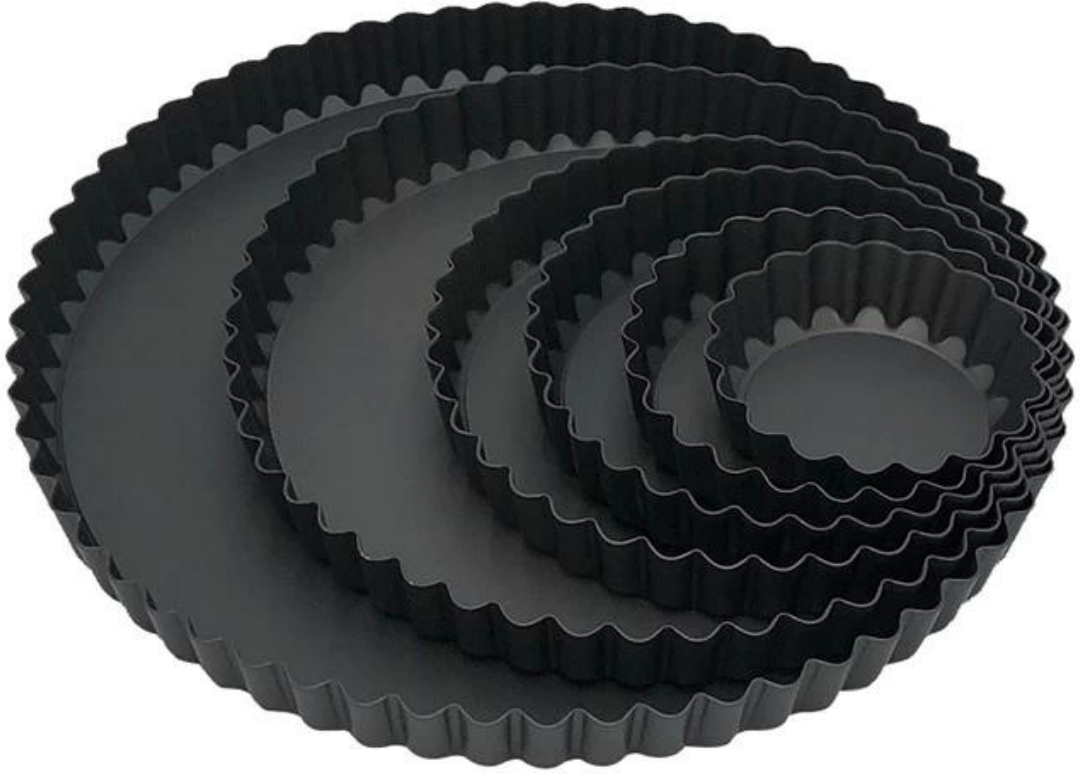

Produktbilder von geriffelten Aluminium-Törtchenformen mit abnehmbarem Boden

Weitere Arten von Tortenformen und Kuchenformen

Hier teilen wir weitere Bilder klassischer und beliebter Tarteformen von Tsingbuy [Lieferant von Aluminium-Törtchenformen](#).

Heart shaped

Detachable Bottom

Round shape and detachable

**non-stick coated surface
and
anodized surface
are
optional**

**Fixed bottom
Square
Rectangular**

non-stick coated

anodized surface

Detachable / removable bottom