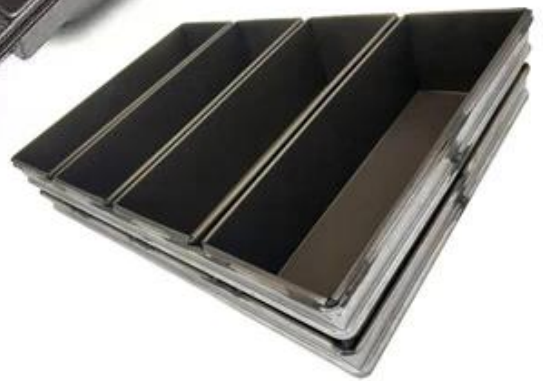

Hochleistungs-Laibpfanne aus aluminiertem Stahl mit 8 Riemen, antihaftbeschichteter Oberfläche und Löchern unten

Hauptmerkmale von aluminiertem Stahl 8 Riemen Laib Pfanne Set Toastbrot Backform Set

1. Hergestellt aus high qualified aluminisiertes Stahlmaterial, gute Wärmeleitfähigkeit, lebensmittelecht und starke Haltbarkeit.
2. Gefaltete Konstruktion mit verstärkter Drahtstütze in jeder Tasche, stabil und nicht verzogen
3. Extra verstärkte Stange um alle Taschen bietet überlegen Stärke und machen den ganzen Körper haltbarer
4. Die Benutzerdefiniert Design in Größe macht sie geeignet für Maschinen Lebensmittel-Produktion Linien, erhältlich in Ofenkonfigurationen für mehr Effizienz
5. Die maßgeschneiderte Laibpfanne ist einfach zu bedienen Drop-On abdecken welche kann angeschnallt werden, um fixiert zu werden und hat auch verstärkt Riegel.
6. Tsingbuy [Laibpfannenhersteller](#) verfügt über mehr als 12 Jahre Erfahrung und garantiert Ihnen ein hochqualifiziertes Produkt mit hervorragender Leistung.

Produktbilder für Aluminium-Stahl 8-Band Laib Pfanne Toastbrot Backform Set

Weitere Arten von Riemen Laib Pfanne zu Ihrer Information

Hier sind einige Bilder von SINGLE Laibpfannen und STRAP Laibbrotpfannen von Tsingbuy [kommerzieller Laibpfannenlieferant](#).

customized single loaf pan

Teflon coating

Silicone coating

Material:

Aluminum alloy

Aluminized steel

More Customized Strap Loaf Pans from Tsingbuy

Customized shape
Customized size
Rack matched

Customized Single Loaf Pan

- A.Top length of the item
- B.Top width of the item
- C.Bottom length of the item
- D.Bottom width of the item
- H.Height

Customized Strapped Loaf Pan Sets

- A.Overall Length
- C.Overall Width
- D.Depth
- E.Frame Height
- F.Center-to-center
- G.Pan Distance