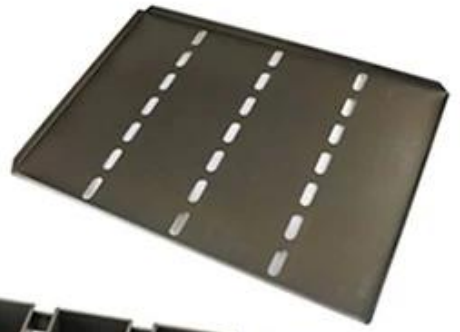

Hochleistungs-Laibpfanne aus aluminiertem Stahl mit 8 Riemen, antihaftbeschichteter Oberfläche und Löchern unten

Hauptmerkmale von aluminiertem Stahl 8 Riemen Laib Pfanne Set Toastbrot Backform Set

1. Hergestellt aus high qualified aluminisiertes Stahlmaterial, gute Wärmeleitfähigkeit, lebensmittelecht und starke Haltbarkeit.
2. Gefaltete Konstruktion mit verstärkter Drahtstütze in jeder Tasche, stabil und nicht verzogen
3. Extra verstärkte Stange um alle Taschen bietet überlegen Stärke und machen den ganzen Körper haltbarer
4. Die Benutzerdefiniert Design in Größe macht sie geeignet für Maschinen Lebensmittel-Produktion Linien, erhältlich in Ofenkonfigurationen für mehr Effizienz
5. Die maßgeschneiderte Laibpfanne ist einfach zu bedienen Drop-On abdecken welche kann angeschnallt werden, um fixiert zu werden und hat auch verstärkt Riegel.
6. Tsingbuy [Laibpfannenhersteller](#) verfügt über mehr als 12 Jahre Erfahrung und garantiert Ihnen ein hochqualifiziertes Produkt mit hervorragender Leistung.

Produktbilder für Aluminium-Stahl 8-Band Laib Pfanne Toastbrot Backform Set

Weitere Arten von Riemen Laib Pfanne zu Ihrer Information

Hier sind einige Bilder von SINGLE Laibpfannen und STRAP Laibbrotpfannen von Tsingbuy [kommerzieller Laibpfannenlieferant](#).

customized single loaf pan

Teflon coating

Silicone coating

Material:

Aluminum alloy

Aluminized steel

More Customized Strap Loaf Pans from Tsingbuy

Customized shape
Customized size
Rack matched

Customized Single Loaf Pan

- A.Top length of the item
- B.Top width of the item
- C.Bottom length of the item
- D.Bottom width of the item
- H.Height

Customized Strapped Loaf Pan Sets

- A.Overall Length
- C.Overall Width
- D.Depth
- E.Frame Height
- F.Center-to-center
- G.Pan Distance