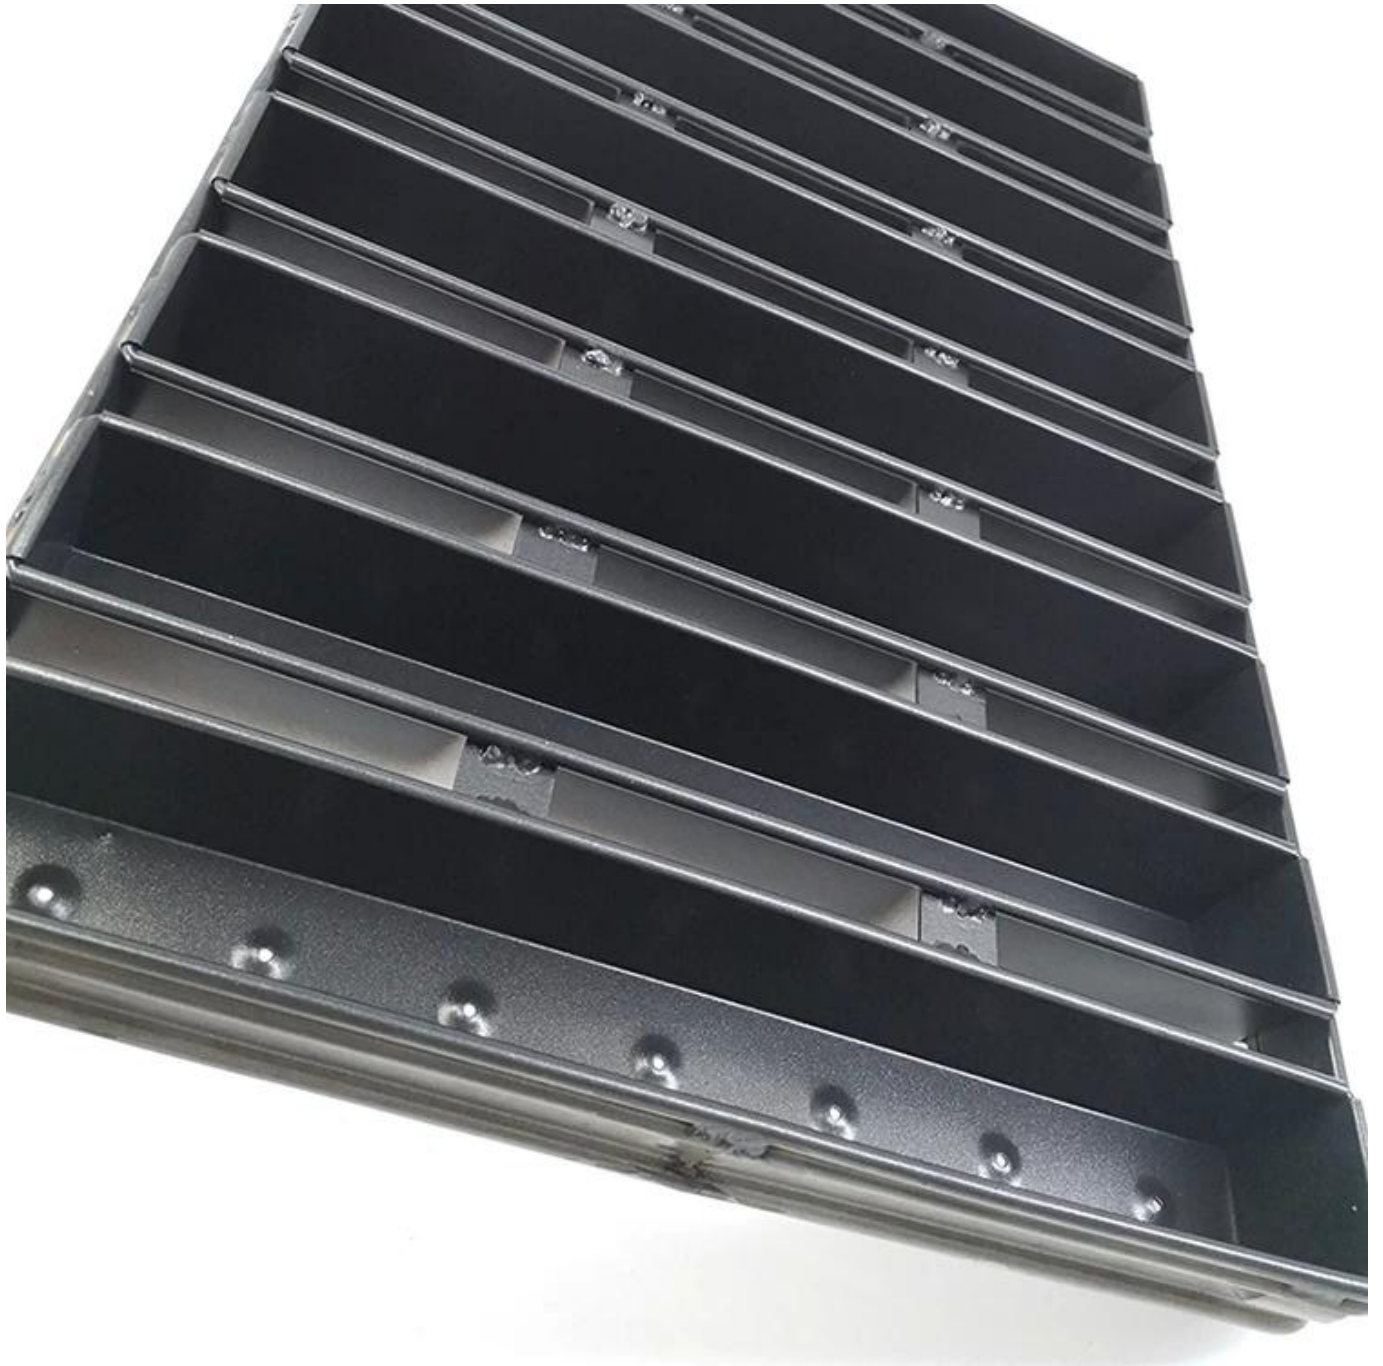

Hochleistungs-Laibpfanne aus aluminiertem Stahl mit 8 Riemen, antihaftbeschichteter Oberfläche und Löchern unten

Hauptmerkmale von aluminiertem Stahl 8 Riemen Laib Pfanne Set Toastbrot Backform Set

1. Hergestellt aus high qualified aluminisiertes Stahlmaterial, gute Wärmeleitfähigkeit, lebensmittelecht und starke Haltbarkeit.
2. Gefaltete Konstruktion mit verstärkter Drahtstütze in jeder Tasche, stabil und nicht verzogen
3. Extra verstärkte Stange um alle Taschen bietet überlegen Stärke und machen den ganzen Körper haltbarer
4. Die Benutzerdefiniert Design in Größe macht sie geeignet für Maschinen Lebensmittel-Produktion Linien, erhältlich in Ofenkonfigurationen für mehr Effizienz
5. Die maßgeschneiderte Laibpfanne ist einfach zu bedienen Drop-On abdecken welche kann angeschnallt werden, um fixiert zu werden und hat auch verstärkt Riegel.
6. Tsingbuy [Laibpfannenhersteller](#) verfügt über mehr als 12 Jahre Erfahrung und garantiert Ihnen ein hochqualifiziertes Produkt mit hervorragender Leistung.

Produktbilder für Aluminium-Stahl 8-Band Laib Pfanne Toastbrot Backform Set

Weitere Arten von Riemen Laib Pfanne zu Ihrer Information

Hier sind einige Bilder von SINGLE Laibpfannen und STRAP Laibbrotpfannen von Tsingbuy [kommerzieller Laibpfannenlieferant](#).

customized single loaf pan

Teflon coating

Silicone coating

Material:

Aluminum alloy

Aluminized steel

More Customized Strap Loaf Pans from Tsingbuy

Customized shape
Customized size
Rack matched

Customized Single Loaf Pan

- A.Top length of the item
- B.Top width of the item
- C.Bottom length of the item
- D.Bottom width of the item
- H.Height

Customized Strapped Loaf Pan Sets

- A.Overall Length
- C.Overall Width
- D.Depth
- E.Frame Height
- F.Center-to-center
- G.Pan Distance