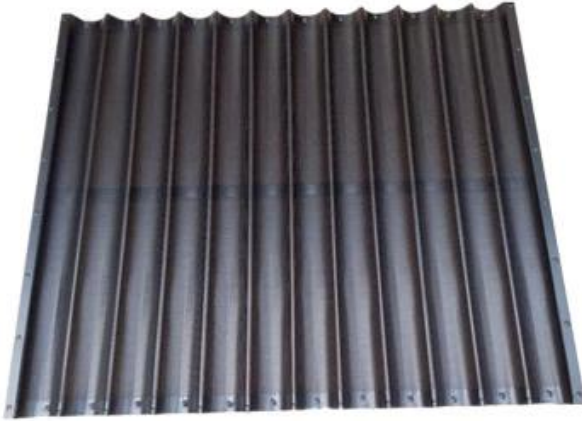

6-reihige Baguetteschale aus rostfreiem Stahl mit Teflonbeschichtung in grüner Farbe

Hauptmerkmale der 6-reihigen Baguetteschale aus teflonbeschichtetem Edelstahl in grüner Farbe

- Es ist ein Sonderanfertigung von **Baguetteschale mit offenem Rahmen** aus rostfreiem Stahl I
- Offene Enden ermöglichen perfekt geformte Baguette-Absätze
- Netze ermöglichen die Abgabe von Feuchtigkeit für eine knusprigere Kruste
- Jede Pfanne hat 6 Backreihen
- Ideal zum Backen auf Stikkenöfen
- Perfekt zum Backen von Baguettes und speziell für Bereiche entwickelt, in denen die Menschen helle Farben mögen und es lebensmittelecht ist.
- Größe für Wahlen: 500 * 700 * 43mm, 600 * 800 * 43mm und kundengebundene Größe wird begrüßt

Weitere Muster von Baguette Backblech aus China Baguette Backblech Fabrik

Maßgeschneiderte service von China baguette fach fabrik

Als erfahrene Fabrik für maßgeschneiderte Baguetteschalen haben wir internationalen Kunden viele erfolgreiche maßgeschneiderte Baguetteschalen angeboten. Alle Customzied **Französisches Baguette-Tablett aus Aluminium** denn Bäckerei und Lebensmittelfabrik haben den Ruf und die langfristige Freundschaft der Kunden für uns gewonnen. Sie sind größer als 4 Reihen Baguetteschale und mehr für die Massenproduktion von Lebensmitteln geeignet, sowie hochqualifiziert mit überlegener Breite und Haltbarkeit. Wir haben auch ein spezielles silikonbeschichtetes Baguetteschalenmuster mit roter Farbe für Kunden aus dem Nahen Osten entworfen.

Das Baguette-Backblech ist unter allen Produktserien eines der größten Verkaufsargumente. Als führender **maßgeschneiderte Baguetteschale Fabrik** In China nehmen wir immer noch viele ODM- und OEM-Serviceleistungen für Baguettetray-Koffer heraus. Wenn Sie nach einem Bagutte-Tablett in normaler Größe oder einem Baguette in Sondergröße suchen, das in einer Lebensmittelfabrik hergestellt wird, sind Sie bei uns genau richtig.