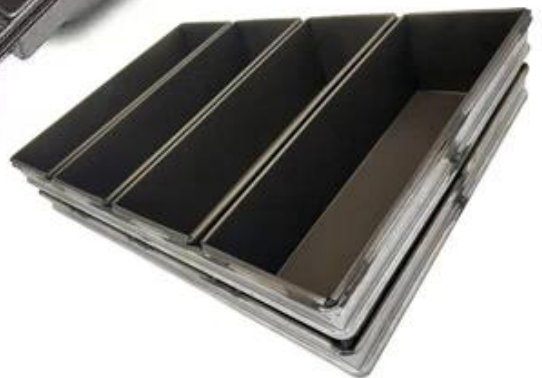

## Hauptmerkmale aus alumiernem Stahl Gurt Laib Pfanne mit Deckel

1. Hochwertige aluminisierte Stahlmaterialien, gute Wärmeleitfähigkeit, lebensmittelecht und starke Haltbarkeit.
2. Gefaltete Konstruktion mit verstärkter Drahtstütze in jeder Tasche, stabil und nicht verzogen
3. Extra verstärkte Stange um alle Taschen bietet überlegene Stärke und den ganzen Körper haltbarer machen
4. Die Benutzerdefiniert Design in der Größe macht sie geeignet für Maschinen Food-Produktion Linien, verfügbar in Ofenkonfigurationen für mehr Effizienz
5. Die angepasste Laibgurtpfanne ist einfach zu bedienen Drop-On decken welche kann angeschnallt und fixiert werden hat auch verstärkt Riegel.
6. Tsingbuy [Alusteel Laib Pfanne Fabrik](#) verfügt über mehr als 12 Jahre Erfahrung und sichert Ihnen ein hochqualifiziertes Produkt mit hervorragender Leistung.

## Produktbilder für Kastenform aus alumiernem Stahlband mit Deckel

### Mehr Art der Bügellaibwanne zu Ihrer Information

Hier sind einige Bilder von Gurt [Brotlaibpfanne mit Teflonbeschichtung](#).

## More Customized Strap Loaf Pans from Tsingbuy

Customized shape  
Customized size  
Rack matched