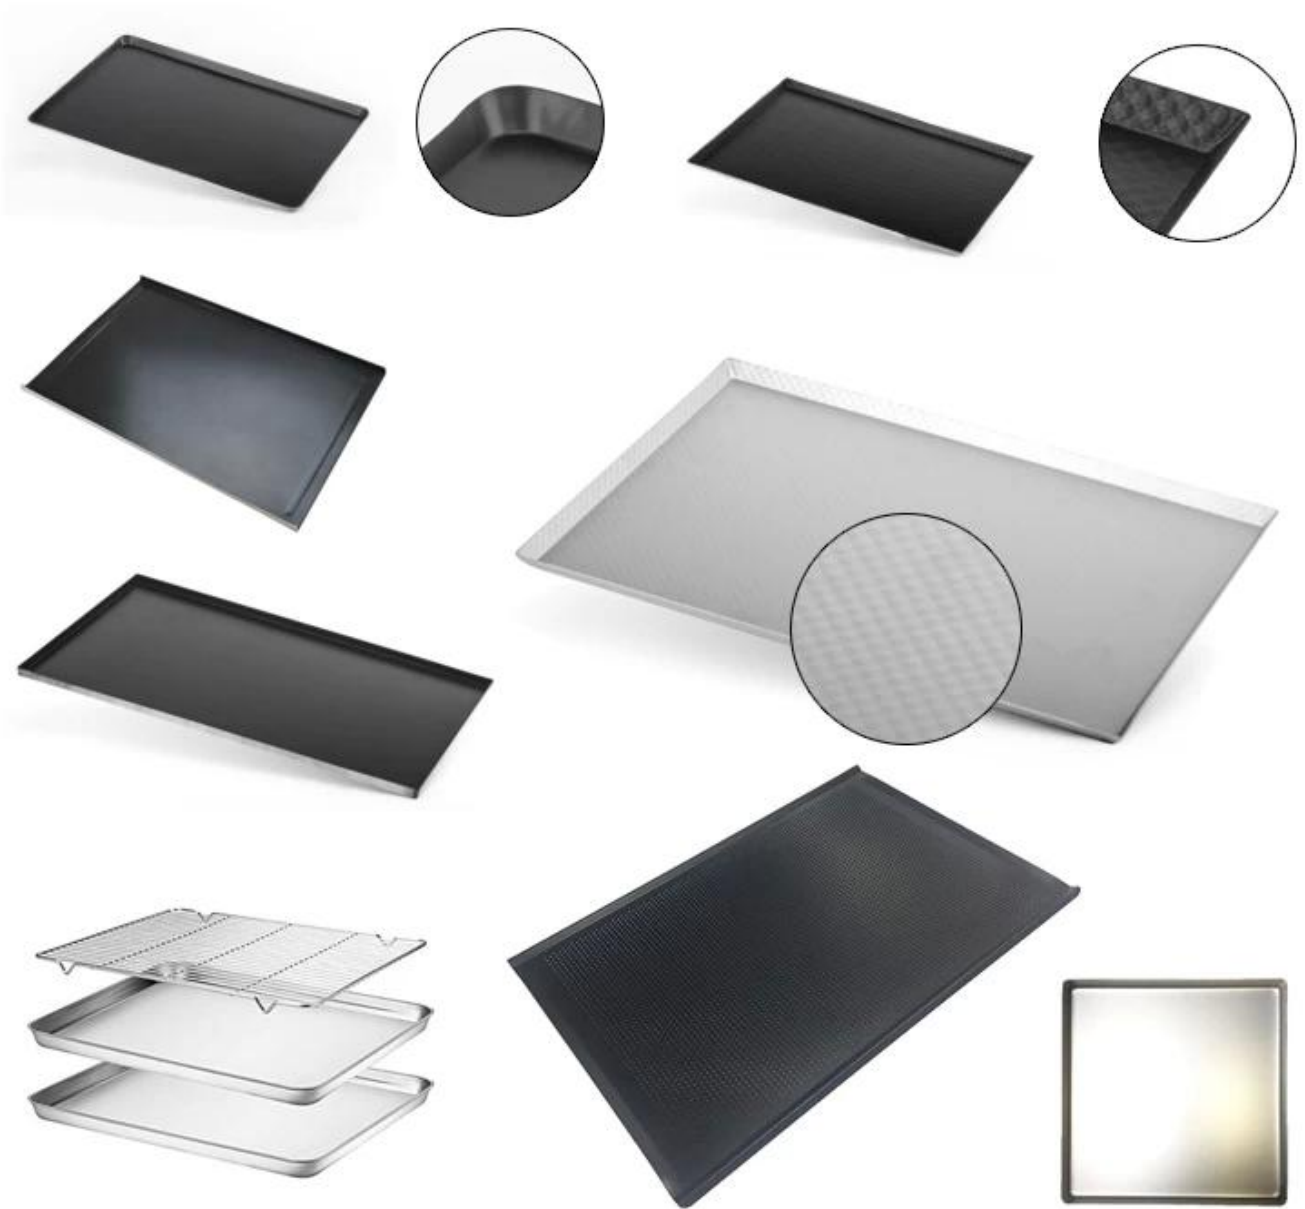

Fabrikbilder