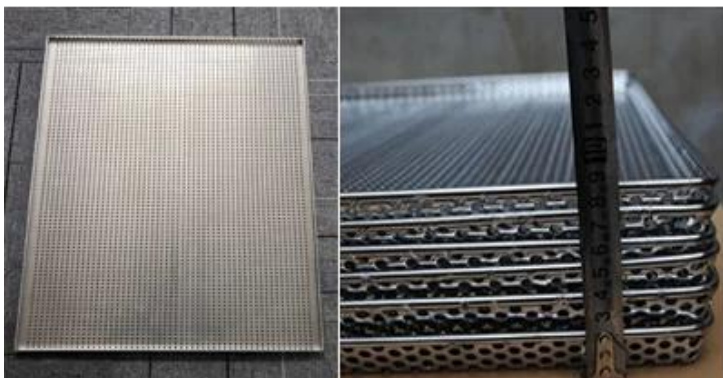

Fabrikbilder