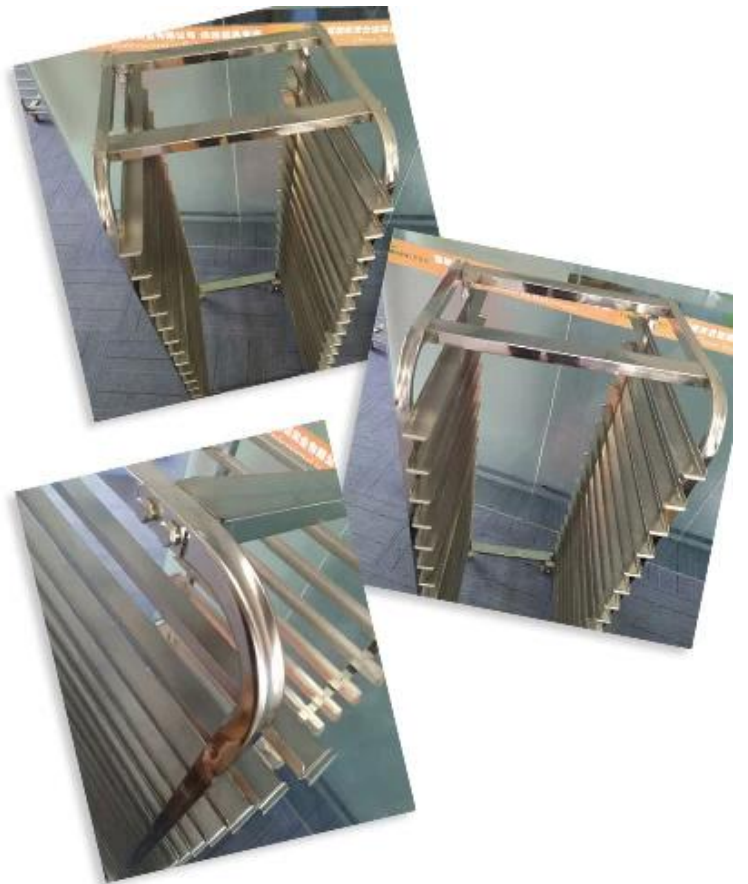

Werkversorgung 304 S.tainless S.teel Bäckereiwagen Abnehmbarer Drehrohfen

Hauptmerkmale of Werkseitig angepasster abnehmbarer Edelstahl Drehrohrwagen

1. Vier Vorteile: Starke Struktur, hohe Tragfähigkeit, hochwertige Materialien, hervorragende Produktleistung.
2. Nussfestigkeit und starkes Schweißhandwerk: Verriegeln Sie die Schlüsselteile des Grills, fester, nicht zitternd.
3. Verdickter Schichtrahmen: Verdicktes Edelstahlrohrmaterial, spezielle Verarbeitung, kann leicht starkem Druck standhalten.
4. Exquisite Verarbeitung: Tsingbuy [Drehrohfen Fabrik](#) Has reiche Erfahrung und Technologie in der Materialauswahl und ProProduktion Technologie. W.Wir waren immer behalten Verfolgung von Produkt Perfektion im Kopf.
5. Edelstahlmaterial: Ausgewähltes hochwertiges Edelstahlmaterial, Säure- und Alkalibeständigkeit, nicht Rost und leicht zu reinigen, keine kleinen Löcher.
6. Geräuscharmes Design: Universalrad mit Bremsfunktion ohne Rutschgefahr. T.Die Bewegung ist glatt, stabil und geräuscharm.
7. Produkte sind für verschiedene geeignet Szene: Bäckereien, Restaurants, Hotels etc.

Bilder von Werkseitig angepasster abnehmbarer Edelstahl Drehrohrwagen

**D. etachable Edelstahl Drehrohröfen im Einsatz bei unseren Kunden's
Lebensmittelfabrik**

**Tsingbuy Bakery Trolley
custom baking pans**