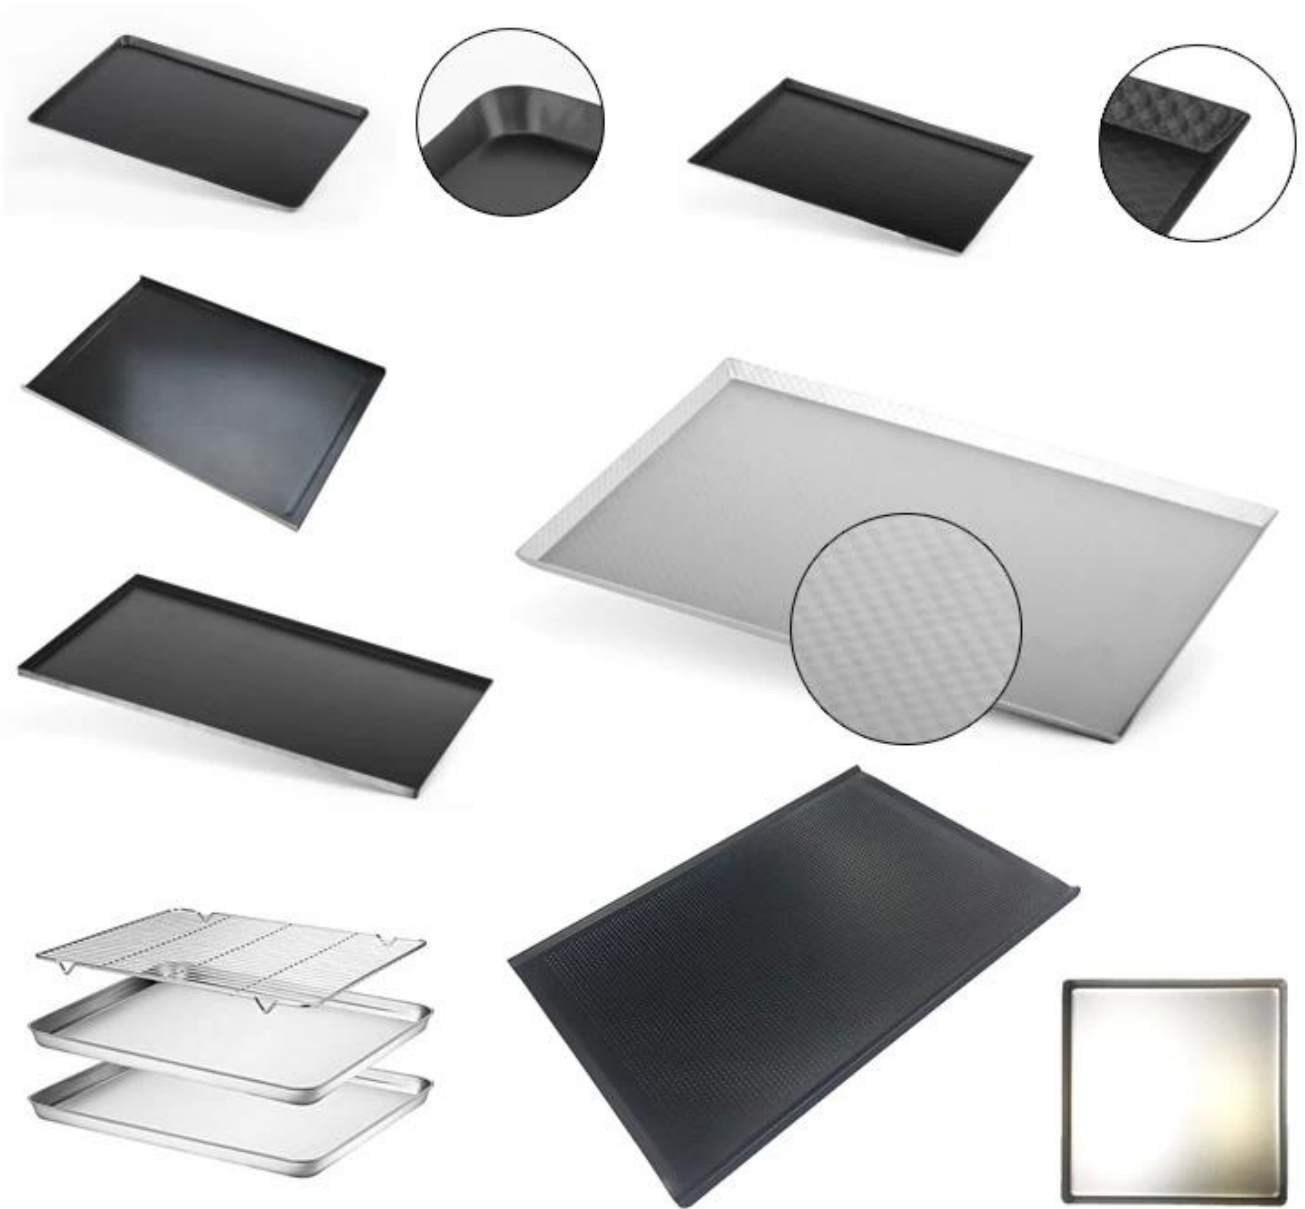

Fabrik Bilder