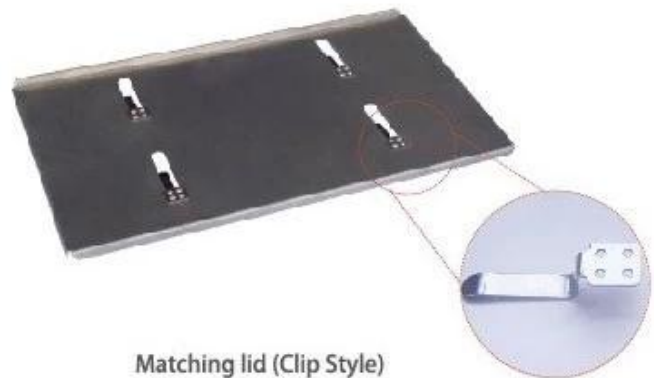

Customized Single Loaf Pan

- A.Top length of the item
- B.Top width of the item
- C.Bottom length of the item
- D.Bottom width of the item
- H.Height

Customized Strapped Loaf Pan Sets

- A. Overall Length
- C. Overall Width
- D. Depth
- E. Frame Height
- F. Center-to-center
- G. Pan Distance

Flat handle

Frame handle

no handle

Matching lid (Drop Style)

Matching lid (Clip Style)

Über uns

Tsingbuy Industry Limited wurde zu einem der führenden Unternehmen [China Backwarenhersteller](#) in der gewerblichen und Backwarenindustrie. Wir haben mehr als 12 Jahre Erfahrung in der Forschung, Entwicklung und Herstellung von Backformen für Backformen, Mehrformform, Laibform / Toastform, Baguettetray, Kuchenform, [OEM-Industrie-Cup-Tablett](#), Pizzapfanne und andere Backwerkzeuge.