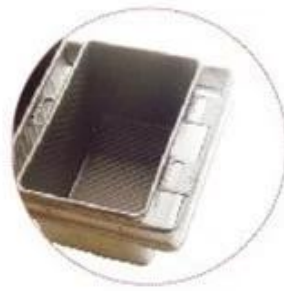

Customized Single Loaf Pan

- A.Top length of the item
- B.Top width of the item
- C.Bottom length of the item
- D.Bottom width of the item
- H.Height

Customized Strapped Loaf Pan Sets

- A. Overall Length
- C. Overall Width
- D. Depth
- E. Frame Height
- F. Center-to-center
- G. Pan Distance

Flat handle

Frame handle

no handle

Matching lid (Drop Style)

Matching lid (Clip Style)

Über uns

Tsingbuy Industry Limited wurde zu einem der führenden Unternehmen [China Backwarenhersteller](#) in der gewerblichen und Backwarenindustrie. Wir haben mehr als 12 Jahre Erfahrung in der Forschung, Entwicklung und Herstellung von Backformen für Backformen, Mehrformform, Laibform / Toastform, Baguettetray, Kuchenform, [OEM-Industrie-Cup-Tablett](#), Pizzapfanne und andere Backwerkzeuge.