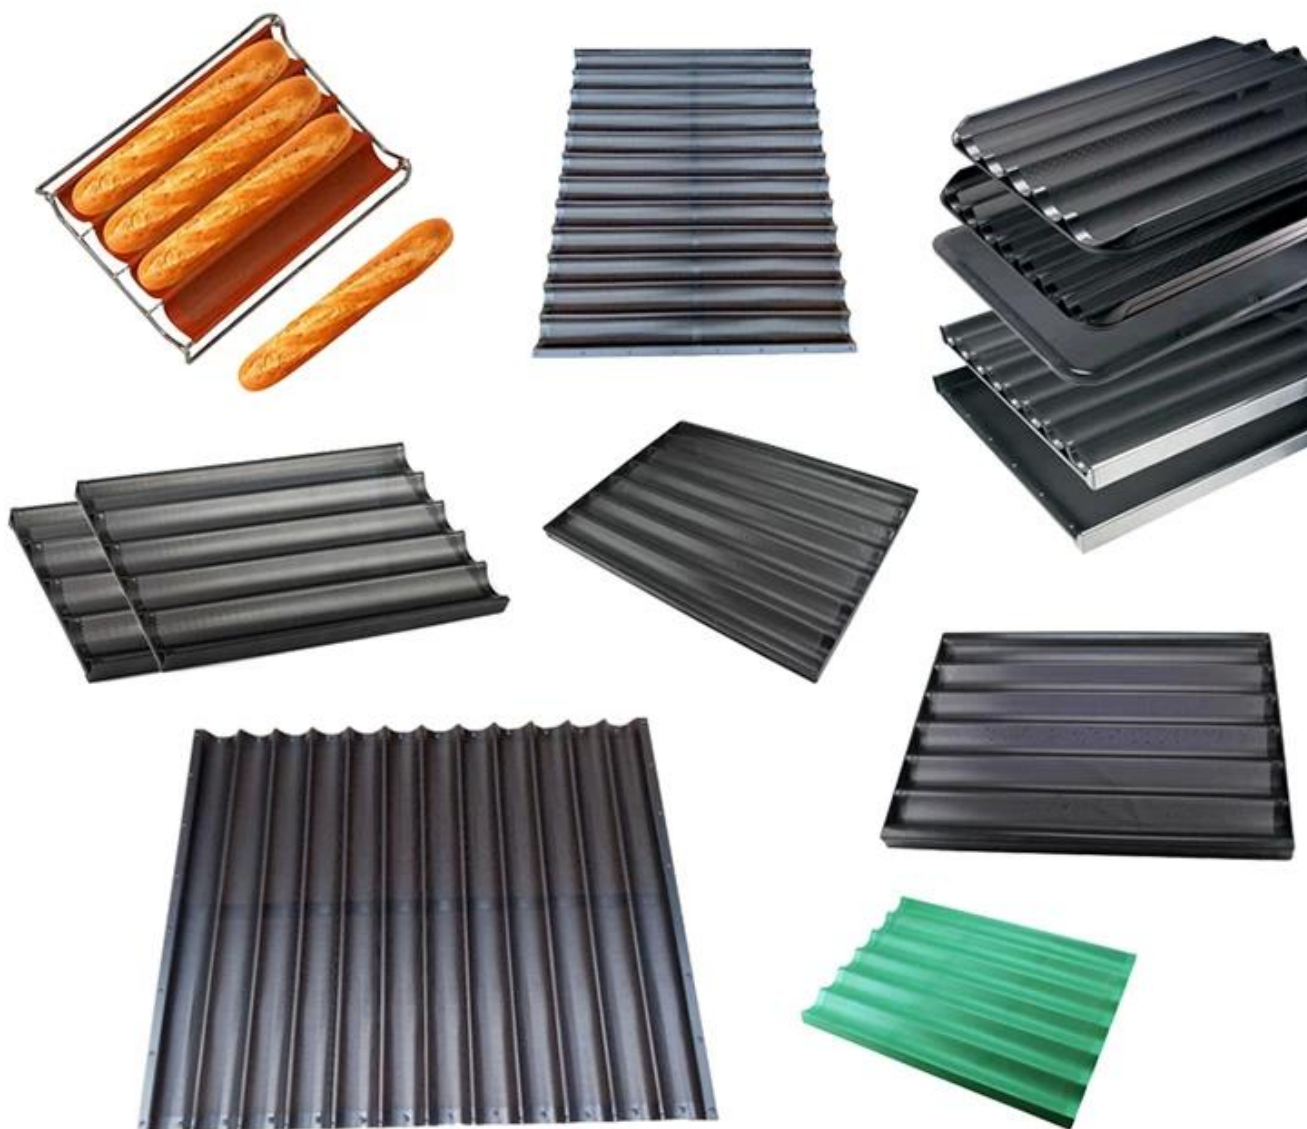

Werksbilder des Herstellers der Tsingbuy-Baguettepfanne

Erfahren Sie mehr über unsere Produktfactory und sehen Sie sich unsere an [Album](#)

Kontaktiere uns

Zoe Lee	TSINGBUY INDUSTRY LIMITED FACTORY PLANET OEM & ODM - Bakeware and Customization	
Tel	+86 186 1186 6087	+86 0755-85234769
Email	marketing@tsingbuy.com	
Skype	+86 186 1186 6087	
Whatsapp	+86 186 1186 6087	
Web	www.chinabakeware.com	
ADD	2 Floor B1 Building, No 22 Dafu Industry park, Guanlan, Longhua District, Shenzhen, China 518110