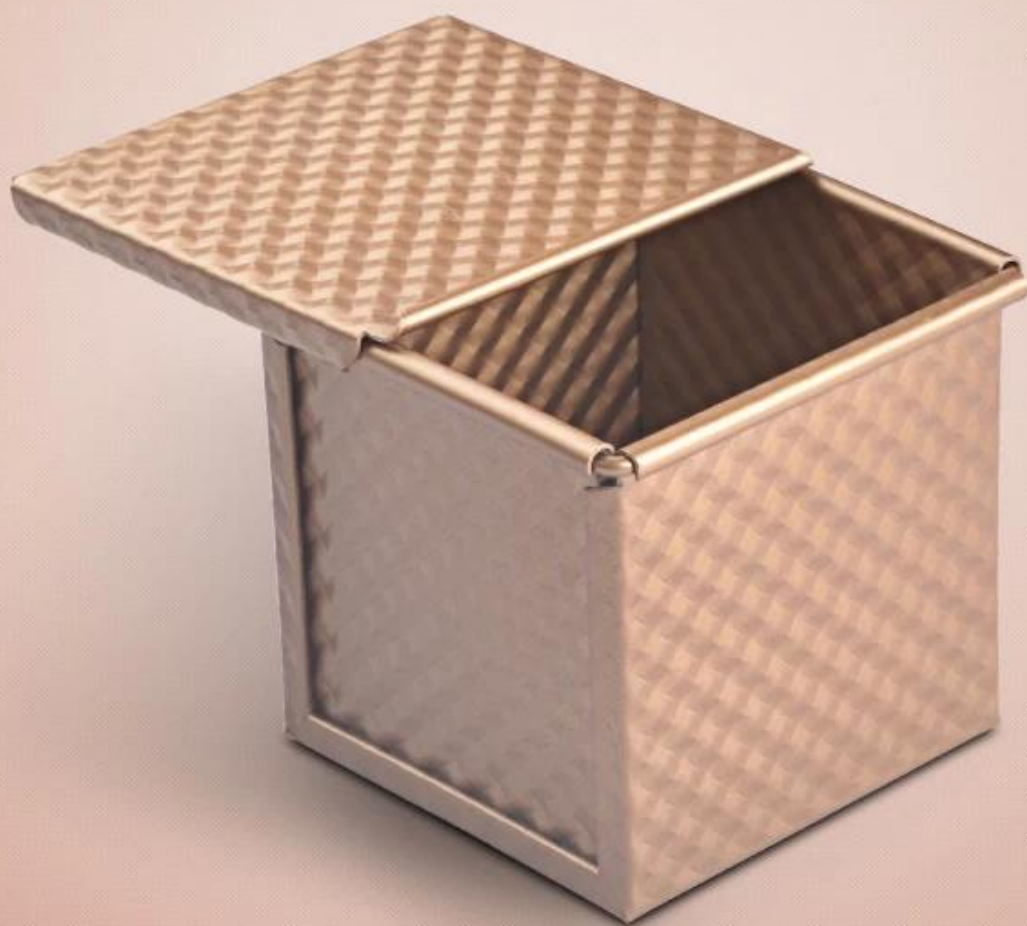

ذهبية اللون الألومنيوم غير عصا مربع صغير بولماب رغيف عموم الخبز نخب الخبز القصدير قالب مع غطاء

الملاح الرئيسية لقالب الخبز المصنوع من الألومنيوم غير اللاصق المربع الصغير مع غطاء

- غير لاصقة ، لا يتم إطلاق مادة ضارة في الخبز بدرجة حرارة عالية PTFE آمن وصحي: سطح مغطى بطبقة من مادة -
- الدرجة التجارية: تعتمد مادة سبائك الألومنيوم بسماكة 1.0 مم لتسريع الحرارة المتساوية. تساعد الحافة المقواة على تجنب - الالتواء. ضمان عمر خدمة أطول
- سهل الاستخدام: يمكن الحصول على مادة مقاومة للالتصاق ممتازة باستخدام زيت طهي طبيعي أقل. وقت خبز أقل - واستهلاك منخفض للطاقة. أسهل في إزالة القوالب والتنظيف
- تطبيقات متعددة: قم بإعداد أطباق عائلية عالية الجودة وشاي بعد الظهر وحلويات اللوالم وغيرها من الأطباق الشهية بسرعة. - من السهل التعامل مع الطبخ اليومي ، وعشاء الأسرة ، وتجمع الأصدقاء ، والاحتفالات بالمهرجانات ، وما إلى ذلك. اقض وقتًا أقل واستمتع بمزيد من المرح
- **مربع بولمان الصانع عموم الرغيف** نقدر إرضاء العملاء بدرجة عالية مع توفير الجملة Tsingbuy: السعر المنخفض - المحمصة غير اللاصقة بمواصفات منتظمة. كما نقدم تصميم وتصنيع حسب الطلب لعملائنا ، وذلك لتقديم حل مثالي لخبزكم

صور المنتج من الألومنيوم غير عصا مربع صغير خبز رغيف عموم نخب الخبز القصدير مع غطاء

6x6x6cm

10x10x10cm

10x10x10cm

يوصى بمزيد من نماذج صواني الرغيف الأكثر مبيعًا

أكثر [الصين رغيف القصدير بالجملة](#) من Tsingbuy Industry Limited.

خيارات المواد: سبائك الألومنيوم والفولاذ المغطى بالألمنيوم والفولاذ المقاوم للصدأ والفولاذ الكربوني

وأي حجم مخصص وخيارات الحجم: 1200 / 250/450/500/750/900/1000

سطح السيليكون ، السطح المموج ، السطح المثقوب ، إلخ ، PTFE خيارات السطح: السطح الطبيعي ، السطح غير اللاصق