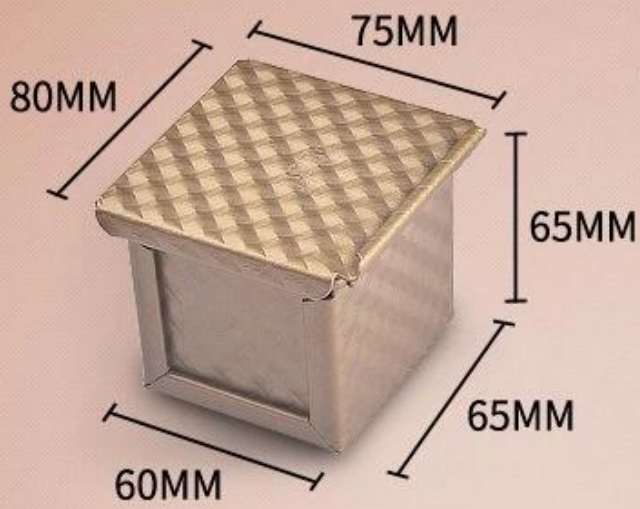

ذهبية اللون الألومنيوم غير عصا مربع صغير بولماب رغيف عموم الخبز نخب الخبز القصدير قالب مع غطاء

الملاح الرئيسية لقالب الخبز المصنوع من الألومنيوم غير اللاصق المربع الصغير مع غطاء

- غير لاصقة ، لا يتم إطلاق مادة ضارة في الخبز بدرجة حرارة عالية PTFE آمن وصحي: سطح مغطى بطبقة من مادة -
- الدرجة التجارية: تعتمد مادة سبائك الألومنيوم بسماكة 1.0 مم لتسريع الحرارة المتساوية. تساعد الحافة المقواة على تجنب - الالتواء. ضمان عمر خدمة أطول
- سهل الاستخدام: يمكن الحصول على مادة مقاومة للالتصاق ممتازة باستخدام زيت طهي طبيعي أقل. وقت خبز أقل - واستهلاك منخفض للطاقة. أسهل في إزالة القوالب والتنظيف
- تطبيقات متعددة: قم بإعداد أطباق عائلية عالية الجودة وشاي بعد الظهر وحلويات اللوالم وغيرها من الأطباق الشهية بسرعة. - من السهل التعامل مع الطبخ اليومي ، وعشاء الأسرة ، وتجمع الأصدقاء ، والاحتفالات بالمهرجانات ، وما إلى ذلك. اقض وقتًا أقل واستمتع بمزيد من المرح
- **مربع بولمان الصانع عموم الرغيف** نقدر إرضاء العملاء بدرجة عالية مع توفير الجملة Tsingbuy: السعر المنخفض - المحمصة غير اللاصقة بمواصفات منتظمة. كما نقدم تصميم وتصنيع حسب الطلب لعملائنا ، وذلك لتقديم حل مثالي لخبزكم

صور المنتج من الألومنيوم غير عصا مربع صغير خبز رغيف عموم نخب الخبز القصدير مع غطاء

6x6x6cm

10x10x10cm

10x10x10cm

يوصى بمزيد من نماذج صواني الرغيف الأكثر مبيعًا

أكثر [الصين رغيف القصدير بالجملة](#) من Tsingbuy Industry Limited.

خيارات المواد: سبائك الألومنيوم والفولاذ المغطى بالألمنيوم والفولاذ المقاوم للصدأ والفولاذ الكربوني

وأي حجم مخصص وخيارات الحجم: 1200 / 250/450/500/750/900/1000

سطح السيليكون ، السطح المموج ، السطح المثقوب ، إلخ ، PTFE خيارات السطح: السطح الطبيعي ، السطح غير اللاصق