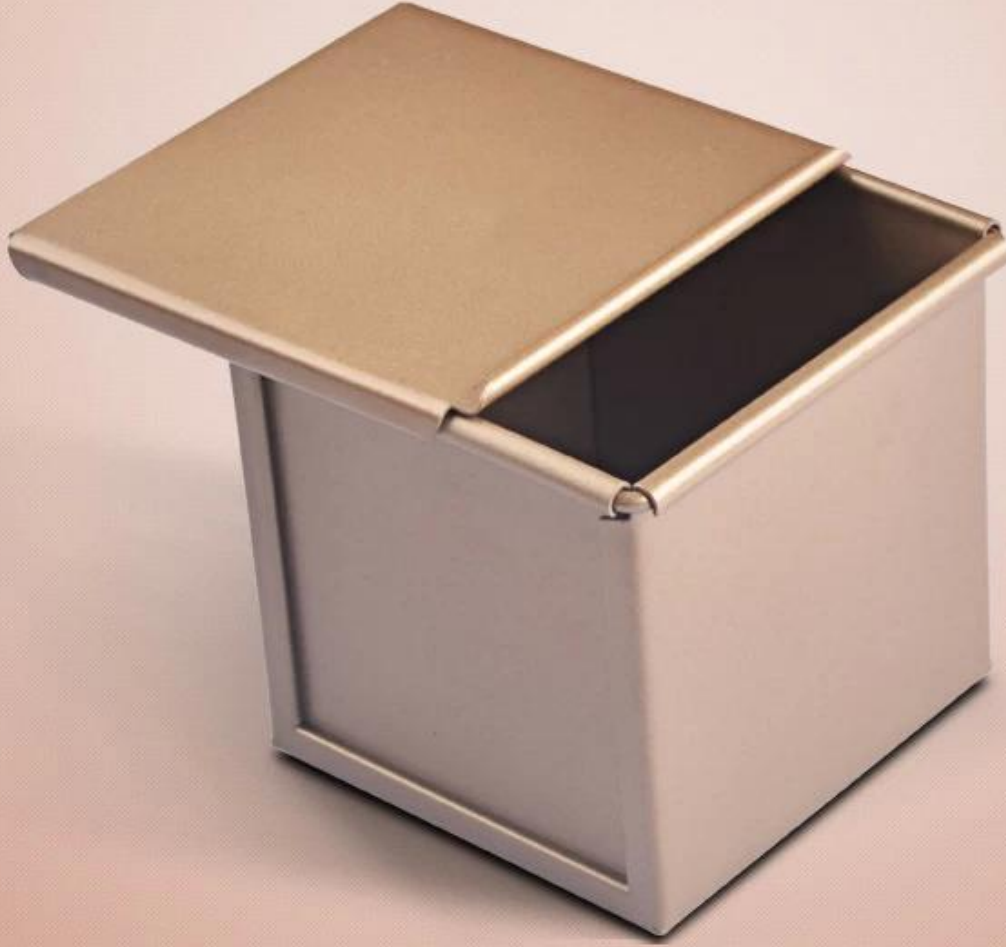

ذهبية اللون الألومنيوم غير عصا مربع صغير بولماب رغيف عموم الخبز نخب الخبز القصدير قالب مع غطاء

الملاح الرئيسية لقالب الخبز المصنوع من الألومنيوم غير اللاصق المربع الصغير مع غطاء

- غير لاصقة ، لا يتم إطلاق مادة ضارة في الخبز بدرجة حرارة عالية PTFE آمن وصحي: سطح مغطى بطبقة من مادة -
- الدرجة التجارية: تعتمد مادة سبائك الألومنيوم بسماكة 1.0 مم لتسريع الحرارة المتساوية. تساعد الحافة المقواة على تجنب - الالتواء. ضمان عمر خدمة أطول
- سهل الاستخدام: يمكن الحصول على مادة مقاومة للالتصاق ممتازة باستخدام زيت طهي طبيعي أقل. وقت خبز أقل - واستهلاك منخفض للطاقة. أسهل في إزالة القوالب والتنظيف
- تطبيقات متعددة: قم بإعداد أطباق عائلية عالية الجودة وشاي بعد الظهر وحلويات اللوالم وغيرها من الأطباق الشهية بسرعة. - من السهل التعامل مع الطبخ اليومي ، وعشاء الأسرة ، وتجمع الأصدقاء ، والاحتفالات بالمهرجانات ، وما إلى ذلك. اقض وقتًا أقل واستمتع بمزيد من المرح
- **مربع بولمان الصانع عموم الرغيف** نقدر إرضاء العملاء بدرجة عالية مع توفير الجملة Tsingbuy: السعر المنخفض - المحمصة غير اللاصقة بمواصفات منتظمة. كما نقدم تصميم وتصنيع حسب الطلب لعملائنا ، وذلك لتقديم حل مثالي لخبزكم

صور المنتج من الألومنيوم غير عصا مربع صغير خبز رغيف عموم نخب الخبز القصدير مع غطاء

6x6x6cm

10x10x10cm

10x10x10cm

يوصى بمزيد من نماذج صواني الرغيف الأكثر مبيعًا

أكثر [الصين رغيف القصدير بالجملة](#) من Tsingbuy Industry Limited.

خيارات المواد: سبائك الألومنيوم والفولاذ المغطى بالألمنيوم والفولاذ المقاوم للصدأ والفولاذ الكربوني

وأي حجم مخصص وخيارات الحجم: 1200 / 250/450/500/750/900/1000

سطح السيليكون ، السطح المموج ، السطح المثقوب ، إلخ ، PTFE خيارات السطح: السطح الطبيعي ، السطح غير اللاصق