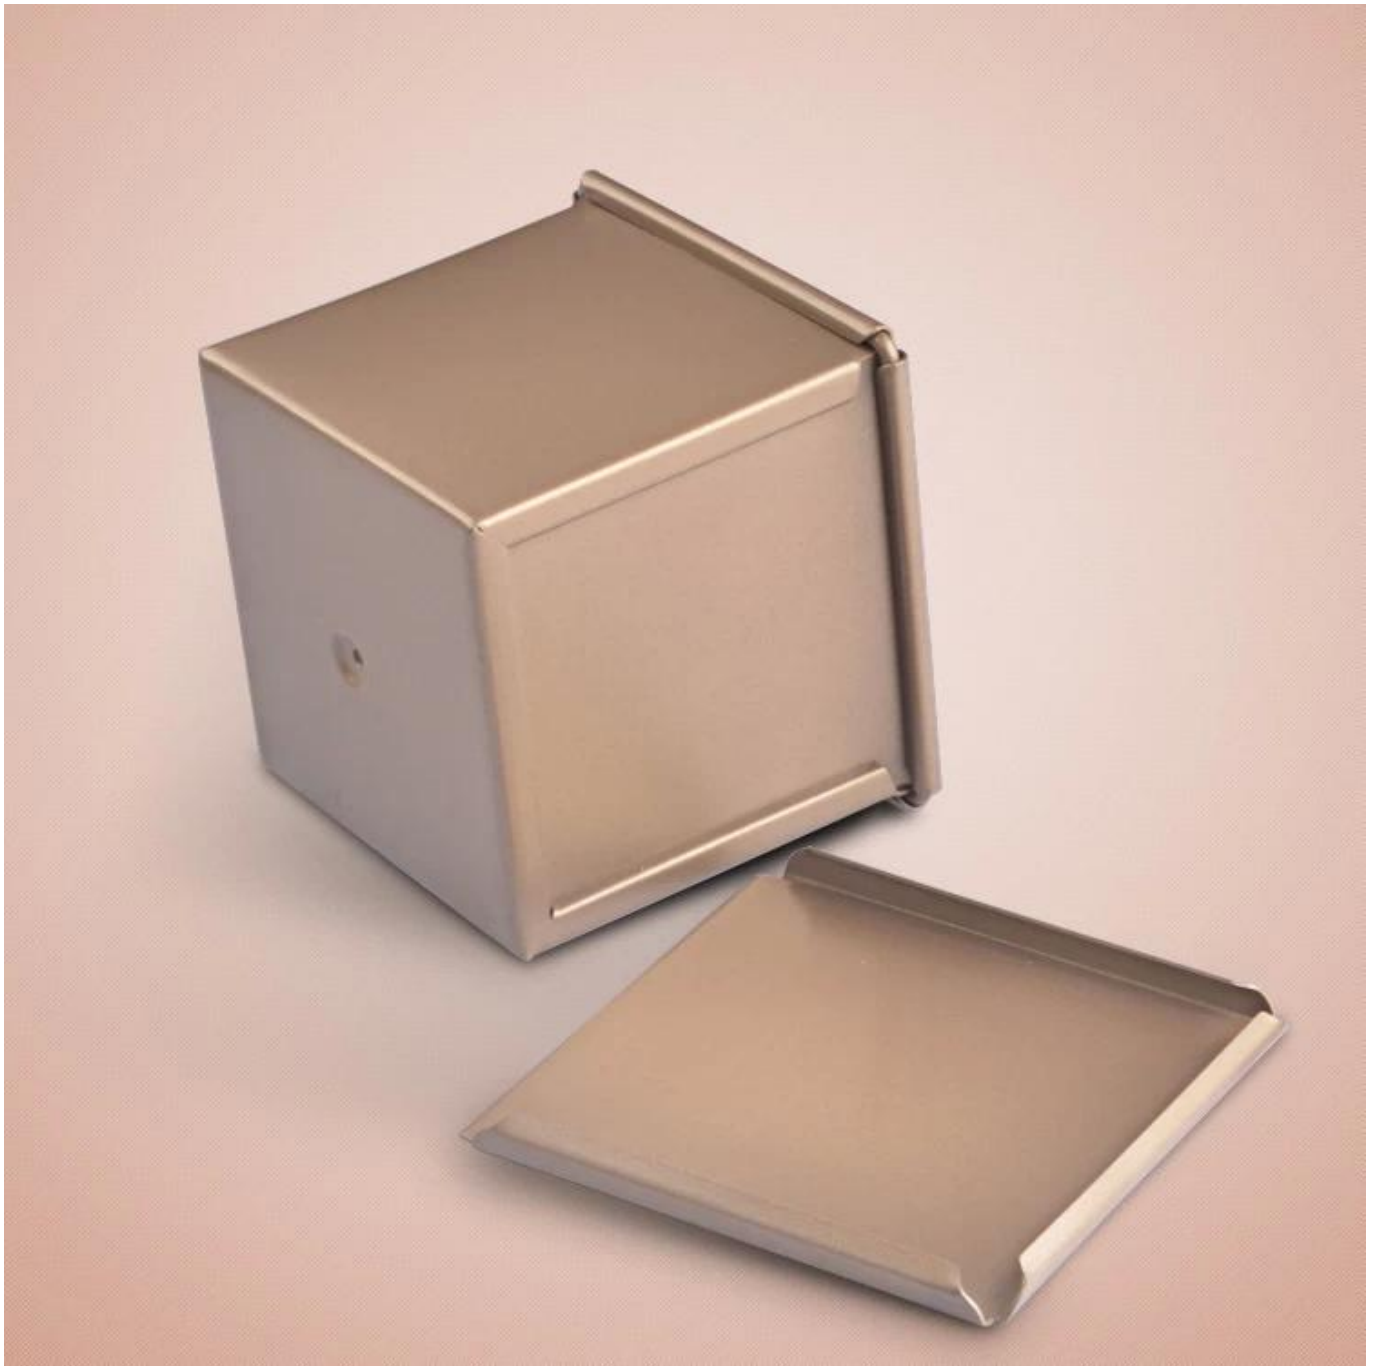

ذهبية اللون الألومنيوم غير عصا مربع صغير بولماب رغيف عموم الخبز نخب الخبز القصدير قالب مع غطاء

الملاح الرئيسية لقالب الخبز المصنوع من الألومنيوم غير اللاصق المربع الصغير مع غطاء

- غير لاصقة ، لا يتم إطلاق مادة ضارة في الخبز بدرجة حرارة عالية PTFE آمن وصحي: سطح مغطى بطبقة من مادة -
- الدرجة التجارية: تعتمد مادة سبائك الألومنيوم بسماكة 1.0 مم لتسريع الحرارة المتساوية. تساعد الحافة المقواة على تجنب - الالتواء. ضمان عمر خدمة أطول
- سهل الاستخدام: يمكن الحصول على مادة مقاومة للالتصاق ممتازة باستخدام زيت طهي طبيعي أقل. وقت خبز أقل - واستهلاك منخفض للطاقة. أسهل في إزالة القوالب والتنظيف
- تطبيقات متعددة: قم بإعداد أطباق عائلية عالية الجودة وشاي بعد الظهر وحلويات اللوالم وغيرها من الأطباق الشهية بسرعة. - من السهل التعامل مع الطبخ اليومي ، وعشاء الأسرة ، وتجمع الأصدقاء ، والاحتفالات بالمهرجانات ، وما إلى ذلك. اقض وقتًا أقل واستمتع بمزيد من المرح
- **مربع بولمان الصانع عموم الرغيف** نقدر إرضاء العملاء بدرجة عالية مع توفير الجملة Tsingbuy: السعر المنخفض - المحمصة غير اللاصقة بمواصفات منتظمة. كما نقدم تصميم وتصنيع حسب الطلب لعملائنا ، وذلك لتقديم حل مثالي لخبزكم

صور المنتج من الألومنيوم غير عصا مربع صغير خبز رغيف عموم نخب الخبز القصدير مع غطاء

6x6x6cm

10x10x10cm

10x10x10cm

يوصى بمزيد من نماذج صواني الرغيف الأكثر مبيعًا

أكثر [الصين رغيف القصدير بالجملة](#) من Tsingbuy Industry Limited.

خيارات المواد: سبائك الألومنيوم والفولاذ المغطى بالألمنيوم والفولاذ المقاوم للصدأ والفولاذ الكربوني

وأي حجم مخصص وخيارات الحجم: 1200 / 250/450/500/750/900/1000

سطح السيليكون ، السطح المموج ، السطح المثقوب ، إلخ ، PTFE خيارات السطح: السطح الطبيعي ، السطح غير اللاصق