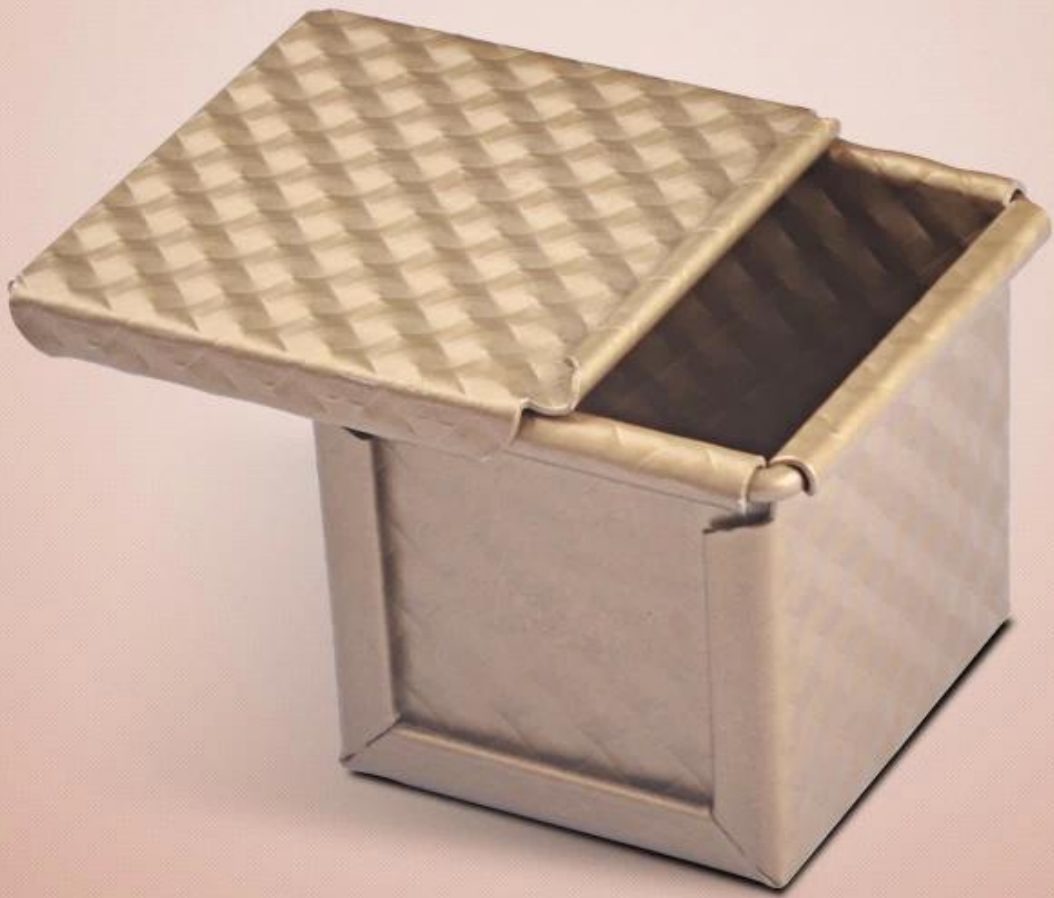

ذهبية اللون الألومنيوم غير عصا مربع صغير بولماب رغيف عموم الخبز نخب الخبز القصدير قالب مع غطاء

الملاح الرئيسية لقالب الخبز المصنوع من الألومنيوم غير اللاصق المربع الصغير مع غطاء

- غير لاصقة ، لا يتم إطلاق مادة ضارة في الخبز بدرجة حرارة عالية PTFE آمن وصحي: سطح مغطى بطبقة من مادة -
- الدرجة التجارية: تعتمد مادة سبائك الألومنيوم بسماكة 1.0 مم لتسريع الحرارة المتساوية. تساعد الحافة المقواة على تجنب - الالتواء. ضمان عمر خدمة أطول
- سهل الاستخدام: يمكن الحصول على مادة مقاومة للالتصاق ممتازة باستخدام زيت طهي طبيعي أقل. وقت خبز أقل - واستهلاك منخفض للطاقة. أسهل في إزالة القوالب والتنظيف
- تطبيقات متعددة: قم بإعداد أطباق عائلية عالية الجودة وشاي بعد الظهر وحلويات اللوالم وغيرها من الأطباق الشهية بسرعة. - من السهل التعامل مع الطبخ اليومي ، وعشاء الأسرة ، وتجمع الأصدقاء ، والاحتفالات بالمهرجانات ، وما إلى ذلك. اقض وقتًا أقل واستمتع بمزيد من المرح
- **مربع بولمان الصانع عموم الرغيف** نقدر إرضاء العملاء بدرجة عالية مع توفير الجملة Tsingbuy: السعر المنخفض - المحمصة غير اللاصقة بمواصفات منتظمة. كما نقدم تصميم وتصنيع حسب الطلب لعملائنا ، وذلك لتقديم حل مثالي لخبزكم

صور المنتج من الألومنيوم غير عصا مربع صغير خبز رغيف عموم نخب الخبز القصدير مع غطاء

6x6x6cm

10x10x10cm

10x10x10cm

يوصى بمزيد من نماذج صواني الرغيف الأكثر مبيعًا

أكثر [الصين رغيف القصدير بالجملة](#) من Tsingbuy Industry Limited.

خيارات المواد: سبائك الألومنيوم والفولاذ المغطى بالألمنيوم والفولاذ المقاوم للصدأ والفولاذ الكربوني

وأي حجم مخصص وخيارات الحجم: 1200 / 250/450/500/750/900/1000

سطح السيليكون ، السطح المموج ، السطح المثقوب ، إلخ ، PTFE خيارات السطح: السطح الطبيعي ، السطح غير اللاصق