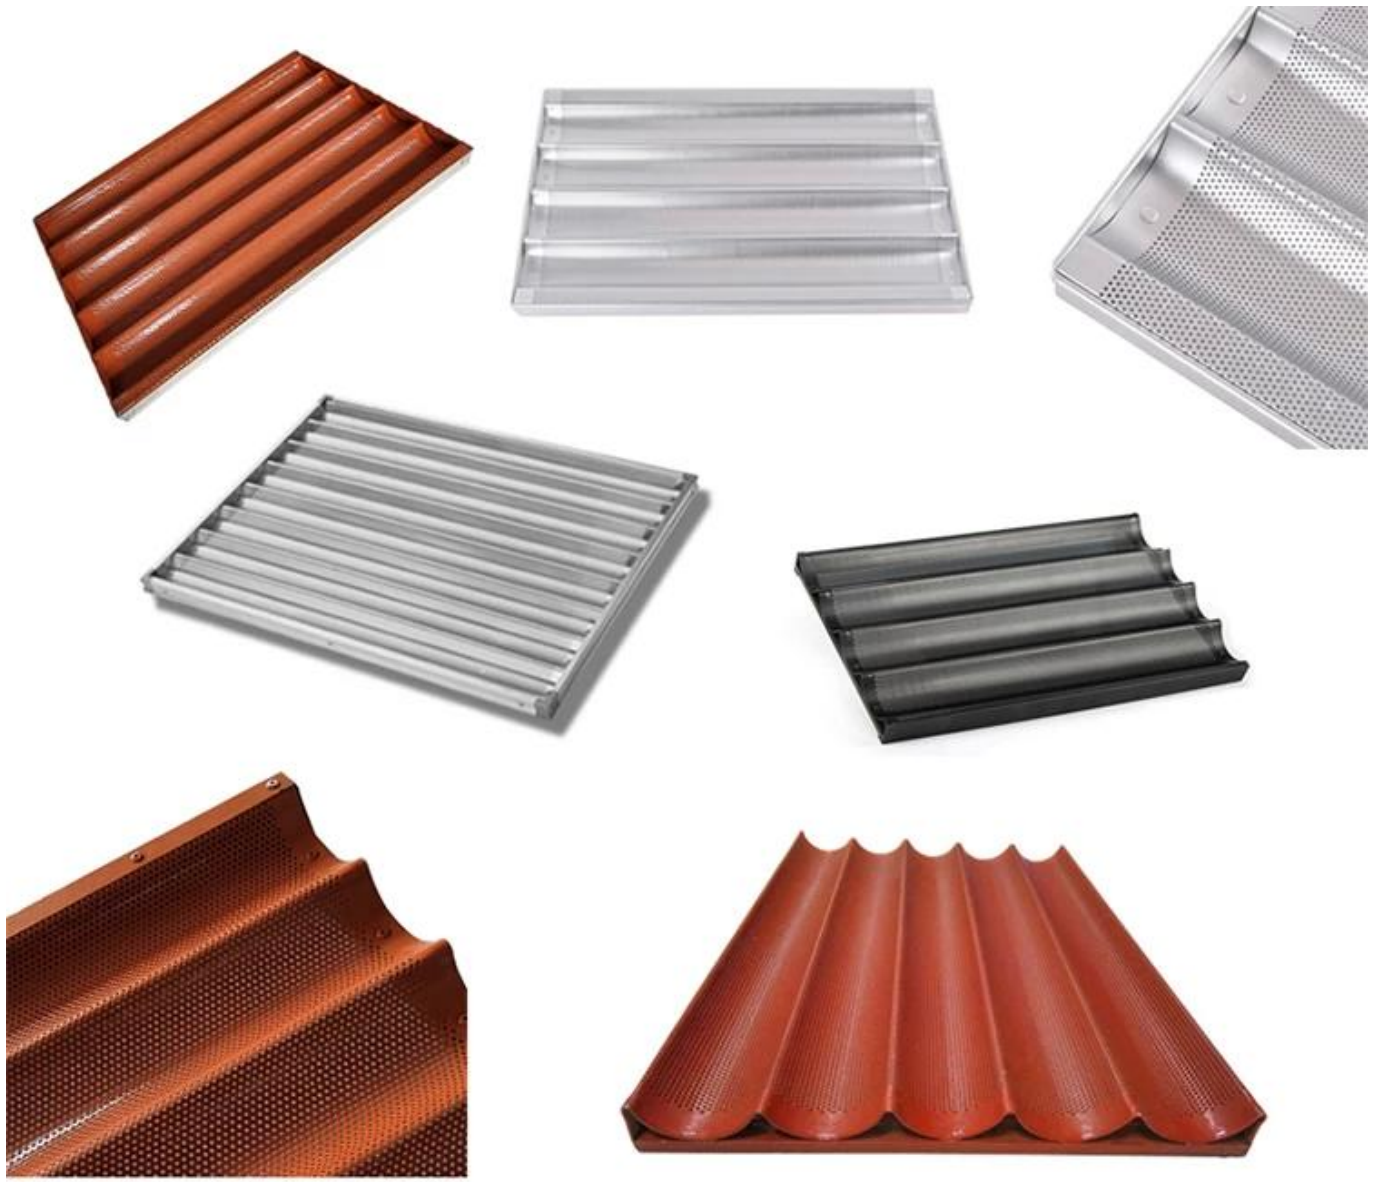

صفوف معدن صغير الرغيف الفرنسي عموم الفرنسية رغيف الخبز الخبز قالب علبه 3

الملاح الرئيسية ل 3-الصف غير عصا مثقبة الفرنسية رغيف الخبز صينية الخبز

1. مصنوعة من الصلب الكربوني أو مادة سبائك الألومنيوم، عملية ختم الماكينة المتكاملة، وهي شركة ومقاومة للتآكل ومتينة.
 2. الجانبان من العفن غير عصا، وإنقاذ الزيت ولن يلتصق الطعام لجعل الخبز تبدو مثالية. بعد الاستخدام، يحتاج فقط إلى مسح بلطف، وهو سهل التنظيف.
 3. الطلاء هو الجزء الأكثر أهمية من القالب، لأنه اتصالات مباشرة مع الطعام، المتعلقة الدولة التدفئة وسلامة الطعام.
 4. [فرنسي خبز رغيف مقلاة المانع](#) استعمال س طلاء عالية الجودة، سلامة الأغذية، معتمدة، سهلة العمود، حياة الخدمة الطويلة، يمكنك أن تتردد. Tsingbuy في اختيار واستخدامها.
- صنعة رائعة، صغيرة وخفيفة، يمكن استخدامها في الفرن المنزل للاستمتاع بمتعة الخبز المنزل.

50mm

أنواع منتظمة من صينية الخبز الرغيف الفرنسي
مصنع باغيت منقوب للرجوع اليها Tsingbuyالذي يما يلي المزيد من أنواع صينية الخبز من

anodized surface
4 rows

باغيت صينية مصنع صور

أيضا Tsingbuy إلى جانب علبة صينية صغيرة من الرغيف الفرنسي، توفر الشركة المصنعة لخبر من عموم الورق، ومقاولات رغيف، ومقالي الخبز متعددة القوالب للاستخدام OEM و ODM خدمة التجاري، ومقالي الكيك، عربة مخبز، إلخ.