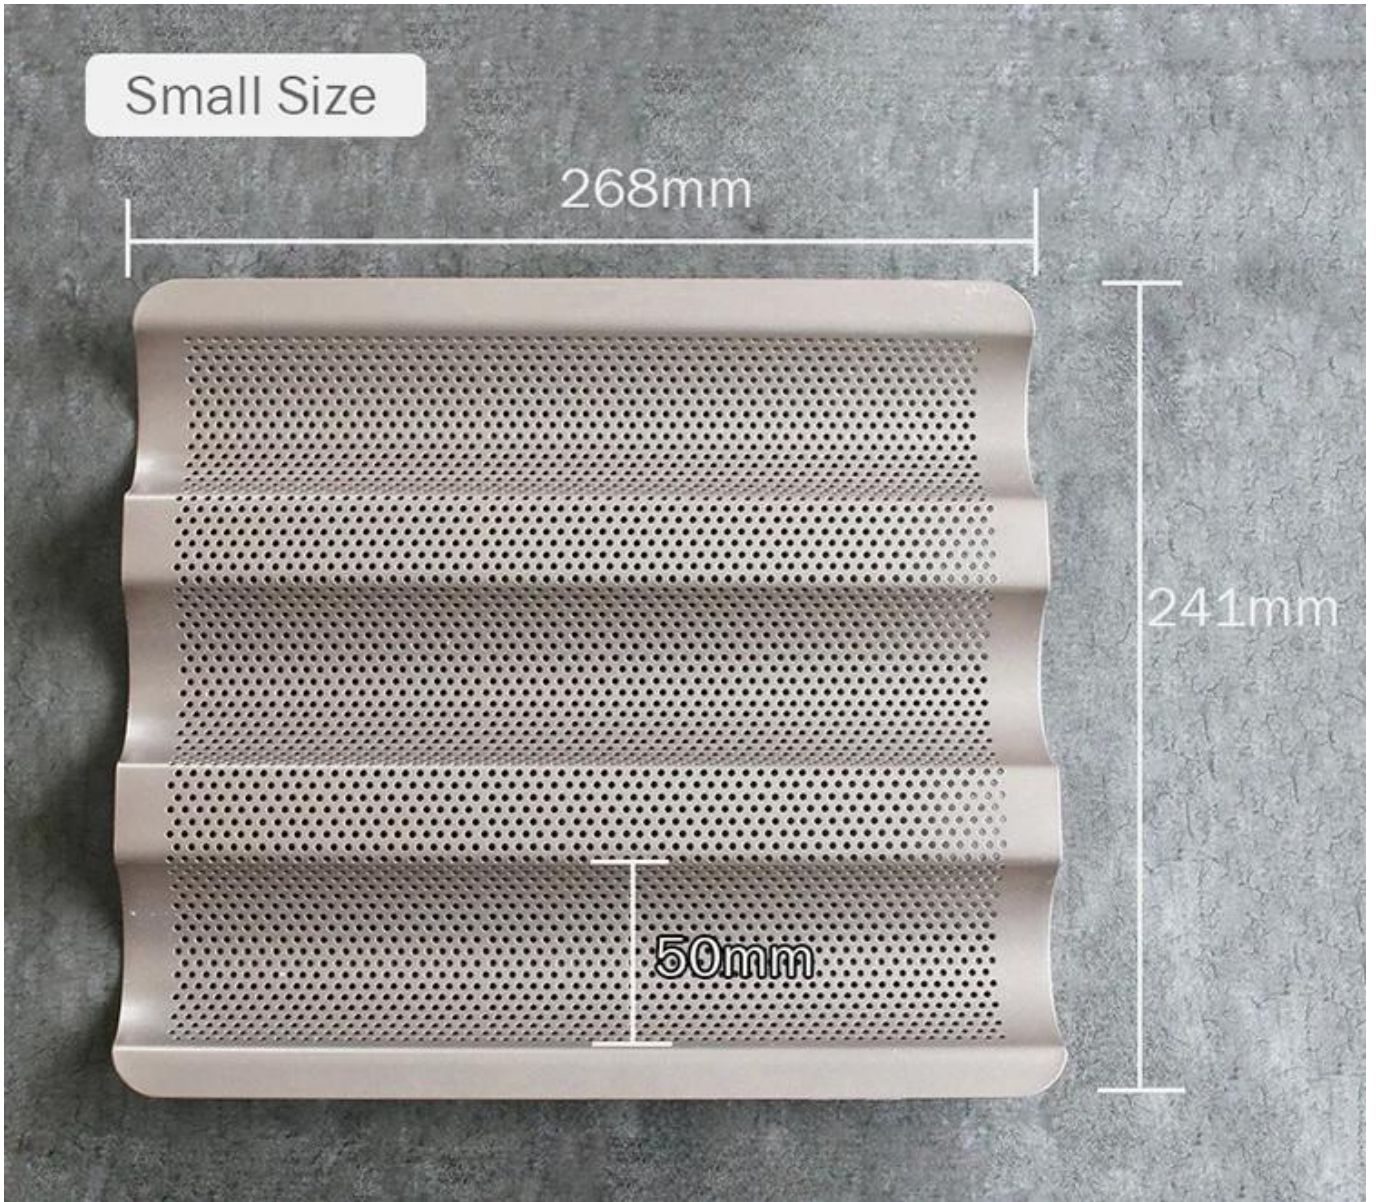

صفوف معدن صغير الرغيف الفرنسي عموم الفرنسية رغيف الخبز الخبز قالب علبه 3

الملاح الرئيسية ل 3-الصف غير عصا مثقبة الفرنسية رغيف الخبز صينية الخبز

1. مصنوعة من الصلب الكربوني أو مادة سبائك الألومنيوم، عملية ختم الماكينة المتكاملة، وهي شركة ومقاومة للتآكل ومتينة.
 2. الجانبان من العفن غير عصا، وإنقاذ الزيت ولن يلتصق الطعام لجعل الخبز تبدو مثالية. بعد الاستخدام، يحتاج فقط إلى مسح بلطف، وهو سهل التنظيف.
 3. الطلاء هو الجزء الأكثر أهمية من القالب، لأنه اتصالات مباشرة مع الطعام، المتعلقة الدولة التدفئة وسلامة الطعام.
 4. [فرنسي خبز رغيف مقلاة المانع](#) استعمال س طلاء عالية الجودة، سلامة الأغذية، معتمدة، سهلة العمود، حياة الخدمة الطويلة، يمكنك أن تتردد. Tsingbuy في اختيار واستخدامها.
- صنعة رائعة، صغيرة وخفيفة، يمكن استخدامها في الفرن المنزل للاستمتاع بمتعة الخبز المنزل.

صور ل 3-صف صغير غير عصا مثقبة الرغيف الفرنسي صينية الفرنسية الخبز العفن عموم

Large Size

385mm

245mm

52mm

Small Size

268mm

241mm

50mm

أنواع منتظمة من صينية الخبز الرغيف الفرنسي
مصنع باغيت منقوب للرجوع اليها Tsingbuyالذي يما يلي المزيد من أنواع صينية الخبز من

anodized surface
4 rows

باغيت صينية مصنع صور

أيضا Tsingbuy إلى جانب علبة صينية صغيرة من الرغيف الفرنسي، توفر الشركة المصنعة لخبر من عموم الورق، ومقاولات رغيف، ومقالي الخبز متعددة القوالب للاستخدام OEM و ODM خدمة التجاري، ومقالي الكيك، عربة مخبز، إلخ.