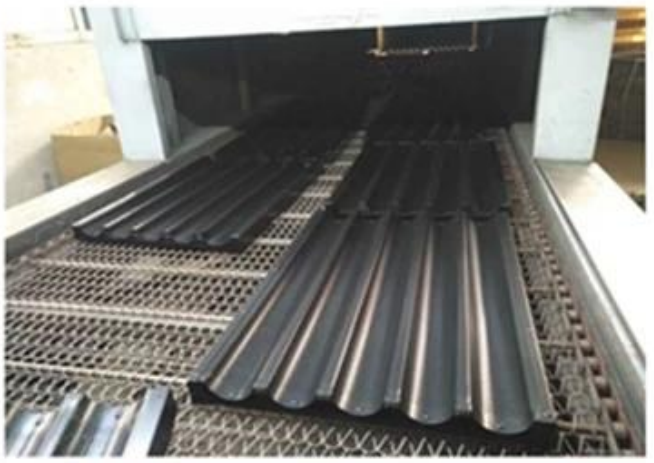

50mm

أنواع منتظمة من صينية الخبز الرغيف الفرنسي
مصنع باغيت منقوب للرجوع اليها Tsingbuyالذي يما يلي المزيد من أنواع صينية الخبز من

anodized surface
4 rows

باغيت صينية مصنع صور

أيضا Tsingbuy إلى جانب علبة صينية صغيرة من الرغيف الفرنسي، توفر الشركة المصنعة لخبر من عموم الورق، ومقاولات رغيف، ومقالي الخبز متعددة القوالب للاستخدام OEM و ODM خدمة التجاري، ومقالي الكيك، عربة مخبز، إلخ.