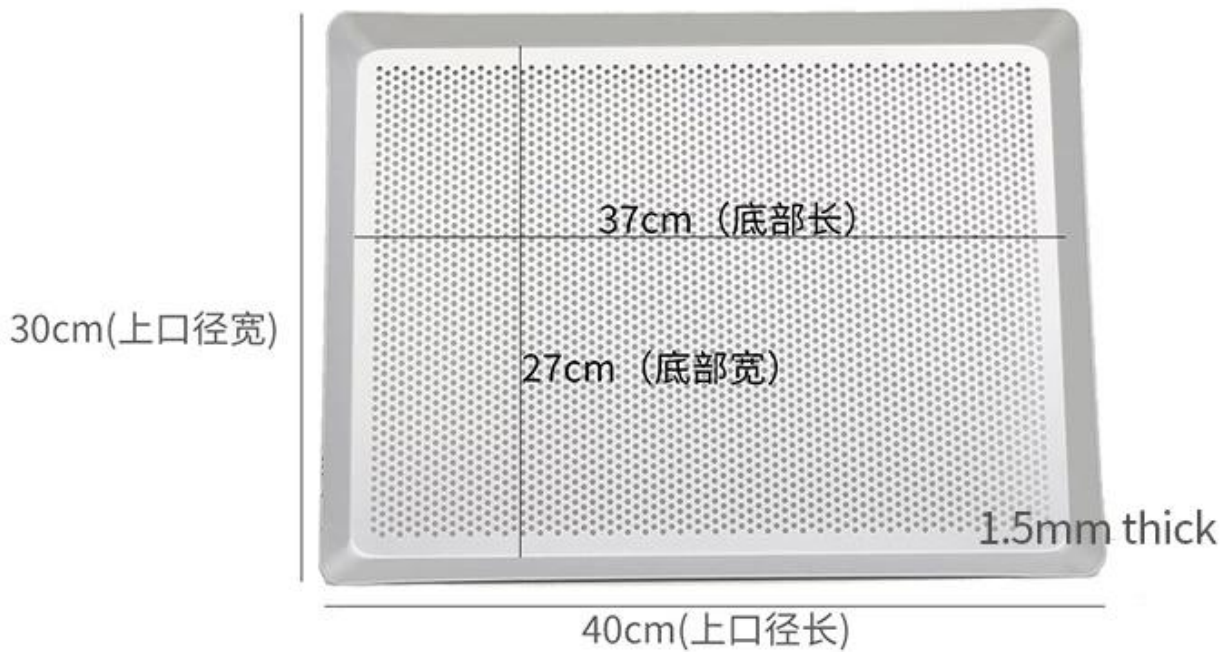

حجم صغير الحجم 35x25cm 40x30cm 40x38cm آلة طوايع الماكينة 40

الميزات الرئيسية لصغيرة الحجم من الألومنيوم ملف تعريف الارتباط صينية الخبز الميكروويف

1. مصنوعة من سبيكة الألومنيوم السميكة السمكة 1.5 ملم ، لا صدأ لحياة الخدمة الطويلة ويصنع خبز الخبز/الكيك والبنّي بالتساوي بسبب الموصلية الحرارية المتفوقة.
2. وهي مصنوعة من جميع الجانب المائل حولها ومع الزاوية المستديرة/اليمنى للخيارات. يدعم سمك 1.5 ملم قوة كافية منع التزيف أثناء الخبز.
3. يتم إنتاجه لوظيفة متعددة ، لخبز ملفات تعريف الارتباط والبسكويت والخبز ومعالجة الطعام وما إلى ذلك.
4. السطح المختلط لتحسين المتانة وخصائص غير لاصقة.
5. أحجام صغيرة للتطبيق في المطبخ المنزلي ، يمكن استخدامها في فرن الميكروويف.
6. المهنية لصواني الخبز التجارية وصواني الخبز المنزلية OEM و ODM [مصنوعو علب الخبز](#) يوفر خدمة Tsingbuy.

صور المنتج من صينية صغيرة من الألومنيوم ملف تعريف الارتباط صينية الخبز الميكروويف

40x30cm 35x25cm Aluminum Baking Tray

Product Specifications

40x30 anodize perforated tray

35x25 anodize perforated tray

40x30 anodize perforated tray