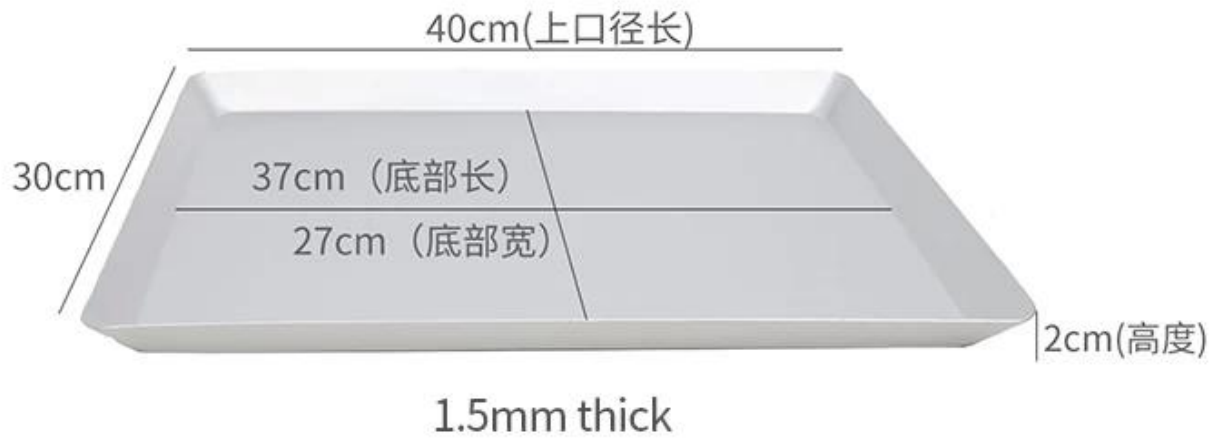

حجم صغير الحجم 35x25cm 40x30cm 40x38cm آلة طوايع الماكينة 40

الميزات الرئيسية لصغيرة الحجم من الألومنيوم ملف تعريف الارتباط صينية الخبز الميكروويف

1. مصنوعة من سبيكة الألومنيوم السميكة السمكة 1.5 ملم ، لا صدأ لحياة الخدمة الطويلة ويصنع خبز الخبز/الكيك والبنّي بالتساوي بسبب الموصلية الحرارية المتفوقة.
2. وهي مصنوعة من جميع الجانب المائل حولها ومع الزاوية المستديرة/اليمنى للخيارات. يدعم سمك 1.5 ملم قوة كافية منع التزيف أثناء الخبز.
3. يتم إنتاجه لوظيفة متعددة ، لخبز ملفات تعريف الارتباط والبسكويت والخبز ومعالجة الطعام وما إلى ذلك.
4. السطح المختلط لتحسين المتانة وخصائص غير لاصقة.
5. أحجام صغيرة للتطبيق في المطبخ المنزلي ، يمكن استخدامها في فرن الميكروويف.
6. المهنية لصواني الخبز التجارية وصواني الخبز المنزلية OEM و ODM [مصنوعو علب الخبز](#) يوفر خدمة Tsingbuy.

صور المنتج من صينية صغيرة من الألومنيوم ملف تعريف الارتباط صينية الخبز الميكروويف

40x30cm 35x25cm Aluminum Baking Tray

Product Specifications

40x30 anodize perforated tray

35x25 anodize perforated tray

40x30 anodize perforated tray