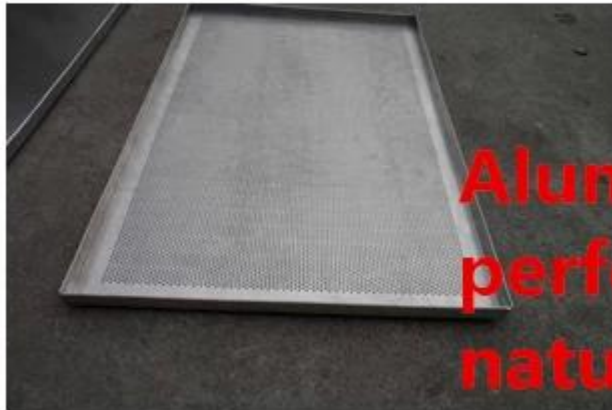

: صور المنتجات

**Machine stamped
perforated / flat design**

Standard size

natural /teflon /silicone coating

**handmade
workmanship**

**turnup hem
right-angle baking tray
Any size and thickness
is acceptance**

**Right-angle
baking tray**

**Customized size
and thickness**

**Aluminum/alusteel
perforated/flat
natural/with coating**

القطر	400 * 600 * 30 القطر 50 * 600 * 400 القطر 25 * 720 * 400 القطر 25 * 660 * 460 القطر 25 * 720 * 460 القطر 25 * 800 * 600 القطر القطر	400 * 600 * 30 القطر 50 * 600 * 400 القطر 25 * 720 * 400 القطر 25 * 660 * 460 القطر 25 * 720 * 460 القطر 25 * 800 * 600 القطر القطر	400 * 600 * 20 القطر 30 * 600 * 400 القطر 50 * 600 * 400 القطر 25 * 720 * 400 القطر القطر	400 * 600 * 20 القطر القطر	400 * 600 * 15 القطر 15 * 720 * 400 القطر القطر	القطر	القطر
القطر	0.6 / 0.8 / 1.0 / 1.2 / 1.5 mm	0.6 / 0.8 / 1.0 / 1.2 / 1.5MM	0.6 / 0.7 / 1.5	1.5	1.2 / 1.5	1.0 / 1.2 / 1.5 القطر القطر	1.0 / 1.2 / 1.5 القطر القطر
القطر	القطر	القطر	القطر	القطر	القطر	القطر	القطر
القطر	300 القطر	300 القطر	300 القطر	300 القطر	300 القطر	300 القطر	300 القطر
القطر	القطر	القطر	القطر	القطر	القطر	القطر	القطر
القطر	القطر / القطر القطر / القطر	/ القطر / القطر القطر	/ القطر / القطر القطر	القطر / القطر القطر / القطر	القطر / القطر القطر / القطر	القطر / القطر القطر / القطر	القطر / القطر القطر / القطر