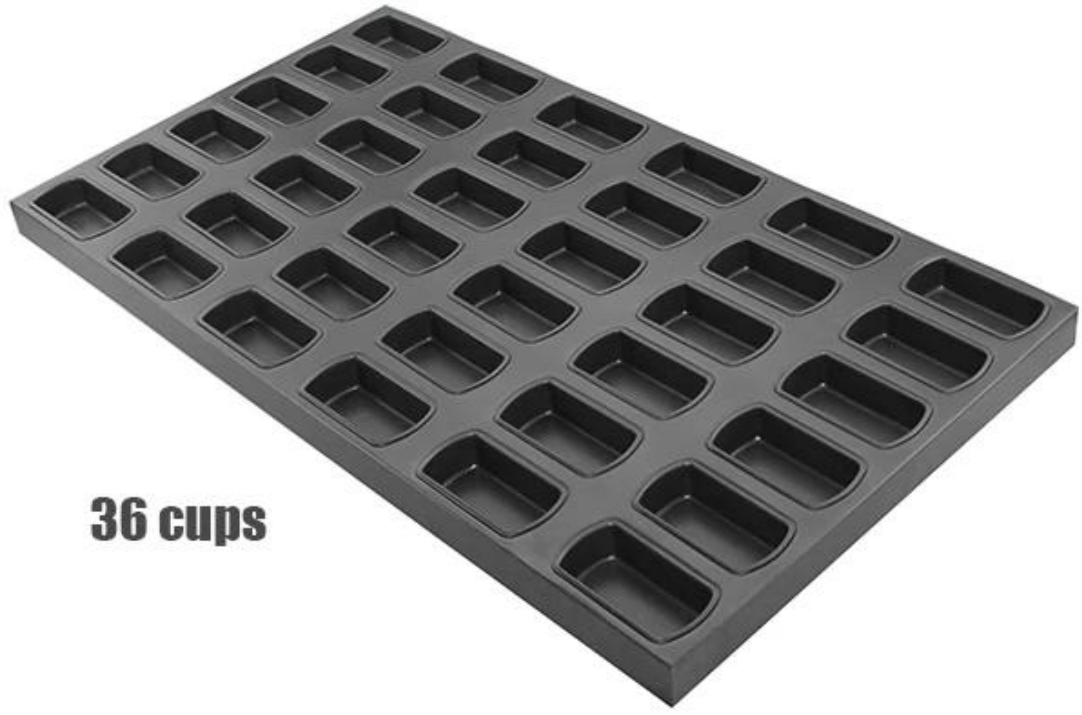

قالب مستطيل مع جوانب قوسية قليلاً

الملاح الرئيسية للقالب مستطيلة الصلب بالألمنيوم مع الجانبين قوس قليلاً

- مصنوع من الصلب الملمع بسمك 0.8 / 0.4 مم ، وهو أفضل سمك بين توازن المتانة وموصلية الحرارة الممتازة لضمان كفاءة أفضل للخيز -
- تم إنتاجه بدقة عالية وعالية الكثافة في إنتاج الماكينات ، في صناعة رائعة وعالية الجودة وأفضل متانة -
- حجم مخصص للمقالي متاح ، والتكيف مع احتياجات العملاء وخطوط مصنع المواد الغذائية -
- نوعية الماس من طلاء غير لاصقة ، أمنة للاتصال مباشرة الغذاء -
- المحترفين [مصنع صينية كب كيك](#) مع أكثر من 12 عامًا من الخبرة وآلاف الحالات الناجحة للعملاء من أكثر من 50 دولة في جميع أنحاء العالم -

صورة المنتج ق من قالب مستطيل مع الجانبين قوس قليلاً

33 cups

36 cups

Details Show

**machin stamp and
buckled workmanship**

**diamond quality
non-stick surface**

أكثر أنواع المقالي كب كيك

.سيلكون عموم صانع الكعك [Tsingbuy](#) لمعلوماتك ، إليك نموذج آخر مشابه لعموم القوالب المستطيلة من

Multi-mould Pan

Machine Stamp

Aluminized steel

Round corner

Nature/Teflon Coating/

Silicone Coating

Multi-mould Pan

Buckle Type