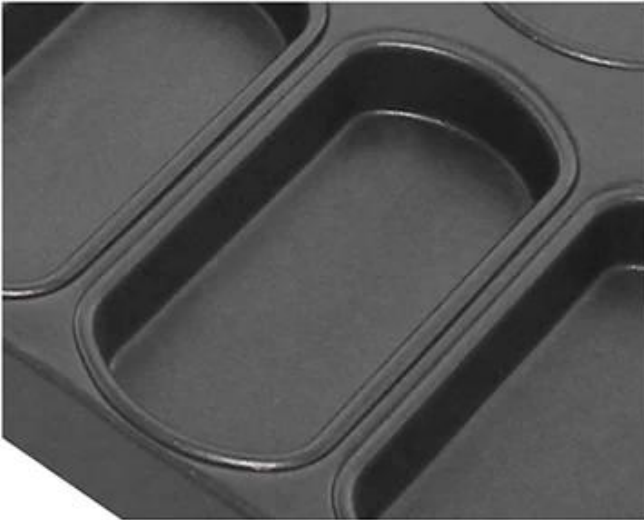

قالب مستطيل مع جوانب قوسية قليلاً

الملاح الرئيسية للقالب مستطيلة الصلب بالألمنيوم مع الجانبين قوس قليلاً

- مصنوع من الصلب الملمع بسمك 0.8 / 0.4 مم ، وهو أفضل سمك بين توازن المتانة وموصلية الحرارة الممتازة لضمان كفاءة أفضل للخيز -
- تم إنتاجه بدقة عالية وعالية الكثافة في إنتاج الماكينات ، في صناعة رائعة وعالية الجودة وأفضل متانة -
- حجم مخصص للمقالي متاح ، والتكيف مع احتياجات العملاء وخطوط مصنع المواد الغذائية -
- نوعية الماس من طلاء غير لاصقة ، أمنة للاتصال مباشرة الغذاء -
- المحترفين [مصنع صينية كب كيك](#) مع أكثر من 12 عامًا من الخبرة وآلاف الحالات الناجحة للعملاء من أكثر من 50 دولة في جميع أنحاء العالم -

صورة المنتج ق من قالب مستطيل مع الجانبين قوس قليلاً

33 cups

36 cups

Details Show

**machin stamp and
buckled workmanship**

**diamond quality
non-stick surface**

أكثر أنواع المقالي كب كيك

.سيلكون عموم صانع الكعك [Tsingbuy](#) لمعلوماتك ، إليك نموذج آخر مشابه لعموم القوالب المستطيلة من