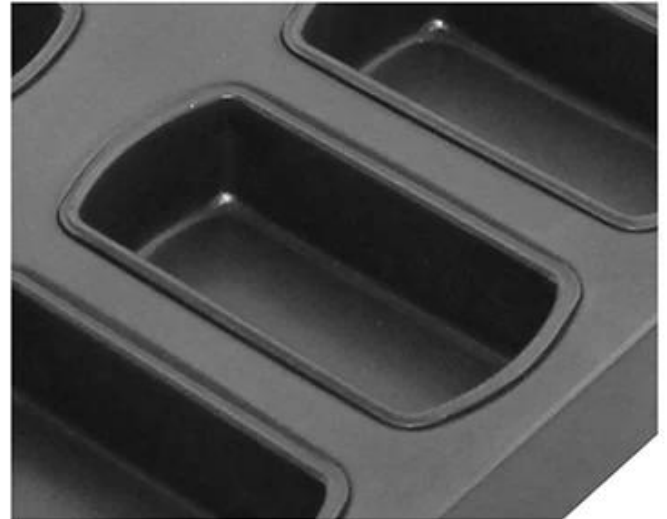

قالب مستطيل مع جوانب قوسية قليلاً

الملاح الرئيسية للقالب مستطيلة الصلب بالألمنيوم مع الجانبين قوس قليلاً

- مصنوع من الصلب الملمع بسمك 0.8 / 0.4 مم ، وهو أفضل سمك بين توازن المتانة وموصلية الحرارة الممتازة لضمان كفاءة أفضل للخيز -
- تم إنتاجه بدقة عالية وعالية الكثافة في إنتاج الماكينات ، في صناعة رائعة وعالية الجودة وأفضل متانة -
- حجم مخصص للمقالي متاح ، والتكيف مع احتياجات العملاء وخطوط مصنع المواد الغذائية -
- نوعية الماس من طلاء غير لاصقة ، أمنة للاتصال مباشرة الغذاء -
- المحترفين [مصنع صينية كب كيك](#) مع أكثر من 12 عامًا من الخبرة وآلاف الحالات الناجحة للعملاء من أكثر من 50 دولة في جميع أنحاء العالم -

صورة المنتج ق من قالب مستطيل مع الجانبين قوس قليلاً

33 cups

36 cups

Details Show

**machin stamp and
buckled workmanship**

**diamond quality
non-stick surface**

أكثر أنواع المقالي كب كيك

.سيلكون عموم صانع الكعك [Tsingbuy](#) لمعلوماتك ، إليك نموذج آخر مشابه لعموم القوالب المستطيلة من