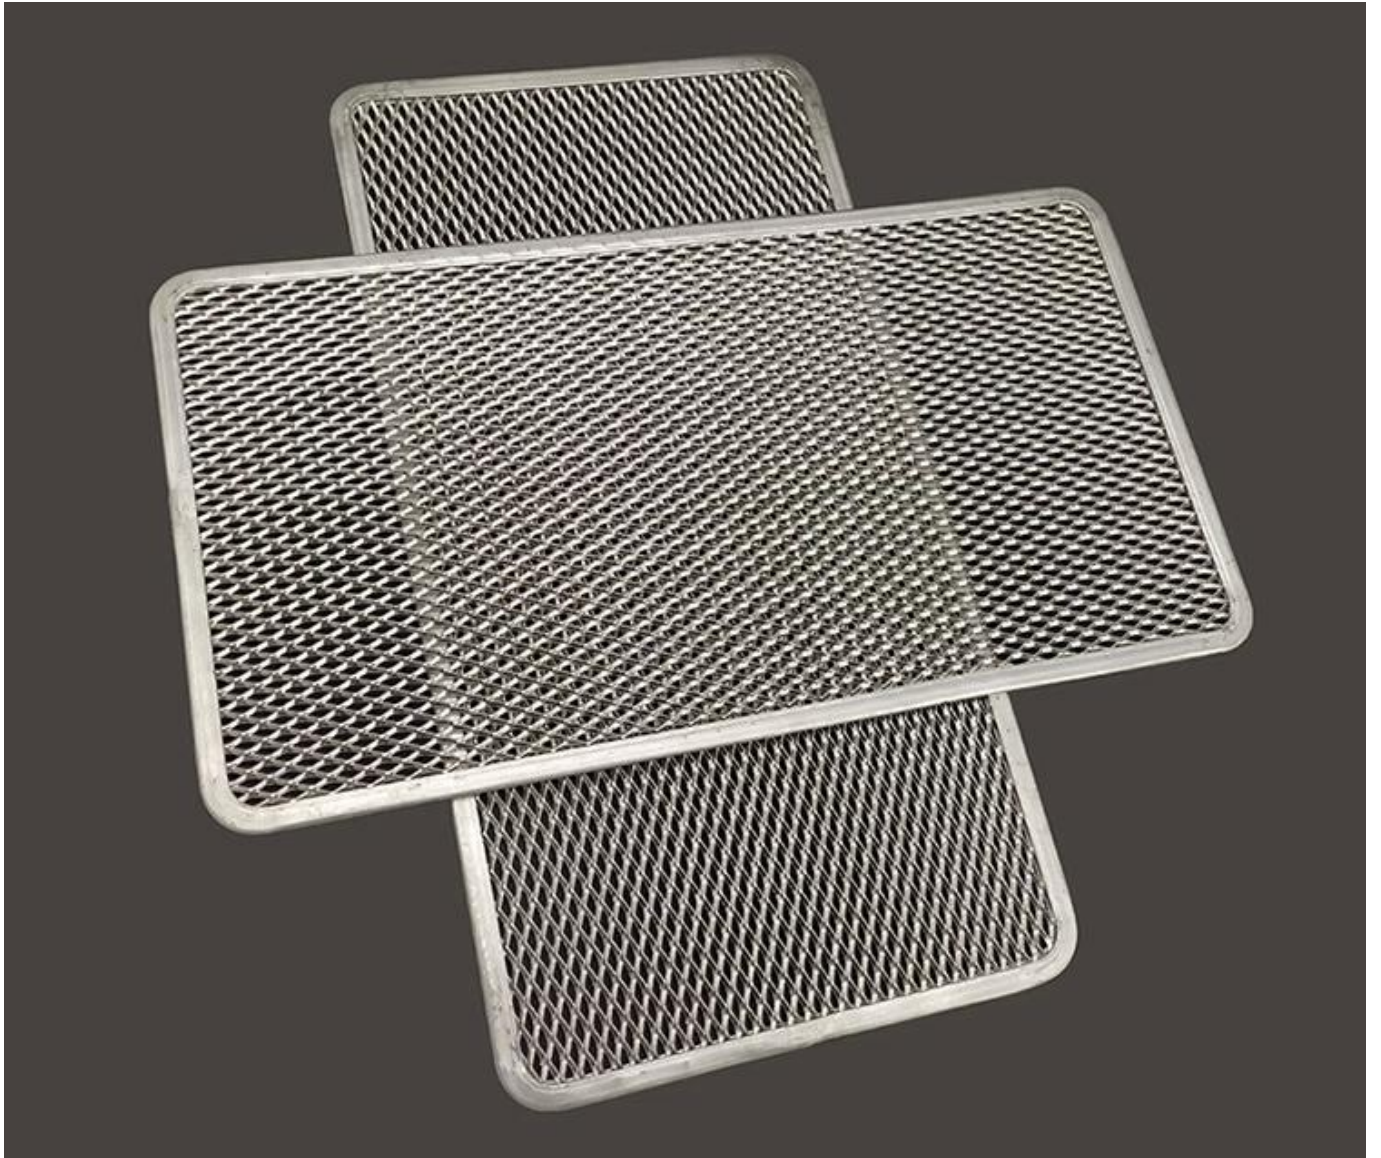

صينية الخبز للشبكة مستطيلة

الملامح الرئيسية لل صينية الخبز للشبكة مستطيلة

1. صفيحة الشبك مصنوعة من مادة الألومنيوم السميكة ، السطح مؤكسد ، وله مقاومة جيدة للتآكل. من السهل وضع وتناول الطعام شاشة في الفرن ؛
2. توزيع صافي كثيف ، قدرة تحمل السطح حتى ، ليس من السهل تشوهها ، بحيث يكون الجزء الخلفي من الحبوب الغذائية المخبوزة منظمًا وجميلًا.
3. تتوفر أحجام مختلفة ، ويمكن تخصيص الشكل. السطح مصقول بعناية وسلس ومشرق. ليس من السهل لصق الطعام ، وسهولة التنظيف.
4. بسبب المواد المختلفة ، قطر السلك ، حجم الشبكة ، حجم المنتج و خيارات المواصفات الأخرى في [الشركة المصنعة لشاشة البيتزا](#)، يرجى الاتصال بنا للطلب.

صور من صينية الخبز شاشة شبكة مستطيلة

صينية شبكة سلكية أكثر من المصنع

هنا المزيد من الصور لمنتجات مماثلة من [شبكة الخبز صينية شبكة المورد](#)، متخصصة في علبة سلكية لأكثر من 10 سنوات. دليولقد تم التعاون مع شركات الاستيراد والتصدير الرئيسية على مدار السنة. ويتم تصدير منتجاتنا إلى أمريكا الشمالية وأوروبا وأستراليا وما إلى ذلك. مبيعات المصنع مباشرة والإنتاج المهني وضمان الجودة والسعر الجيد هي أكبر أربع مزايا لنا. إنها شركة تصنيع كبيرة يمكنك الوثوق بها.