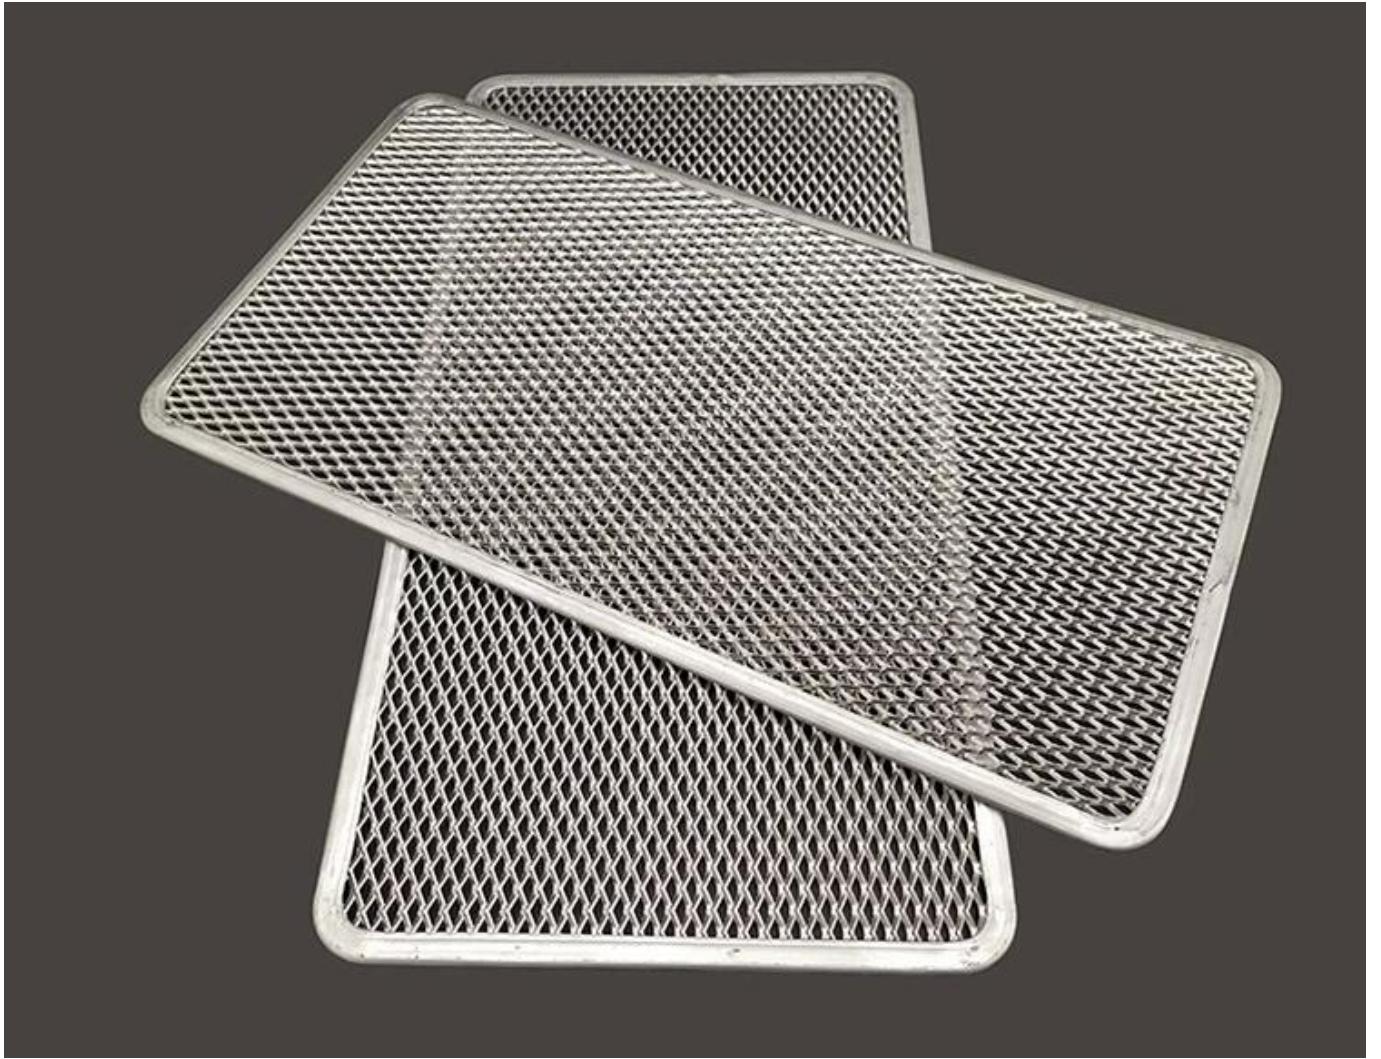

صينية الخبز للشبكة مستطيلة

الملامح الرئيسية لل صينية الخبز للشبكة مستطيلة

1. صفيحة الشبك مصنوعة من مادة الألومنيوم السميكة ، السطح مؤكسد ، وله مقاومة جيدة للتآكل. من السهل وضع وتناول الطعام شاشة في الفرن ؛
2. توزيع صافي كثيف ، قدرة تحمل السطح حتى ، ليس من السهل تشوهها ، بحيث يكون الجزء الخلفي من الحبوب الغذائية المخبوزة منظمًا وجميلًا.
3. تتوفر أحجام مختلفة ، ويمكن تخصيص الشكل. السطح مصقول بعناية وسلس ومشرق. ليس من السهل لصق الطعام ، وسهولة التنظيف.
4. بسبب المواد المختلفة ، قطر السلك ، حجم الشبكة ، حجم المنتج و خيارات المواصفات الأخرى في [الشركة المصنعة لشاشة البيتزا](#)، يرجى الاتصال بنا للطلب.

صور من صينية الخبز شاشة شبكة مستطيلة

صينية شبكة سلكية أكثر من المصنع

هنا المزيد من الصور لمنتجات مماثلة من [شبكة الخبز صينية شبكة المورد](#)، متخصصة في علبة سلكية لأكثر من 10 سنوات. دليولقد تم التعاون مع شركات الاستيراد والتصدير الرئيسية على مدار السنة. ويتم تصدير منتجاتنا إلى أمريكا الشمالية وأوروبا وأستراليا وما إلى ذلك. مبيعات المصنع مباشرة والإنتاج المهني وضمان الجودة والسعر الجيد هي أكبر أربع مزايا لنا. إنها شركة تصنيع كبيرة يمكنك الوثوق بها.