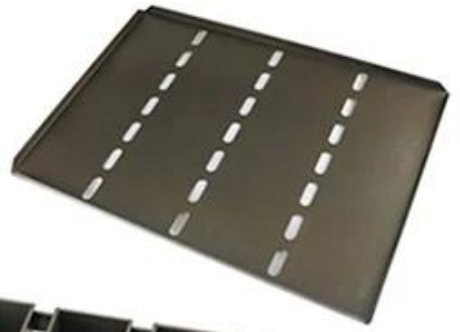

مصنوعة خصيصًا مخصصًا أحواض خبز خبز الحزام مخصص للاستخدام التجاري

الميزات الرئيسية لخبز خبز الحزام الشخصي

1. فادح المواد الفولاذية المصنوعة من الألمنيوم ، الموصلية الحرارية الجيدة ، أمانة من الطعام ومثانة قويةigh Quali مصنوعة من ح .
2. البناء المطوي مع دعم الأسلاك المعززة في كل جيب ، مستقر وليس تشوه يتم تسخينه .
3. يوفر شريط مقوى إضافي حول جميع الجيوب متفوقة قوة وجعل الجسم كله أكثر مثانة .
4. و العادة التصميم في الحجم يجعلها مناسبة آلات الطعام-إنتاج خطوط، متوفر في تكوينات الفرن لمزيد من الكفاءة .
5. يحتوي عموم رغيف الشريط المخصص على سهولة الاستخدام إسقاط على تغطية يمكن أن تكون ثابتة لتكون ثابتة و كما عزز الحانات .
6. **حزام رغيف مصنع** يتمتع بخبرة أكثر من 12 عامًا ويضمن لك منتجًا مؤهلاً للغاية مع أداء ممتاز Tsingbuy .

صور المنتج لمقالي خبز خبز رغيف مخصصة

المزيد من أنواع الخبز المخصصة لخبز الخبز لمعلوماتك
الشركة المصنعة [Loaf Pan](#) Tsingbuy فيما يلي بعض الصور لمقلاة خبز خبز خبز مخصصة من

More Customized Strap Loaf Pans from Tsingbuy