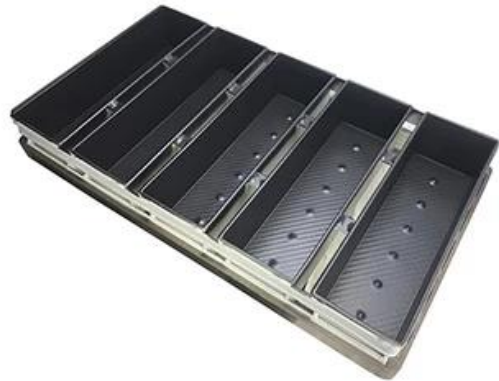

مصنوعة خصيصًا مخصصًا أحواض خبز خبز الحزام مخصص للاستخدام التجاري

الميزات الرئيسية لخبز خبز الحزام الشخصي

1. فادح المواد الفولاذية المصنوعة من الألمنيوم ، الموصلية الحرارية الجيدة ، أمانة من الطعام ومثانة قويةigh Quali مصنوعة من ح .
2. البناء المطوي مع دعم الأسلاك المعززة في كل جيب ، مستقر وليس تشوه يتم تسخينه .
3. يوفر شريط مقوى إضافي حول جميع الجيوب متفوقة قوة وجعل الجسم كله أكثر مثانة .
4. و العادة التصميم في الحجم يجعلها مناسبة آلات الطعام-إنتاج خطوط، متوفر في تكوينات الفرن لمزيد من الكفاءة .
5. يحتوي عموم رغيف الشريط المخصص على سهولة الاستخدام إسقاط على تغطية يمكن أن تكون ثابتة لتكون ثابتة و كما عزز الحانات .
6. **حزام رغيف مصنع** يتمتع بخبرة أكثر من 12 عامًا ويضمن لك منتجًا مؤهلاً للغاية مع أداء ممتاز Tsingbuy .

صور المنتج لمقالي خبز خبز رغيف مخصصة

المزيد من أنواع الخبز المخصصة لخبز الخبز لمعلوماتك
الشركة المصنعة [Loaf Pan](#) Tsingbuy فيما يلي بعض الصور لمقلاة خبز خبز خبز مخصصة من

More Customized Strap Loaf Pans from Tsingbuy

Customized shape
Customized size
Rack matched

صور المصنع من مورد شريط رغيف

مورد أقواس الخبز الشخصية مثل المقالي الورقية ، مقالي الرغيف الفرنسي ، مقالي رغيف ، Tsingbuy المزيد من سلسلة أدوات الخبز التجارية من مقالي متعددة الخبز ، عربات المخبز ، مقالي الكيك وما إلى ذلك.