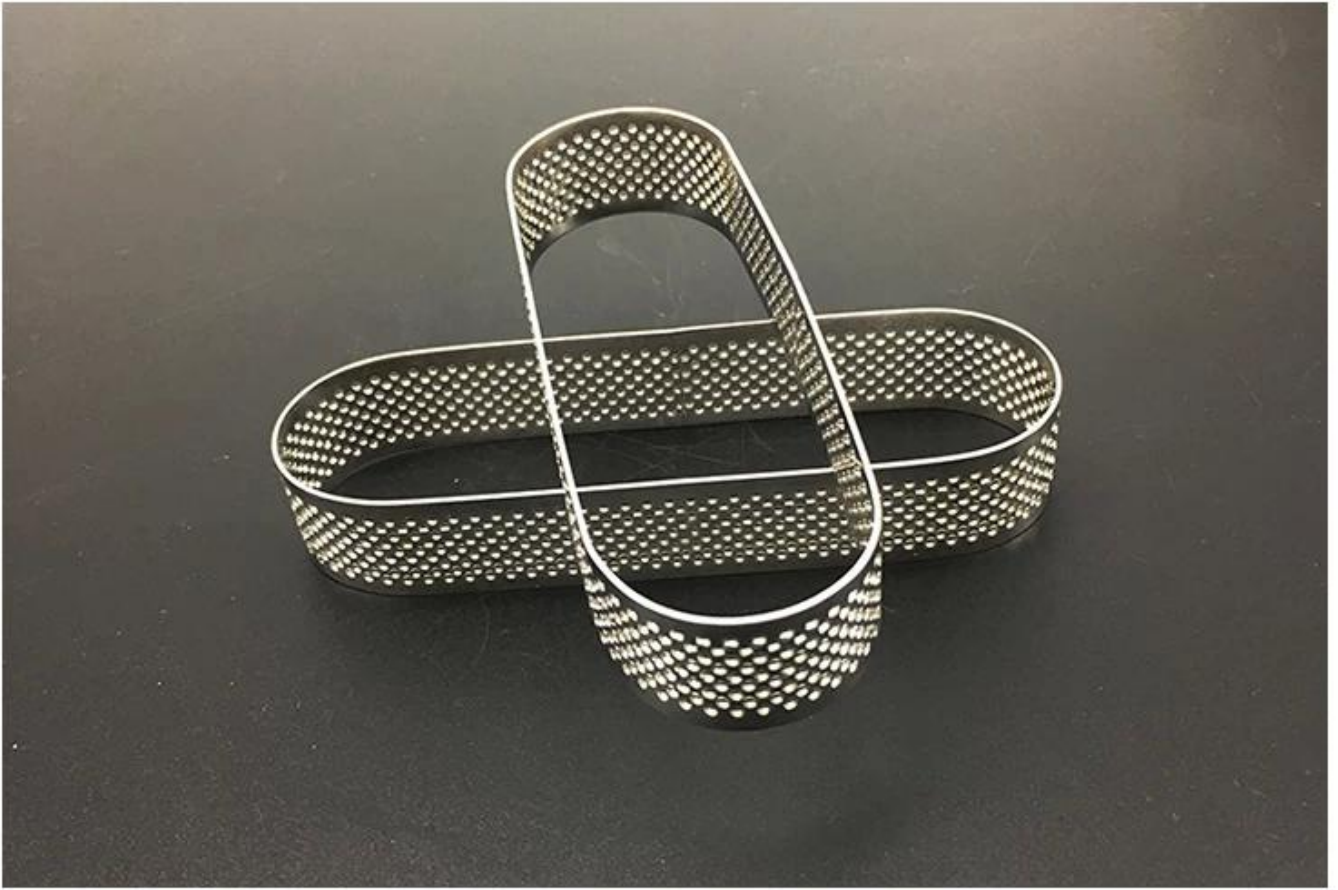

ثقب تورته مثقوبة الدائري

الملاح الرئيسية للحلقة تورته بيضاوية مثقوبة

1. المواد الصحية ، تمشياً مع اللوائح القياسية الغذائية ، يمكن الاتصال مباشرة الغذاء.
2. مواد ذات جودة عالية الفولاذ المقاوم للصدأ ، قوي ودائم.
3. تصميم ثقب ، لحم سلس ، إعداد ضغط واحد.
4. سهلة التنظيف ، demoulding تلميع السطح ، خطوة واحدة.
5. لدينا أكثر أنواع لاختياراتك [البيضاوي موس الدائري المورد](#).

صور المنتج من ثقب تورته البيضاوي الدائري

أكثر أنواع تورته حلقة موس الدائري

مثقب تورتة مصنع الدائري الصور

تورته الفولاذ المقاوم للصدأ حلقة التعبئة الصور

اتصل بنا

Zoe Lee

TSINGBUY INDUSTRY LIMITED FACTORY PLANET
OEM & ODM - Bakeware and Customization