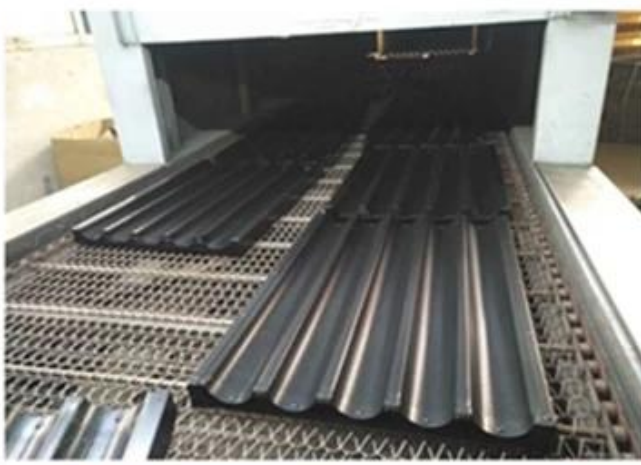

Aluminum alloy strengthening frame

Aluminum alloy simple frame

Aluminum alloy full envelope

الرغيف الفرنسي صور المصنع

اتصل بنا

 Zoe Lee		TSINGBUY INDUSTRY LIMITED FACTORY PLANET OEM & ODM - Bakeware and Customization	
 Tel	+86 186 1186 6087	+86 0755-85234769	
 Email	marketing@tsingbuy.com		
 Skype	+86 186 1186 6087		
 Whatsapp	+86 186 1186 6087		
 Web	www.chinabakeware.com		
 ADD	2 Floor B1 Building, No 22 Dafu Industry park, Guanlan, Longhua District, Shenzhen, China 518110		