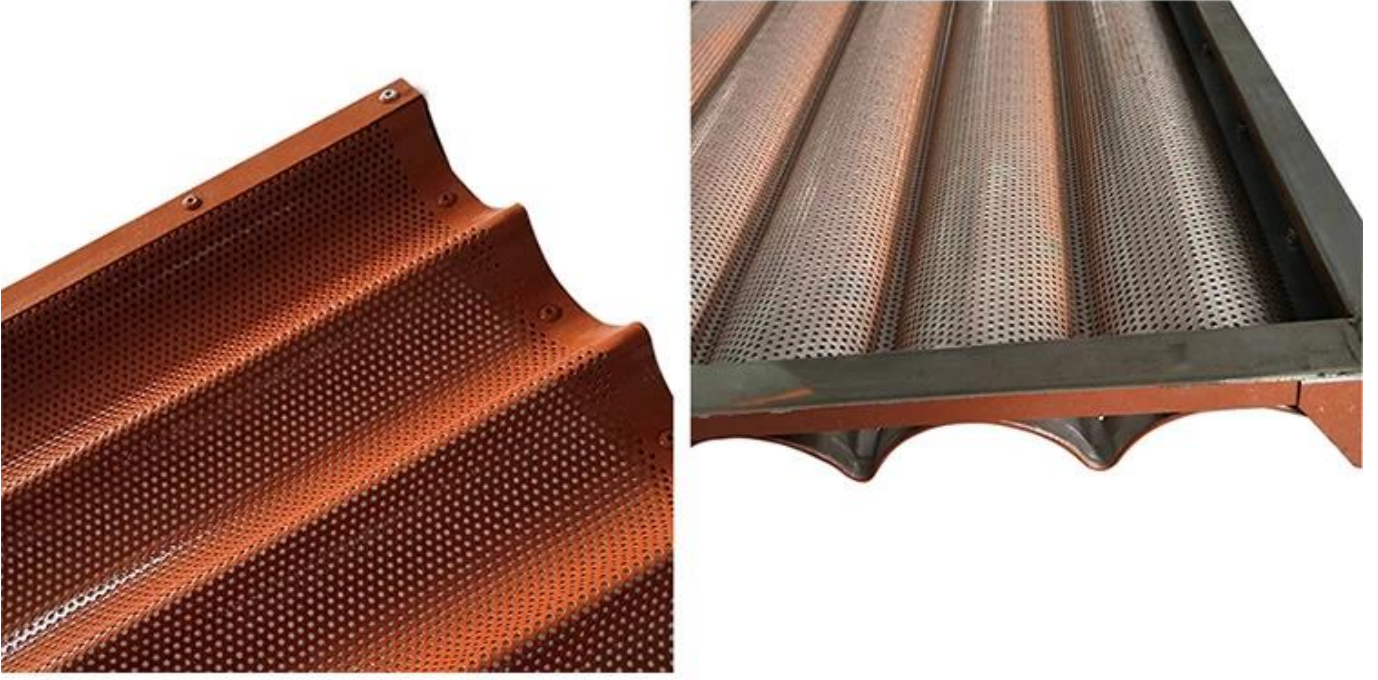

غير عصا الفولاذ المقاوم للصدأ عموم الرغيف الفرنسي

الملاح الرئيسية عموم غير عصا الفولاذ المقاوم للصدأ عموم الرغيف الفرنسي

- صفائح منقبة من الألومنيوم ، من أجل التوصيل الحراري العالي والمتانة ، أداء الخبز الممتاز MMمصنوعة من الفولاذ المقاوم للصدأ الإطار و 1.0 -
- ص يسمح السطح المثبت بتدفق هواء أفضل للخبز فشرة -
- مفتوح العضوية يجعل الرغيف الفرنسي المخبوز في نهايات دائرية وبنية أكثر كمالا -
- سطح غير لاصق عالي الكفاءة ، سهل التنظيف -
- حجم كبير مناسب للمخابز ، مصنع لإنتاج الأغذية ، إلخ -
- [الفولاذ المقاوم للصدأ عموم الصانع الرغيف الفرنسي](#). لقد شاركنا في صناعة الخبز لأكثر من 12 Tsingbuy رجب التصنيع حسب الطلب مع -
- عامًا مع فريق محترف وتصميم وإنتاج ذوي خبرة ، بالإضافة إلى طاقة إنتاج كبيرة للمصنع

صورة المنتج من غير عصا الفولاذ المقاوم للصدأ عموم الرغيف

7 rows
Silicone coated

custom manufactured
12 rows
Large baguette pan

Rubber Silicone Coated
Standard Size

المزيد من أنواع الرغيف الفرنسي عموم

[غير عصا المورد الرغيف الفرنسي](#) Tsingbuy نحن هنا نشارك المزيد من الصور لأطباق الرغيف الفرنسي الكلاسيكية والأكثر مبيعًا من