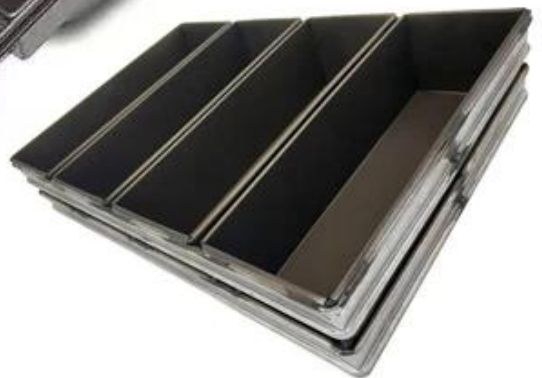

باستخدام المشهد: عموم رغيف واحد، حزام رغيف عموم

خيارات السطح: ناعم، مموج، لا طلاء، تفلون غير عصا، سيليكون غير عصا

الحجم: أي حجم

غطاء: مع غطاء أم لا بمتطلباتكم

customized single loaf pan

Teflon coating

Silicone coating

Material:

Aluminum alloy

Aluminized steel

هي واحدة من أكبر قوتنا، مرحبا بكم للحصول على مزيد من المعلومات LOAF STAP مخصص صناعة
لقد انخرطنا في تصنيع خبز لأكثر من 12 عاما وتم تزويد الآلاف من خبز العملاء الدوليين. باستخدام الخبز لدينا مقلاة، يمكنك بسهولة جعل جميع أنواع
الطعام اللذيذ، الشيفون كيكس، ماس كيك، جنيه كعكة، كعكة الجبن، إلخ

More Customized Strap Loaf Pans from Tsingbuy

Customized shape
Customized size
Rack matched

Customized Single Loaf Pan

- A.Top length of the item
- B.Top width of the item
- C.Bottom length of the item
- D.Bottom width of the item
- H.Height