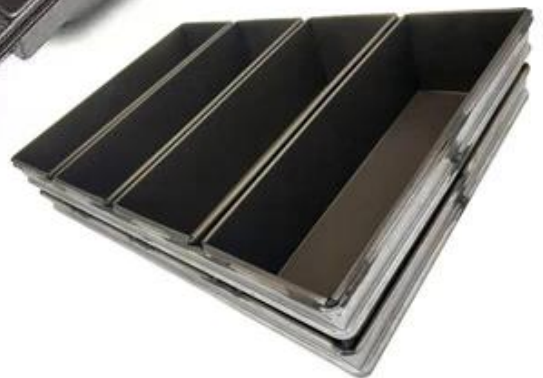

باستخدام المشهد: عموم رغيف واحد، حزام رغيف عموم

خيارات السطح: ناعم، مموج، لا طلاء، تفلون غير عصا، سيليكون غير عصا

الحجم: أي حجم

غطاء: مع غطاء أم لا بمتطلباتكم

customized single loaf pan

Teflon coating

Silicone coating

Material:

Aluminum alloy

Aluminized steel

هي واحدة من أكبر قوتنا، مرحبا بكم للحصول على مزيد من المعلومات LOAF STAP مخصص صناعة
لقد انخرطنا في تصنيع خبز لأكثر من 12 عاما وتم تزويد الآلاف من خبز العملاء الدوليين. باستخدام الخبز لدينا مقلاة، يمكنك بسهولة جعل جميع أنواع
الطعام اللذيذ، الشيفون كيكس، ماس كيك، جنيه كعكة، كعكة الجبن، إلخ

More Customized Strap Loaf Pans from Tsingbuy

Customized shape
Customized size
Rack matched

Customized Single Loaf Pan

- A.Top length of the item
- B.Top width of the item
- C.Bottom length of the item
- D.Bottom width of the item
- H.Height