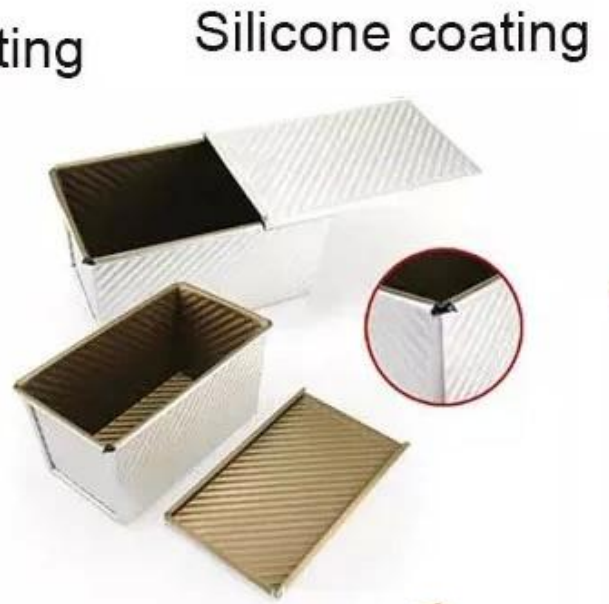

نمط الهبات، جميلة وممارسة مع توصيل سريع الحرارة، حتى التدفئة، ليس من السهل الظهور جزئي الحارش S مع Polessman Loaf تم تصميم مقالي

المواد اختياري: الألومنيوم، الصلب من الألومنيوم، الفولاذ المقاوم للصدأ

خيارات ثقب: لا ثقب، أسفل مثقب، كل مثقب

باستخدام المشهد: عموم رغيف واحد، حزام رغيف عموم

خيارات السطح: ناعم، مموج، لا طلاء، تفلون غير عصا، سيليكون غير عصا

الحجم: أي حجم

غطاء: مع غطاء أم لا بمتطلباتكم

customized single loaf pan

Teflon coating

Silicone coating