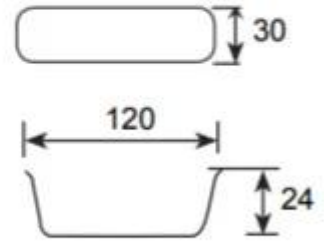

Multi-mould Pan

Machine Stamp

Aluminized steel

Round corner

Nature/Teflon Coating/
Silicone Coating

إلخ
اتصل لنا إلى عن على معلومات
من 200+ أكثر من أنواع متعددة العفن خبز المقالي
لدينا المقالي الخبز تظهر الغرفة وزيارة العملاء