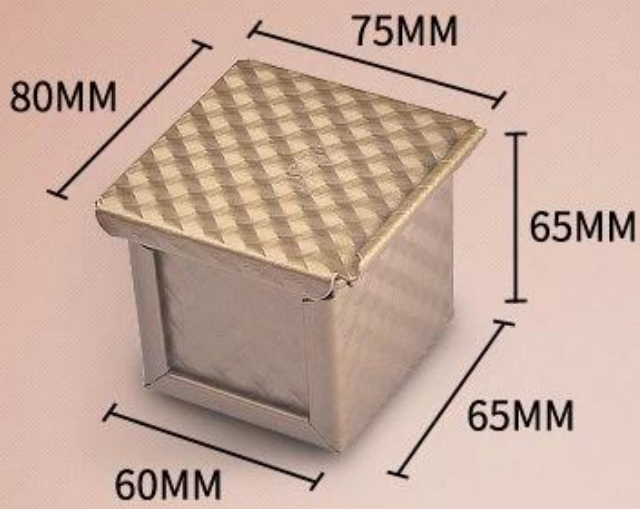

## مع غطاء Square Square Laof Bread Pan الملامح الرئيسية ل

1. شيدت مع سباتك الألومنيوم 1.0 مم لتحسين الموصلية الحرارية والتساوي.
2. الثقب في الأسفل يسمح بدور الهواء أفضل وأداء الخبز. Optionak سطح أملس ومقالس المموج هو.
3. demoulding bread loaf الطلاء غير النظري ذو الألوان الذهبية من المألوف والأمانات الغذائية، لأسهل.
4. الطويلة srvice يجعلها أكثر دواما وليس من السهل أن تشوه لحياة RIM الأسلاك في تصميم.
5. وطيفة متعددة لصنع السندويشات والخبز المحمص والخبز الرغاف التقليدي وما إلى ذلك.
6. [مصغرة رغيف عموم المصانع](#) وبعدها Tsingbuy و 10 سم هو اختياري. حجم مخصص كما ورحب الاحتياجات الخاصة بك في 6.

## صور المنتج من مصغرة الألومنيوم رغيف الخبز عموم مع غطاء

Tsingbuy. المزيد من أنواع [ميني رغيف المقالي مع الأغطية](#) من

**Tsingbuy. أكثر خبز رغيف مقلاة خبز محمص خبز علبة مع جفن العين من عند**