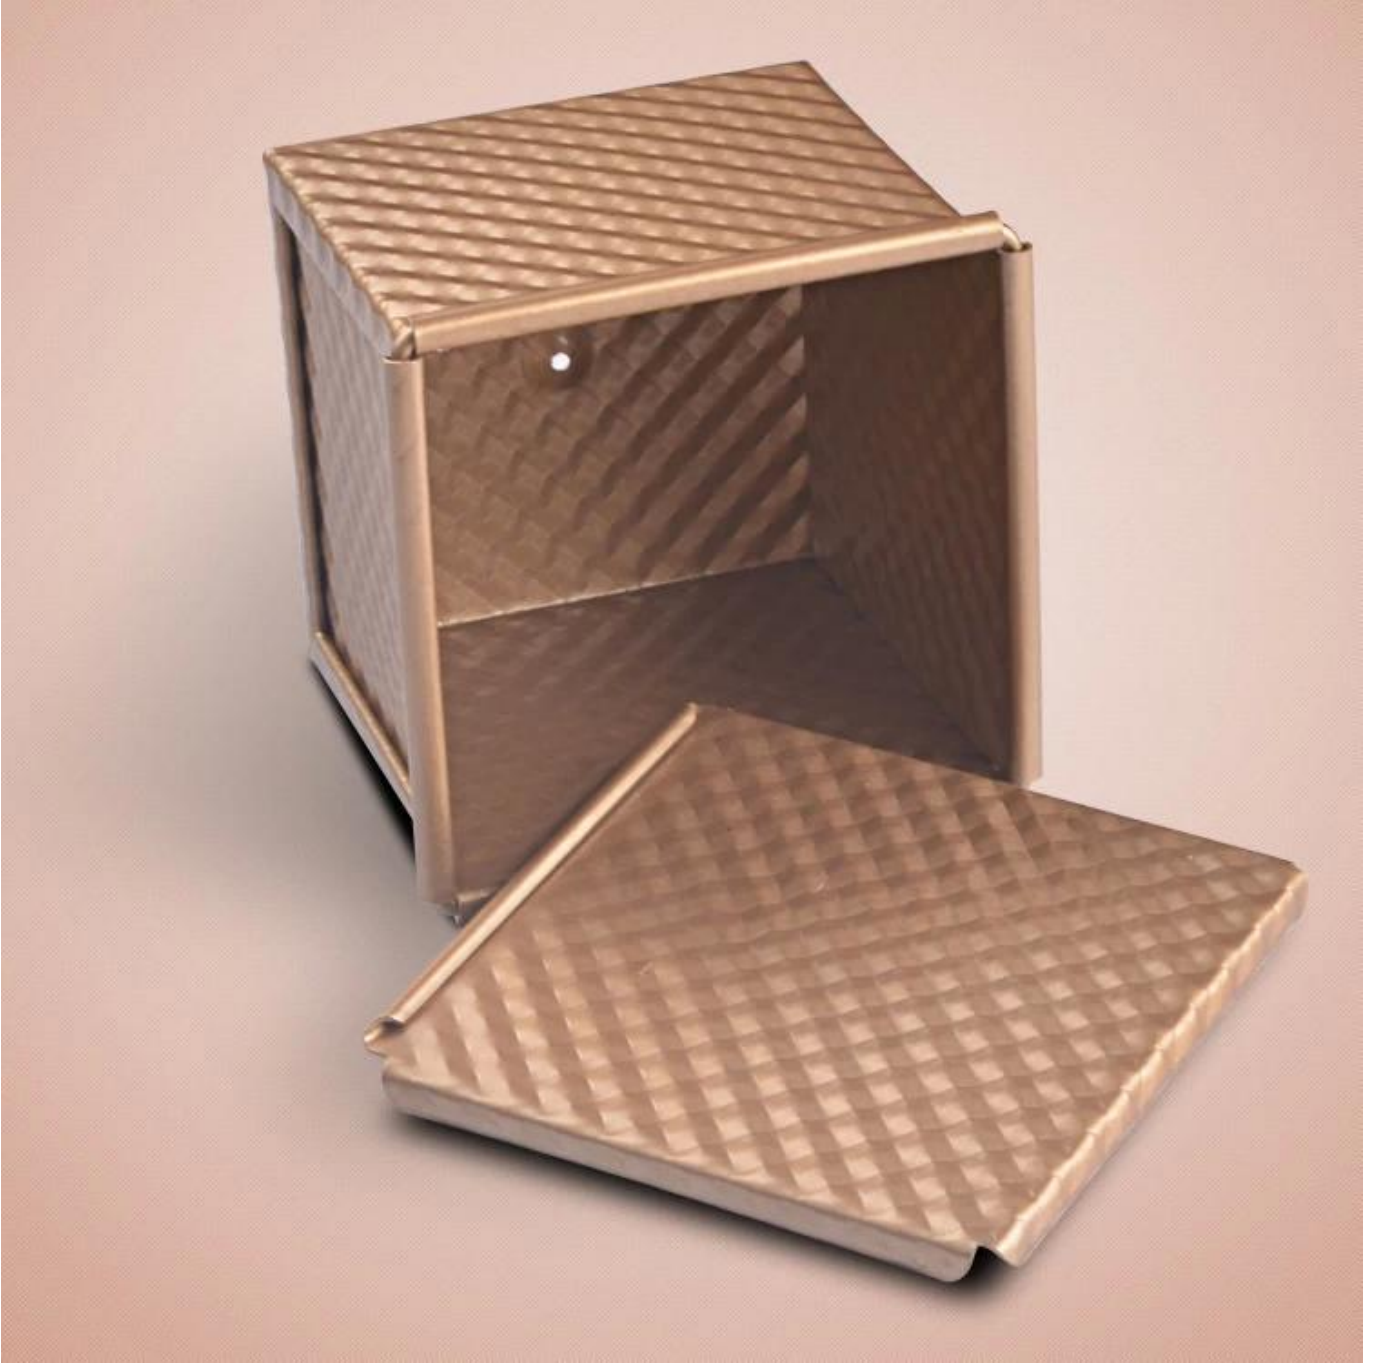

Tsingbuy. المزيد من أنواع [ميني رغيف المقالي مع الأغطية](#) من