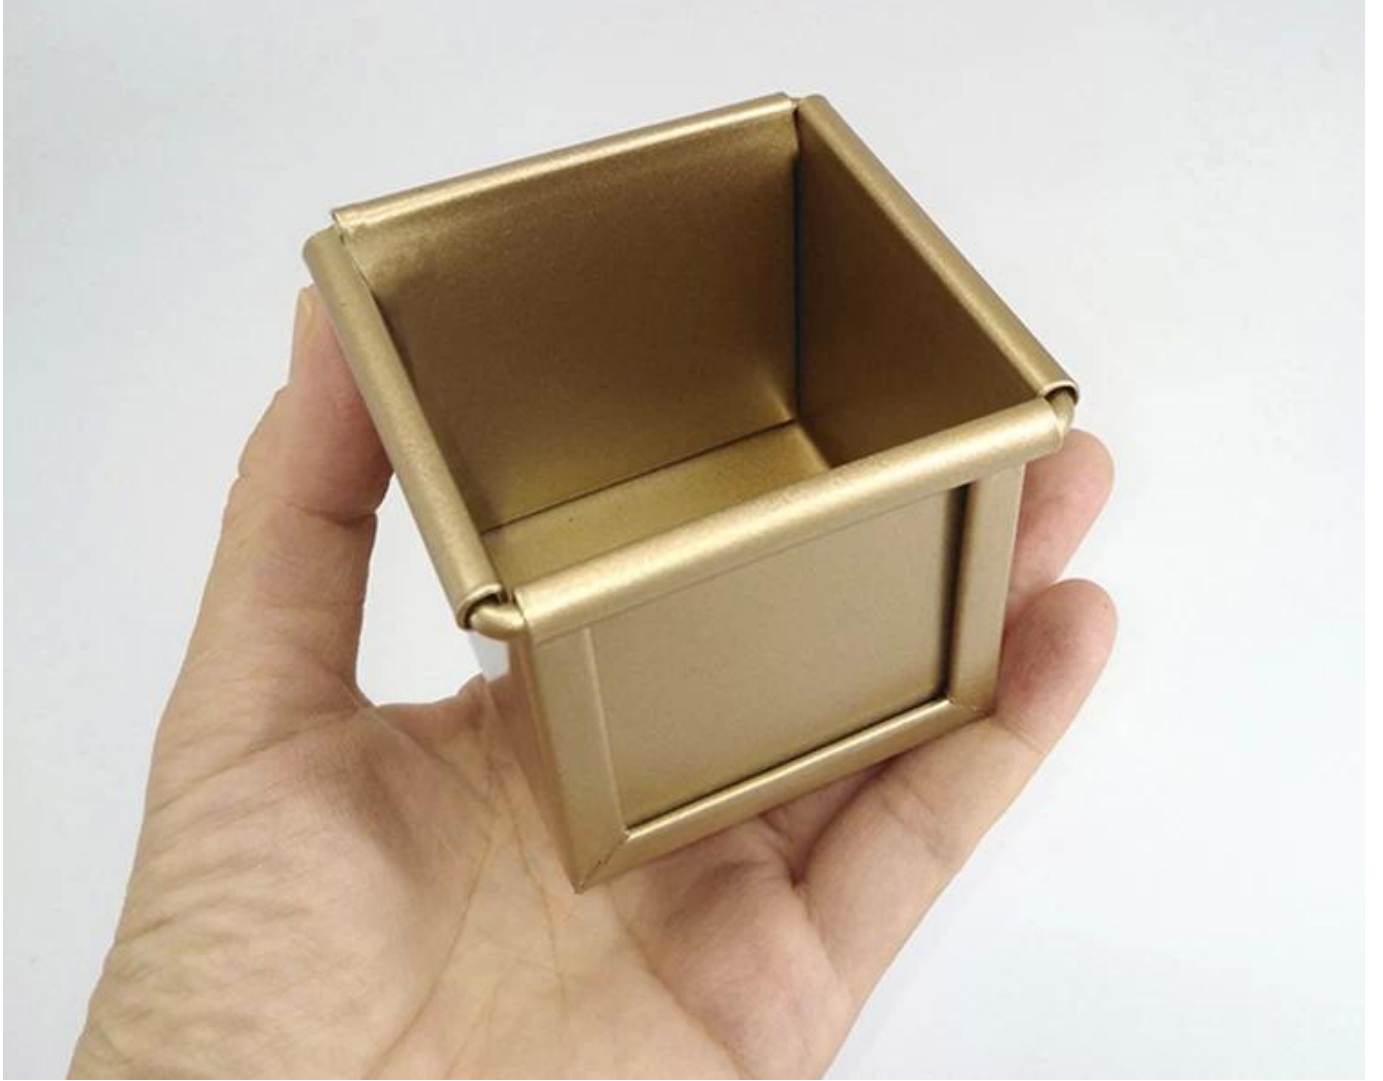

الألومنيوم ساحة الخبز نخب الخبز عموم البسيطة رغيف nonstick شامبانيا لون الذهب عموم مع غطاء

مع غطاء Square Square Laof Bread Pan الملامح الرئيسية ل

1. شيدت مع سباتك الألومنيوم 1.0 مم لتحسين الموصلية الحرارية والتساوي.
2. الثقب في الأسفل يسمح بدور الهواء أفضل وأداء الخبز. Optionak سطح أملس ومقالس المموج هو.
3. demoulding bread loaf الطلاء غير النظري ذو الألوان الذهبية من المألوف والأمانات الغذائية، لأسهل.
4. الطويلة srvice يجعلها أكثر دواما وليس من السهل أن تشوه لحياة RIM الأسلاك في تصميم.
5. وطيفة متعددة لصنع السندويشات والخبز المحمص والخبز الرغاف التقليدي وما إلى ذلك.
6. [مصغرة رغيف عموم المصانع](#) وبعدها Tsingbuy و 10 سم هو اختياري. حجم مخصص كما ورحب الاحتياجات الخاصة بك في 6.

صور المنتج من مصغرة الألومنيوم رغيف الخبز عموم مع غطاء