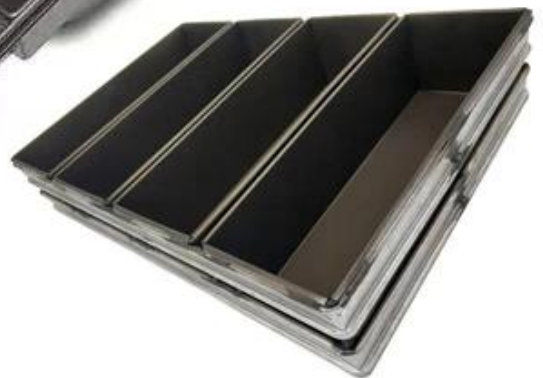

Customized shape
Customized size
Rack matched