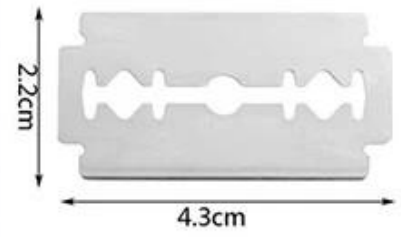

blank blade