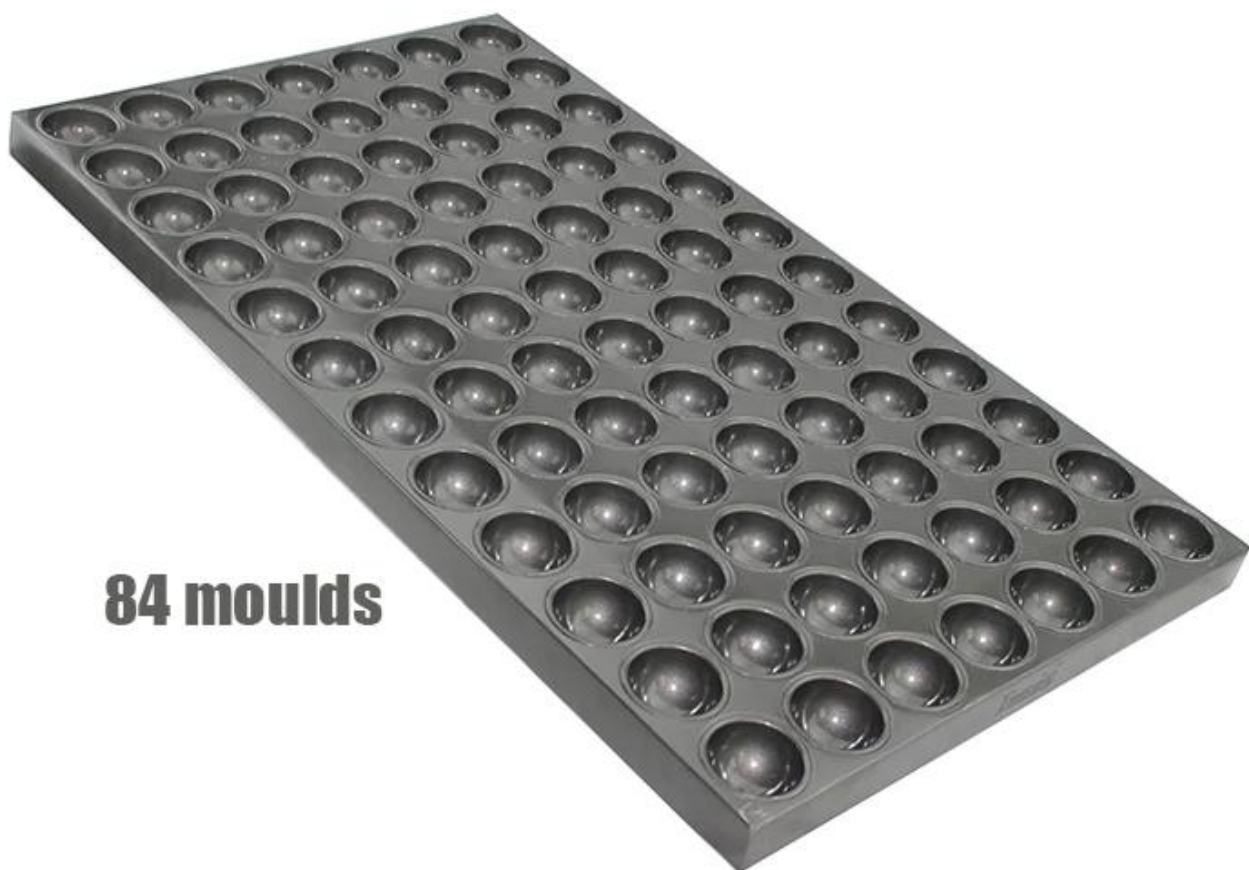

كعكة نصف الكرة متعدد العفن صينية

الملاح الرئيسية للكازينو مصغرة صينية متعددة القوالب

1. متعدد العفن قالب خبز صغير للكازينو للاستخدام التجاري في المخازن ، ومناسبة أيضا لإنتاج مصنع للأغذية.
2. الألومنيوم عالية الجودة / البناء الصلب بالألمنيوم مع التوصيل الحراري متفوقة.
3. طلاء غير لاصق سهل للدم والتنظيف.
4. تطابق مع فرن الخبز التلقائي الخبز مع الرسم المطلوبة.
5. [مصنع قالب كيك](#) لديه ص القالب سهل الاستخدام لخياراتك وتوفير التكلفة ، كما يتوفر الحجم المخصص بناءً على [alusteel](#) Tsingbuy مطالبيكم.

صور من مصغرة كازينو صينية الخبز العفن متعددة

35 moulds

54 moulds

84 moulds

6 moulds

Details

**High-qualified
non-stick surface**

Tsingbuy قوالب الخبز صينية صينية أكثر من