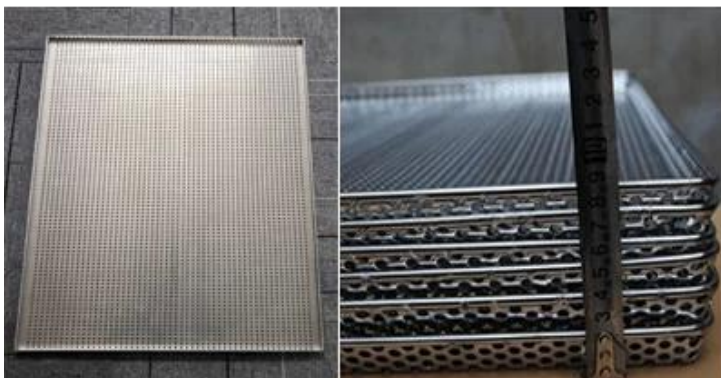

ملم ذهبي لا يلتصق الألومنيوم صواني الخبز ورقة 600 × 400

الميزات الرئيسية لـ 400 * 600 مم ذهبي لا يلتصق الألومنيوم صواني الخبز

1. مادة الألومنيوم عالية الجودة وسمك 1.0 مثالي لتوصيل الحرارة.
2. أبدا الصدأ ودائم وقوي ، وضمان الجودة ، والخدمة الطويلة في الحياة.
3. على راوكسيك وحصي n ، طلاء تفلون ذهبي معتمد.
4. تأتي الصواني بوزن مناسب وتشعر بالمتانة، ح مقاومة درجات الحرارة العالية وأكثر دواما.
5. جوانب كاملة عميقة في كل مكان تحافظ على الطعام محتويًا وأمنًا من السقوط.
6. مثالي للفرن الحراري الكهربائي المنزلي.
7. [الشركة المصنعة لوعاء غير لاصقة](#) لديه ص فريق محترف ، خدمة جيدة ، وكيل شحن موثوق ، قدر كبير من الخبرة Tsingbuy .

المنتج صور لـ 400 * 600 مم ذهبي لا يلتصق الألومنيوم صواني الخبز

- round corner
- straight edge

- round corner
- inclined edge

back side

خبز الألمنيوم المورد ورقة عموم

صينية الخبز الألمنيوم المورد ينتج عنه كل من المقالي المنزلية والتجارية للبيع بالجملة والتصدير مع خبرة كبيرة. إنها تساعد في التسخين Tsingbuy من زاوية إلى أخرى وخبز الدفوعات في وقت أقل. تعتبر صينية الخبز الأصغر حجمًا مثالية للمقبلات ومناسبة لمعظم أفران التحميص. أبعاد صينية فرن هو 17 x 13 بوصة.

يمكنك تخصيص أحواض الألواح بالعديد من الخيارات في المواد والحجم والنوع وإنهاء السطح وما إلى ذلك. أخبرنا بمواصفاتك المطلوبة ويمكننا إنتاج صينية للصفائح تلبية احتياجاتك.

للمرجع اليها على النحو التالي Tsingbuy مقالي صفائح خام من