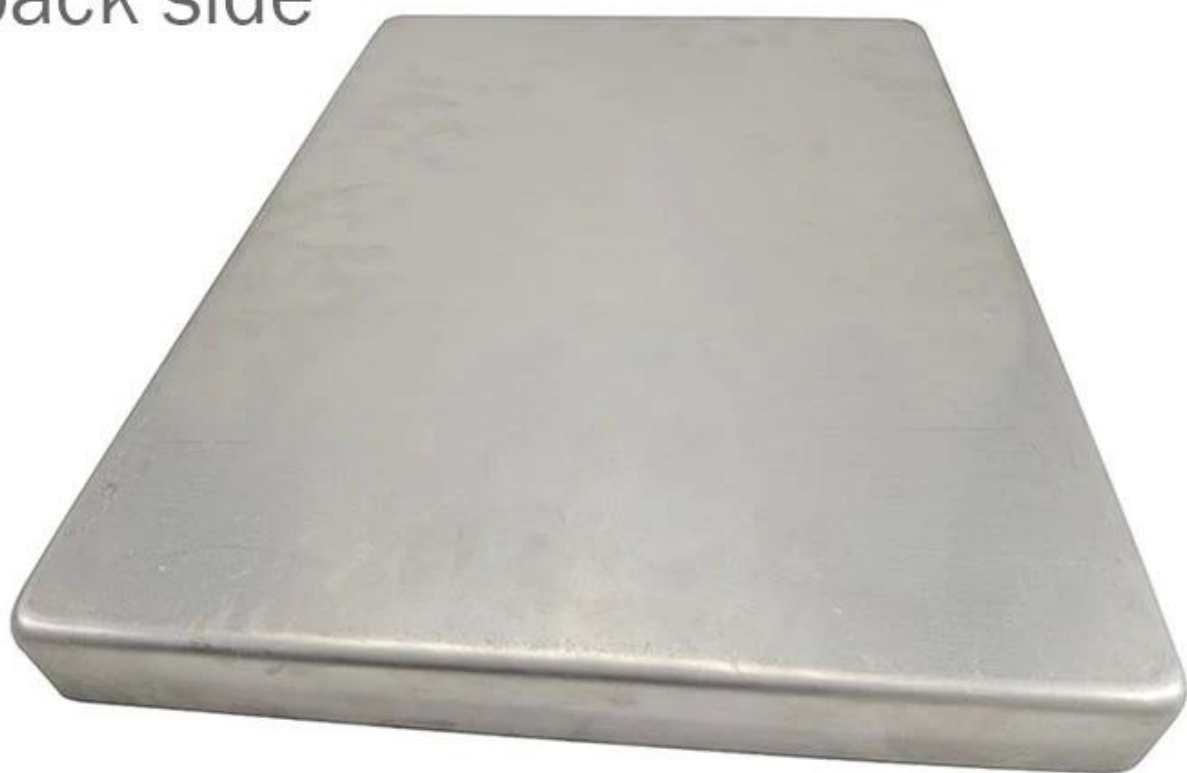

ملم ذهبي لا يلتصق الألومنيوم صواني الخبز ورقة 600 × 400

الميزات الرئيسية لـ 400 * 600 مم ذهبي لا يلتصق الألومنيوم صواني الخبز

1. مادة الألومنيوم عالية الجودة وسمك 1.0 مثالي لتوصيل الحرارة.
2. أبدا الصدأ ودائم وقوي ، وضمان الجودة ، والخدمة الطويلة في الحياة.
3. على راوكسيك وحصي n ، طلاء تفلون ذهبي معتمد.
4. تأتي الصواني بوزن مناسب وتشعر بالمتانة، ح مقاومة درجات الحرارة العالية وأكثر دواما.
5. جوانب كاملة عميقة في كل مكان تحافظ على الطعام محتويًا وأمنًا من السقوط.
6. مثالي للفرن الحراري الكهربائي المنزلي.
7. [الشركة المصنعة لوعاء غير لاصقة](#) لديه ص فريق محترف ، خدمة جيدة ، وكيل شحن موثوق ، قدر كبير من الخبرة Tsingbuy .

المنتج صور لـ 400 * 600 مم ذهبي لا يلتصق الألومنيوم صواني الخبز

- round corner
- straight edge

- round corner
- inclined edge

back side

خبز الألمنيوم المورد ورقة عموم

صينية الخبز الألمنيوم المورد ينتج عنه كل من المقالي المنزلية والتجارية للبيع بالجملة والتصدير مع خبرة كبيرة. إنها تساعد في التسخين Tsingbuy من زاوية إلى أخرى وخبز الدفوعات في وقت أقل. تعتبر صينية الخبز الأصغر حجمًا مثالية للمقبلات ومناسبة لمعظم أفران التحميص. أبعاد صينية فرن هو 17 x 13 بوصة.