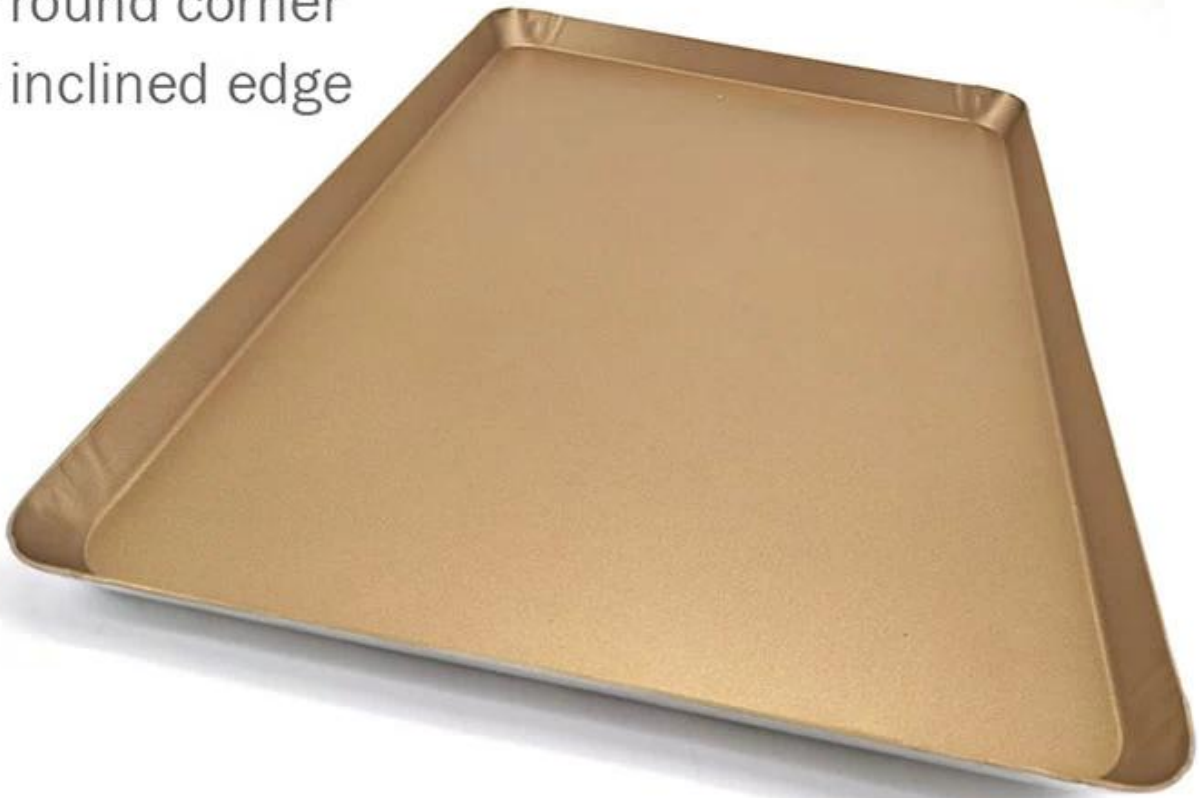

ملم ذهبي لا يلتصق الألومنيوم صواني الخبز ورقة 600 × 400

الميزات الرئيسية لـ 400 * 600 مم ذهبي لا يلتصق الألومنيوم صواني الخبز

1. مادة الألومنيوم عالية الجودة وسمك 1.0 مثالي لتوصيل الحرارة.
2. أبدا الصدأ ودائم وقوي ، وضمان الجودة ، والخدمة الطويلة في الحياة.
3. على راوكسيك وحصي n ، طلاء تفلون ذهبي معتمد.
4. تأتي الصواني بوزن مناسب وتشعر بالمتانة، ح مقاومة درجات الحرارة العالية وأكثر دواما.
5. جوانب كاملة عميقة في كل مكان تحافظ على الطعام محتويًا وأمنًا من السقوط.
6. مثالي للفرن الحراري الكهربائي المنزلي.
7. [الشركة المصنعة لوعاء غير لاصقة](#) لديه ص فريق محترف ، خدمة جيدة ، وكيل شحن موثوق ، قدر كبير من الخبرة Tsingbuy .

المنتج صور لـ 400 * 600 مم ذهبي لا يلتصق الألومنيوم صواني الخبز

- round corner
- straight edge

- round corner
- inclined edge

back side

خبز الألمنيوم المورد ورقة عموم

صينية الخبز الألمنيوم المورد ينتج عنه كل من المقالي المنزلية والتجارية للبيع بالجملة والتصدير مع خبرة كبيرة. إنها تساعد في التسخين Tsingbuy من زاوية إلى أخرى وخبز الدفوعات في وقت أقل. تعتبر صينية الخبز الأصغر حجمًا مثالية للمقبلات ومناسبة لمعظم أفران التحميص. أبعاد صينية فرن هو 17 x 13 بوصة.