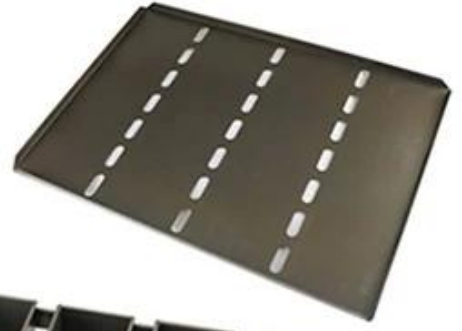

صور المصنع

أهلا بك لزيارة لنا [رغيف خبز حرمان مصنع](#) وبعد