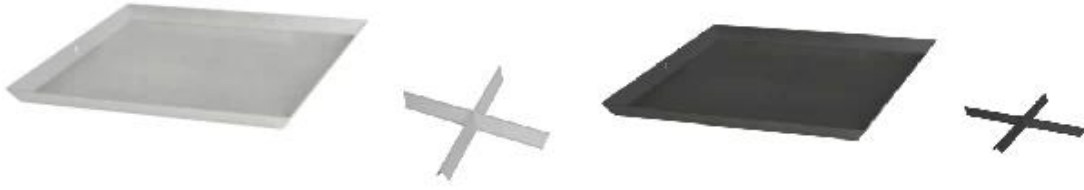

صينية بيتزا عميقة غير لاصقة دائرية اللون

الملامح الرئيسية لل لون ذهبي الألومنيوم بيتزا عميقة غير لاصقة مقلاة

- مصنوعة من سبائك الألومنيوم بسماكة 1.6 مم ، تطبيق تكنولوجيا معالجة سبائك الألومنيوم ولها خصائص الصلابة وعدم التشوه، طالما حتى التدفئة ، - والتوصيل الحراري السريع.
- تصميم متكامل ، لا يوجد لحم ، أنيق وحساس ، والجزء السفلي الثابت سهل التنظيف -
- إنه متين ويمكن استخدامه لفترة طويلة. يمكنك حتى قطع البيتزا مباشرة بسكين أو سكين عجلة على المقلاة -
- سطح مطلي غير لاصق العلاج والخيز ممتاز و مغري بيتزا طعام. سهل التنظيف -
- طلاء ذهبي غير لاصق ، آمن للغذاء وعصري -
- ضمان الجودة والبيع بالجملة بأفضل الأسعار مباشرة [مصنع صحن البيتزا](#) -

صورة المنتج ق لون ذهبي الألومنيوم بيتزا عميقة غير لاصقة مقلاة

المزيد من النوعق مقالى البىترآ

[بىترآ عموم المورد الالومنىوم](#). مرآبا بكم فى التآاور لمزىء من المعلومات Tsingbuy هنا نآارك المزىء من الصور لأءوات البىترآ الأآرى من

perforated pizza crisper pan

shallow pizza pan

non-stick pizza pan

deep pizza pan

anodized aluminum alloy pizza pan

Square pizza pan with cross rack

Round pizza pan

round perforated pizza pan