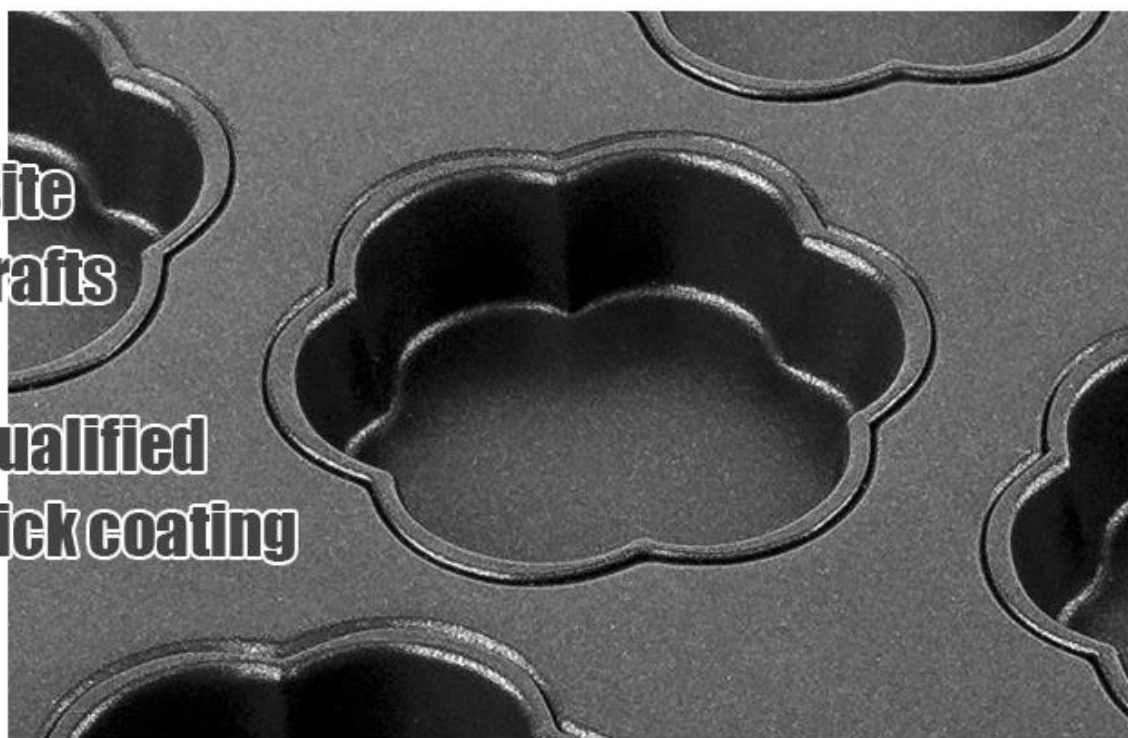

قوالب الخبز على شكل زهرة

السمات الرئيسية لل قوالب الخبز على شكل زهرة

- مصنوع من 0.8 / 0.4 مادة من الصلب المغطى بالألمنيوم السميكة ، وهو جيد للتوصيل الحراري وليس للتشوه ، وعمر خدمة طويل -
- آلة مختومة ومبطن ، وطيد ودائم -
- طلاء عالي الجودة غير لاصق مع شهادة ، آمن للطعام ، سهولة الاستخدام -
- أي حجم مخصص لعموم متاح ورحب لأوامر كمية كبيرة -
- وهو غني حقًا بخبرة تزيد عن 12 عامًا في صناعة أحواض الخبز متعددة القوالب ، Tsingbuy أنت مطمئن إلى الحصول على منتجات وخدمات راضية من -
- المخصصة لتجار التجزئة والمخابز والموزعين وخاصة لمصانع المواد الغذائية من جميع أنحاء العالم. نحن المهنية **كب كيك المورد عموم** مع فريق المبيعات المهنية والفنيين ماهرا ، تجربة غنية في تصميم مخصص ، والقدرة الإنتاجية الكبيرة في المصنع

صور المنتج من قوالب الخبز على شكل زهرة

24 molds

**exquisite
workcrafts**

**high-qualified
non-stick coating**

40 molds

24 molds

35 molds

المزيد من أنواع مقالي الخبز متعددة القوالب التي قد تكون مهتمًا بها