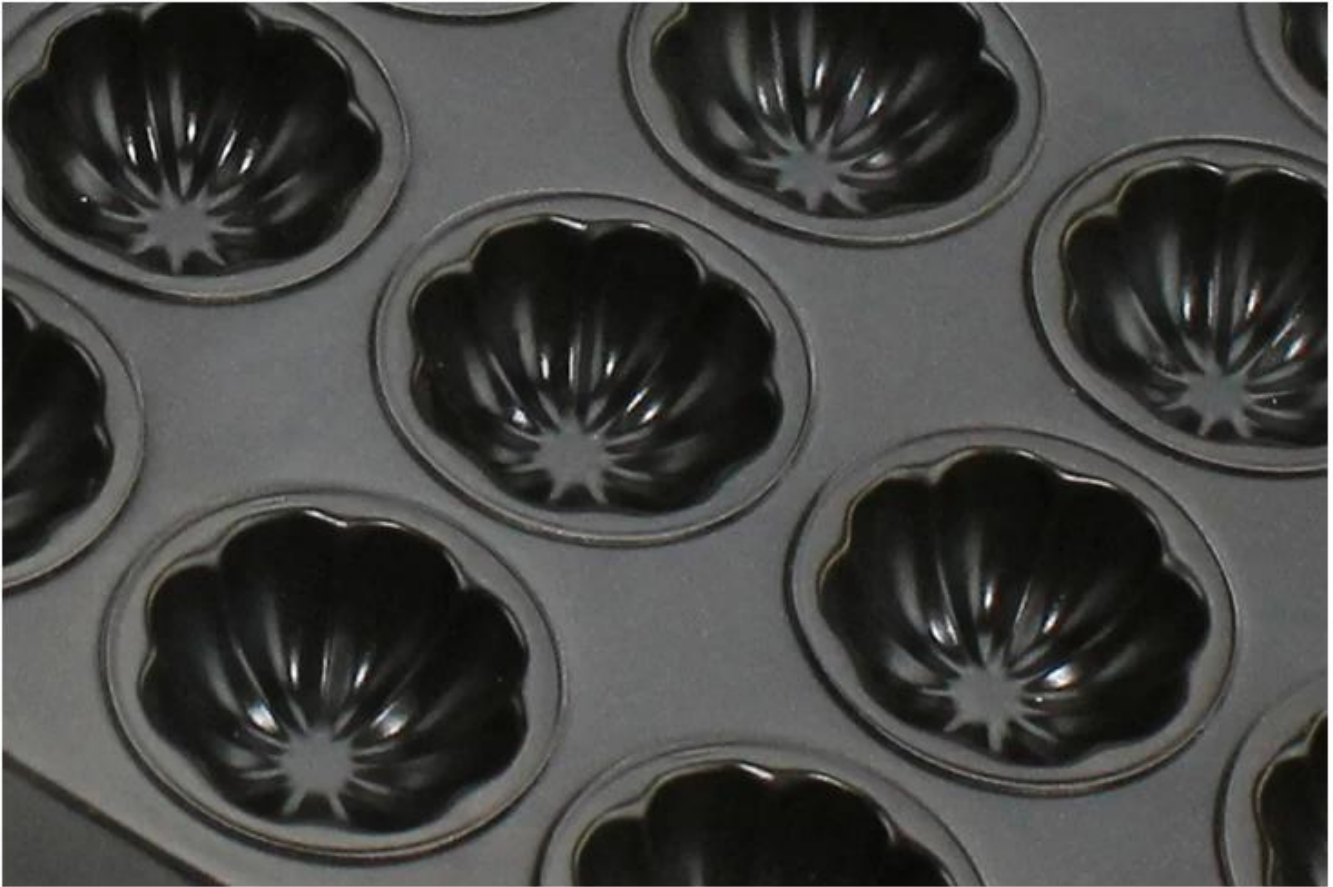

الثقيلة بالألمنيوم الصلب زهرة العفن عموم الخبز

زهرة العفن الخبز عموم alusteel السمات الرئيسية لل

1. متعدد العفن كعكة الخبز على شكل زهرة للاستخدام التجاري في المخابز ، ومناسبة أيضا لإنتاج مصنع للأغذية.
2. الألومنيوم عالية الجودة / البناء الصلب بالألمنيوم مع التوصيل الحراري متفوقة.
3. طلاء غير لاصق سهل للدم والتنظيف.
4. تطابق مع فرن الخبز التلقائي الخبز مع الرسم المطلوبة.
5. [الصانع قالب الكعكة](#) لديه ص القالب سهل الاستخدام لخياراتك وتوفير التكاليف ، كما يتوفر الحجم المخصص بناءً على [Tsingbuy alusteel](#) مطالبيكم.

زهرة العفن الخبز عموم alusteel صور ل