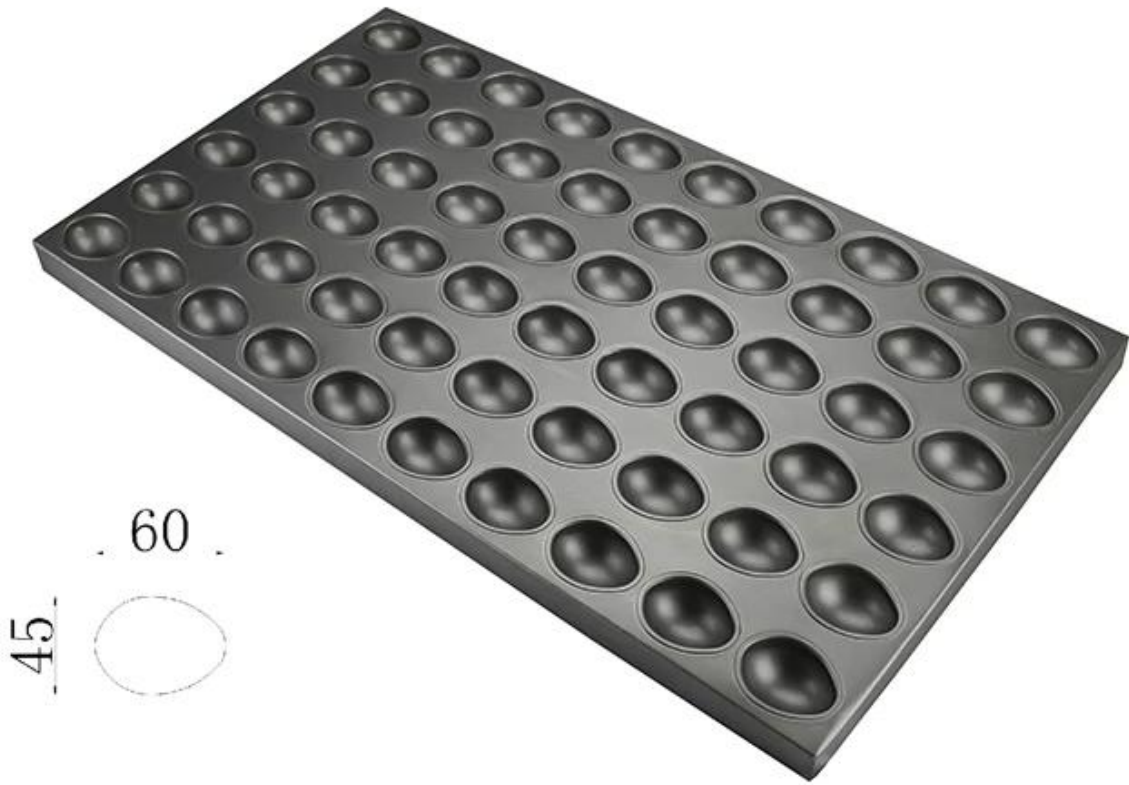

## البيض على شكل قوالب الخبز عموم

### البيض الخبز عموم alusteel السمات الرئيسية لل

1. متعدد العفن عموم الخبز على شكل كعكة البيض مصنوع من الصلب بالألمنيوم شديد التحمل ، للاستخدام التجاري في المخازن ، ومناسبة أيضا لإنتاج مصنع للأغذية.
2. سمك معقول من الصلب بالألمنيوم على حد سواء الموصلية الحرارية متفوقة ومتانة جيدة.
3. نطف كذلك ، demould ، طلاء غير لاصق آمنة للاتصال الغذاء و من السهل على.
4. تطابق مع فرن الخبز التلقائي الخبز مع الرسم المطلوبة.
5. [الصانع قالب الكعكة](#) لديه ص القالب سهل الاستخدام لخياراتك وتوفير التكاليف ، كما تتوفر الحجم المخصص بناءً على [alusteel](#) Tsingbuy .  
مطالبيكم .

### صور ل غير عصا البيض على شكل قوالب الخبز