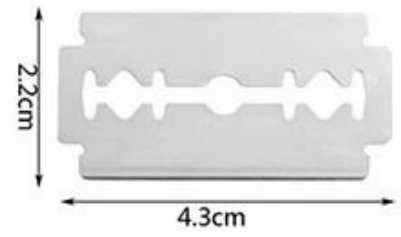

المنتج الصور

18.5cm

blank blade

Packing Box

white box size: 33.9 X 8.8 X 3.1cm

لشراء خفاقة عجين دنماركية من الستانلس ستيل

اتصل نحن

 Zoe Lee	TSINGBUY INDUSTRY LIMITED FACTORY PLANET OEM & ODM - Bakeware and Customization	
 Tel	+86 186 1186 6087	+86 0755-85234769
 Email	marketing@tsingbuy.com	
 Skype	+86 186 1186 6087	
 Whatsapp	+86 186 1186 6087	
 Web	www.chinabakeware.com	
 ADD	2 Floor B1 Building, No 22 Dafu Industry park, Guanlan, Longhua District, Shenzhen, China 518110	