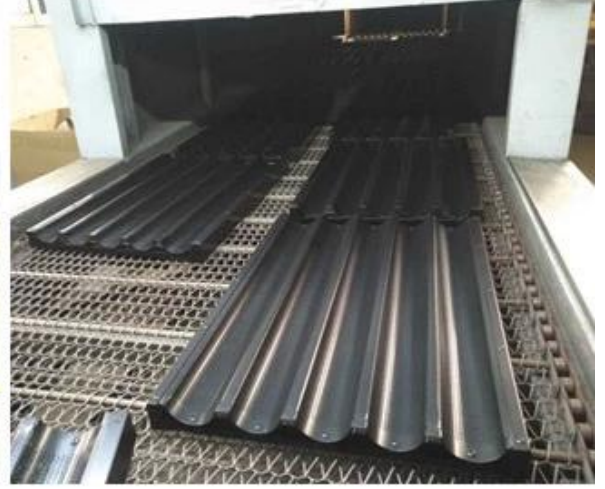

مصنع والشحن الصور

الصناعة المحدودة هي أ قيادة المحترفين الصين الصانع خبز وذوي الخبرة **رف ورقة عموم مصنع** في خدمة التخصيص. لقد سعينا دائماً Tsingbuy إلى إنتاج أفضل منتجات الخبز ، مستعدين من ألواح الأطباق وأطباق الرغيف / علب التوست وصواني الرغيف الفرنسي وصواني كأس صناعة المعدات الأصلية وعربة مخبز الفولاذ المقاوم للصدأ ورف التبريد والعديد من مجموعات أدوات الخبز. لدينا العديد من حالات التخصيص الناجحة والسعيدة بالتعاون مع لدينا مصنع عموم الصين رف غنية في تجربة رف الفرن التجاري حسب الطلب. لدينا target العملاء الدوليين. رف الفرن التجاري هو واحد من سلسلة بيع العديد من الأنماط القياسية لاختيارك ، أو يمكنك الحصول على النمط المخصص الخاص بك