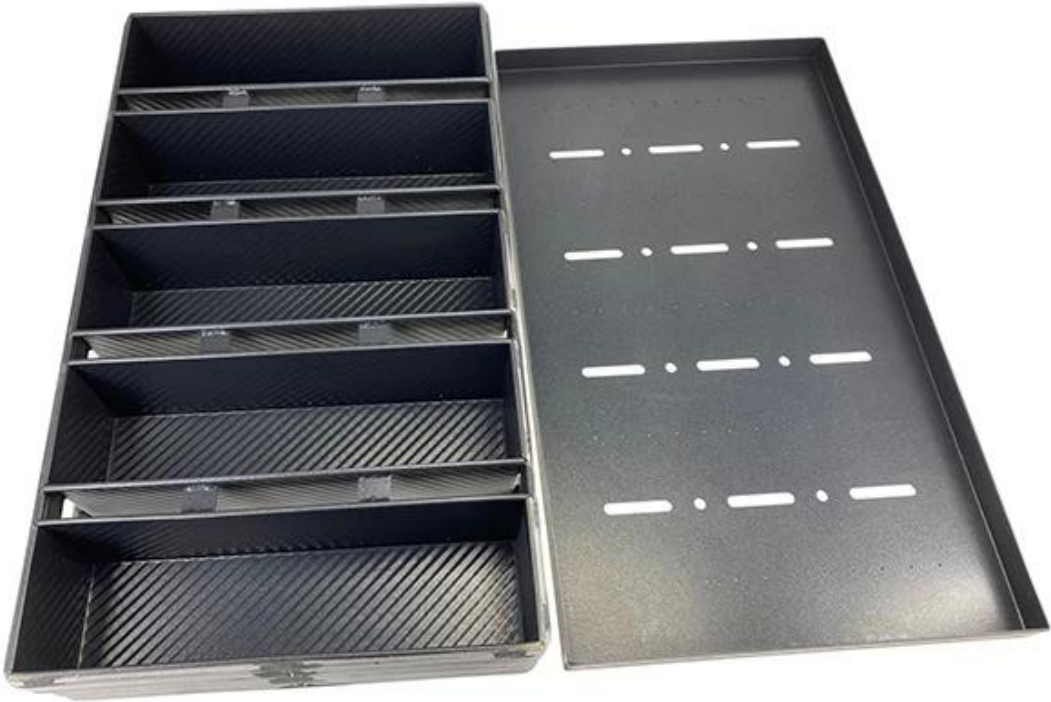

مخصص خبز الألوان الحديدية الصلب 5 حزام المموج غير عصا الخبز رغيف عموم مع غطاء

الملامح الرئيسية للصلب من أصل ألمن 5. حزام غير عصا المموج الخبز رغيف عموم مع غطاء

1. ويد المواد المصنوعة من الألواح الصلب، الموصلية الحرارية جيدة، آمنة من الطعام والمتانة القوية. High quali مصنوعة من.
2. البناء مطوية مع دعم الأسلاك المعززة في كل جيب، مستقرة وليس الاعوجاج يجري تسخين.
3. شريط معزز إضافي حول جميع جيوب يوفر متفوقة الخضوع ل وجعل الجسم كله أكثر دواما.
4. و مخصص تصميم في الحجم يجعلها مناسبة ل آلات الغذاء إنتاج خطوط، متاح في تكوينات الفرن للحصول على كفاءة أكبر.
5. لديه بسيط للاستخدام إسقاط على تغطية أيهما يمكن تغلفة لتكون ثابتة و كما عززت قضبان وبعد LOAF PAN حزام مخصص.
6. **رغيف عموم المورد** لديه أكثر من 12 عاما من الخبرة وتضمن لك منتجا مؤهلا عاليا مع أداء ممتاز. Tsingbuy.

صور المنتج للصلب من الألوان 5 حزام الخبز رغيف عموم مع غطاء

المزيد من أنواع مخصص صنع الخبز رغيف الخبز عموم لمعلوماتك
 خبز عموم المصنعين وبعد Tsingbuy فيما يلي بعض الصور من مخصص خبز رغيف الخبز المقلاة من

More Customized Strap Loaf Pans from Tsingbuy

Customized shape
Customized size
Rack matched

مصنع الصور من حزام رغيف عموم المزود

مثل المقالي ورقة، ومقالي الرغيف الفرنسي، ومقالي رغيف، ومقالي الخيز متعددة القوالب، عربة مخبز، ومقالي Tsingbuy أكثر [خيز مخصص](#) سلسلة من الكعكة إلخ.

MAIN PRODUCT

● Industry cup tray

● Baguette tray

● Sheet pan

● Bakery Trolley

● Bread pan set