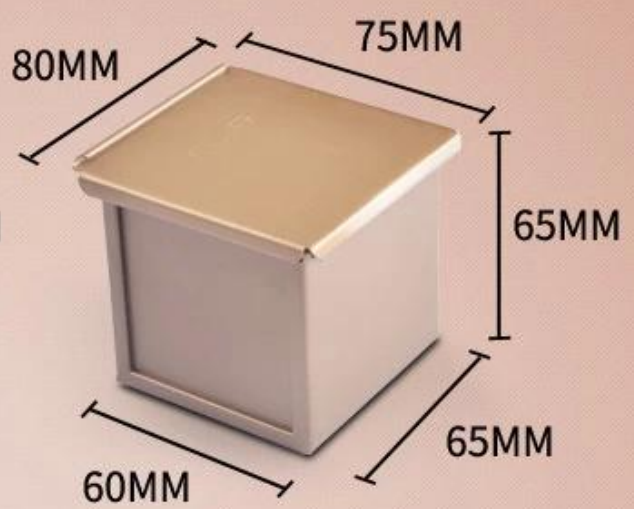

صورة المنتج من مكعب الخبز رغيف عموم مع غطاء

(أي حجم تخصيص المتاحة، 111x111x111mm غير عصا مكعب خبز رغيف عموم مع غطاء (PTFE 111))

(للخيارات 6x6cm، 10x10x10cm لون الذهب غير عصا مكعب الخبز رغيف عموم مع غطاء 6)