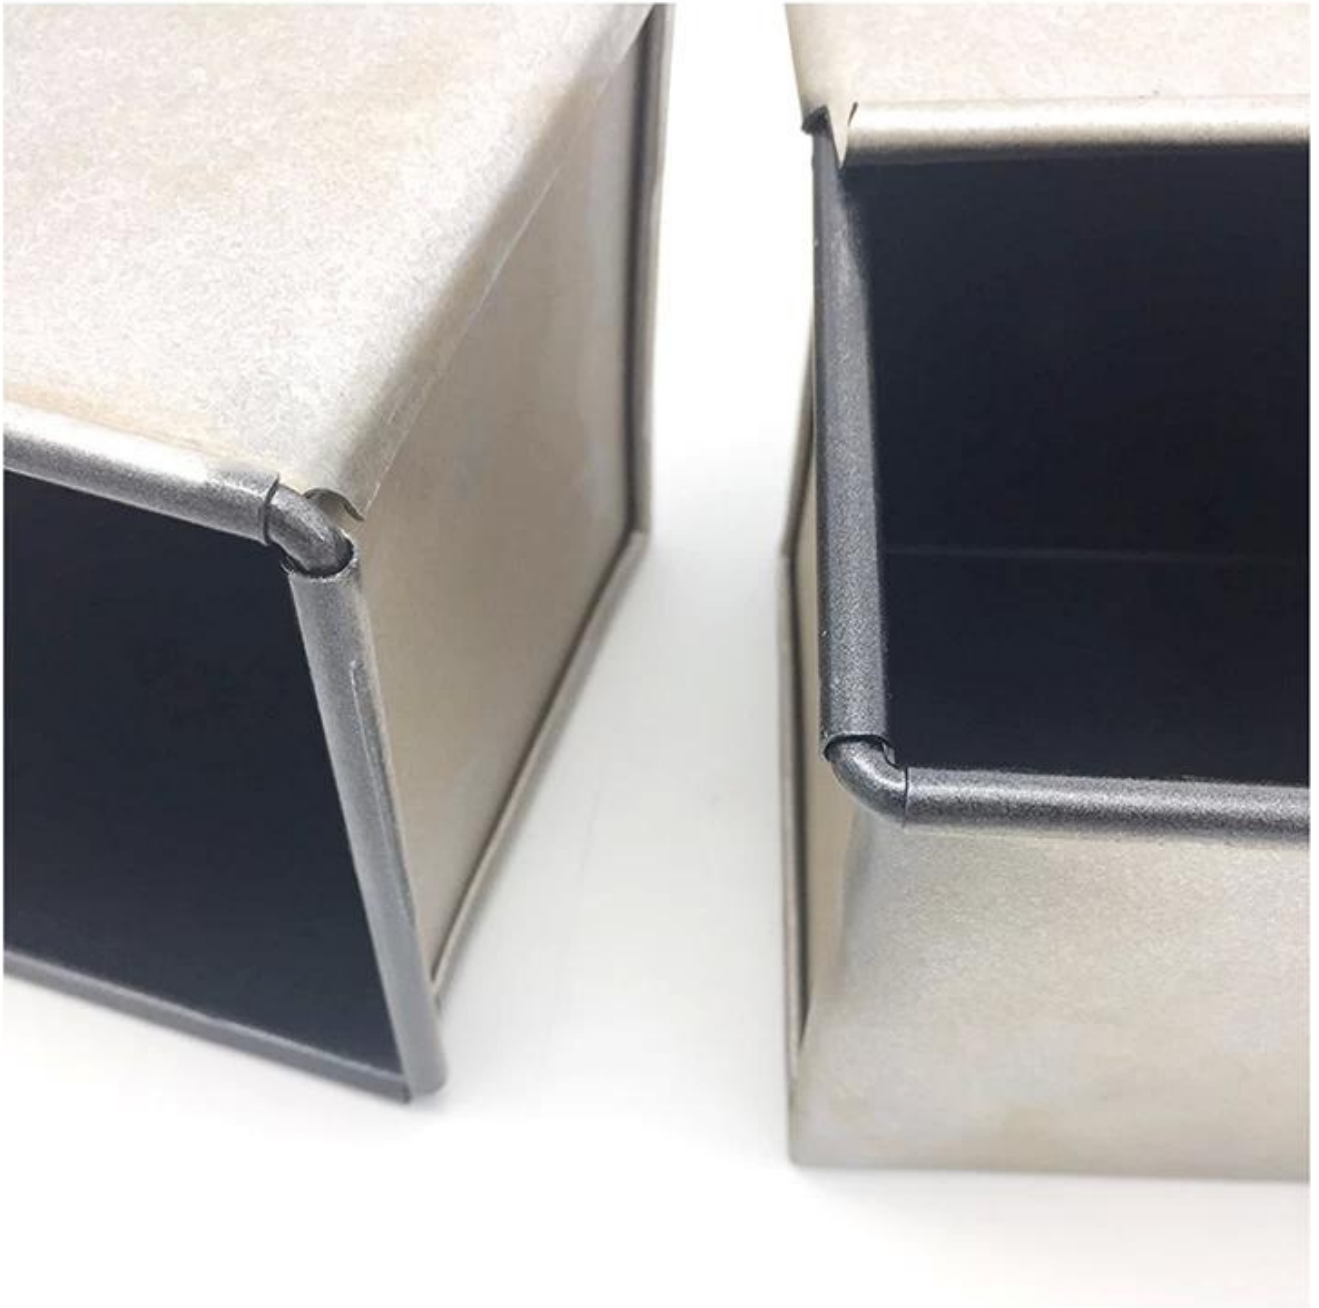

مكعب الخبز رغيف عموم مع غطاء

الملامح الرئيسية للمكعب الخبز رغيف عموم مع غطاء

- مادة الألومنيوم السميكة، أفضل الموصلية الحرارية بين جميع المقالي الخبز المعدنية 1.0.
- تصميم شكل مكعب مع غطاء تسقط بسهولة والخروج، لجعل خبز نخب مكعب دقيق.
- طلاء السلامة الغذائية غير اللاصقة، أسهل لإصدار رغيف الخبز وتنظيف عموم.
- تجعيد الحافة والسلك في حافة للحصول على دعم إضافي، أكثر قوة، أفضل قوة خدمة المتانة والتسجيل.
- لديها عرف المصنعة أنواع العديد من أنواع رغيف الخبز المعدني، ونحن أيضا محترفين وذوي الخبرة ك **مصغرة رغيف عموم الصانع** وبعد Tsingbuy

صورة المنتج من مكعب الخبز رغيف عموم مع غطاء

(أي حجم تخصيص المتاحة، 111x111x111mm غير عصا مكعب خبز رغيف عموم مع غطاء (PTFE 111))

(للخيارات 6x6cm، 10x10x10cm لون الذهب غير عصا مكعب الخبز رغيف عموم مع غطاء 6)

customized single loaf pan

Teflon coating

Silicone coating

Material:

Aluminum alloy

Aluminized steel

More Customized Strap Loaf Pans from Tsingbuy

صور المصنع