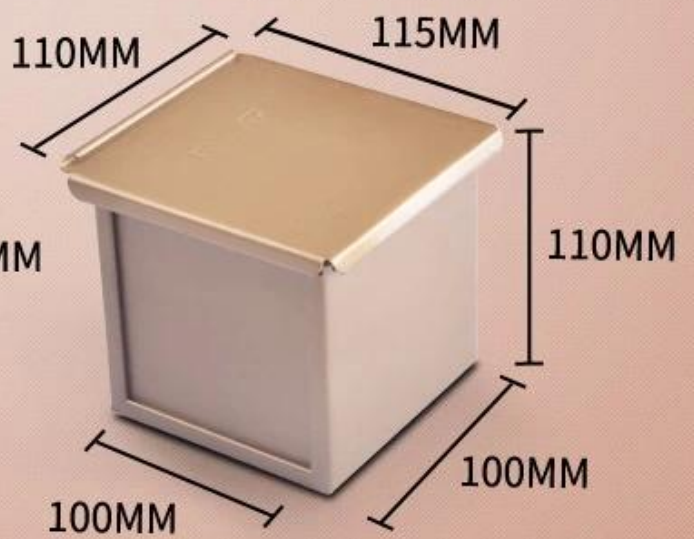

صورة المنتج من مكعب الخبز رغيف عموم مع غطاء

(أي حجم تخصيص المتاحة، 111x111x111mm غير عصا مكعب خبز رغيف عموم مع غطاء (PTFE 111))

(للخيارات 6x6cm، 10x10x10cm لون الذهب غير عصا مكعب الخبز رغيف عموم مع غطاء 6)