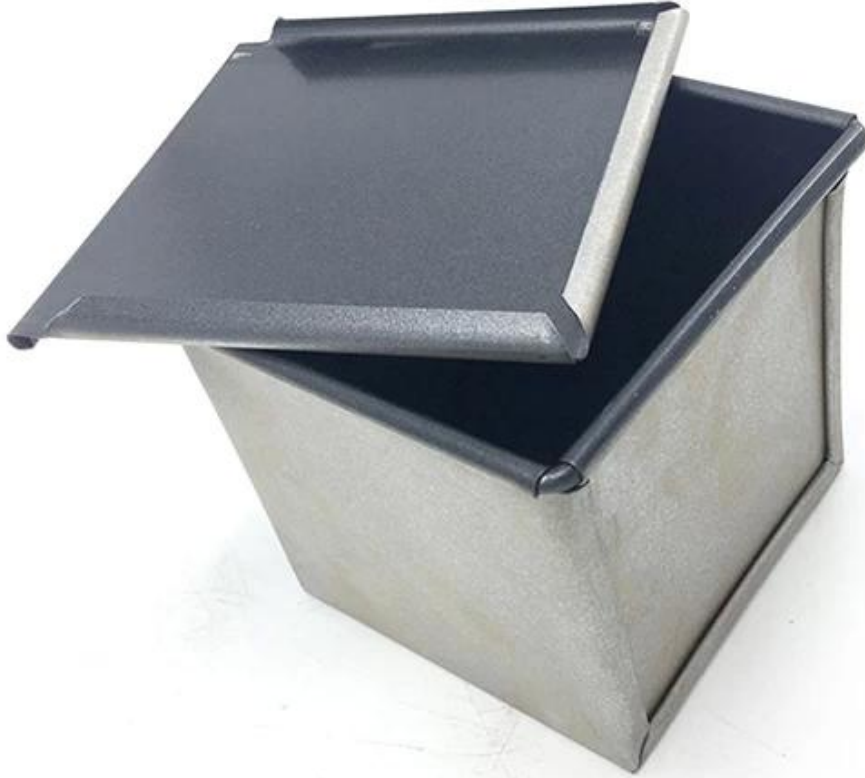

مكعب الخبز رغيف عموم مع غطاء

الملامح الرئيسية للمكعب الخبز رغيف عموم مع غطاء

- مادة الألومنيوم السميكة، أفضل الموصلية الحرارية بين جميع المقالي الخبز المعدنية 1.0.
- تصميم شكل مكعب مع غطاء تسقط بسهولة والخروج، لجعل خبز نخب مكعب دقيق.
- طلاء السلامة الغذائية غير اللاصقة، أسهل لإصدار رغيف الخبز وتنظيف عموم.
- تجعيد الحافة والسلك في حافة للحصول على دعم إضافي، أكثر قوة، أفضل قوة خدمة المتانة والتسجيل.
- لديها عرف المصنعة أنواع العديد من أنواع رغيف الخبز المعدني، ونحن أيضا محترفين وذوي الخبرة ك **مصغرة رغيف عموم الصانع** وبعد Tsingbuy

صورة المنتج من مكعب الخبز رغيف عموم مع غطاء

(أي حجم تخصيص المتاحة، 111x111x111mm غير عصا مكعب خبز رغيف عموم مع غطاء (PTFE 111))

(للخيارات 6x6cm، 10x10x10cm لون الذهب غير عصا مكعب الخبز رغيف عموم مع غطاء 6)

الألومنيوم بأكسيد / غير نونستيك / مثقب مكعب الخيز رغيغ عموم مع غطاء
(للخيارات 5x5x5cm, 6x6x6cm, 7x7x7cm, 8x8x8cm, 9x9x9cm, 10x10x10cm)

Tsingbuy من الخبز رغيف علب من typs المزيد من

أيضاً تصنيع مخصص من عموم رغيف واحد رغيف عموم وبعد لقد انخرطنا في صناعة خبز لأكثر من 10 سنوات. حزام رغيف عموم Tsingbuy تم توريد مئات من عموم الرغبة الفردية / حزام المخصصة، وكذلك **مخصصة ميني رغيف عموم مع غطاء** التخصيص هو واحد من أعمالنا الرئيسية. لقد قدمنا العملاء الدوليين الدوليين. من خلال إخبارنا بحجمك المطلوب، سنرسل لك مخططات تصميمًا للتأكيد ومن ثم سيخرج مع المنتج على طلبك. فيما يلي بعض الصور من حزام رغيف عموم صنعنا لمعلوماتك. مرحبا بكم في الاتصال بنا في أي وقت لمزيد من المعلومات

customized single loaf pan

Teflon coating

Silicone coating

Material:

Aluminum alloy

Aluminized steel

More Customized Strap Loaf Pans from Tsingbuy

صور المصنع