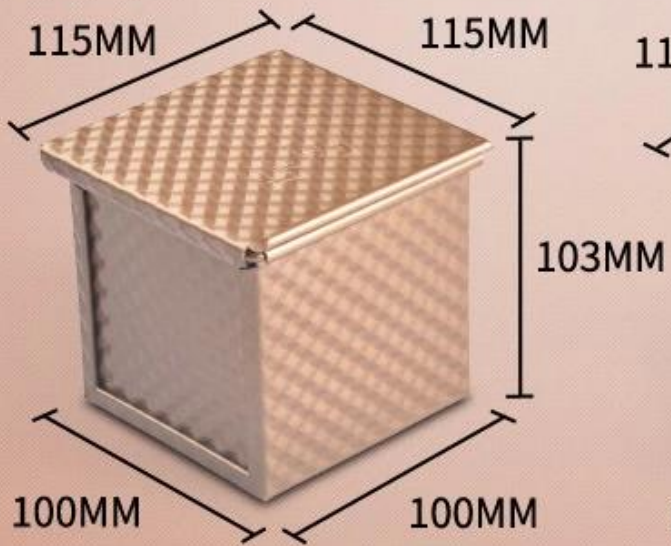

مكعب الخبز رغيف عموم مع غطاء

الملامح الرئيسية للمكعب الخبز رغيف عموم مع غطاء

- مادة الألومنيوم السميكة، أفضل الموصلية الحرارية بين جميع المقالي الخبز المعدنية 1.0.
- تصميم شكل مكعب مع غطاء تسقط بسهولة والخروج، لجعل خبز نخب مكعب دقيق.
- طلاء السلامة الغذائية غير اللاصقة، أسهل لإصدار رغيف الخبز وتنظيف عموم.
- تجعيد الحافة والسلك في حافة للحصول على دعم إضافي، أكثر قوة، أفضل قوة خدمة المتانة والتسجيل.
- لديها عرف المصنعة أنواع العديد من أنواع رغيف الخبز المعدني، ونحن أيضا محترفين وذوي الخبرة ك **مصغرة رغيف عموم الصانع** وبعد Tsingbuy

صورة المنتج من مكعب الخبز رغيف عموم مع غطاء

(أي حجم تخصيص المتاحة، 111x111x111mm غير عصا مكعب خبز رغيف عموم مع غطاء (PTFE 111))

(للخيارات 6x6cm، 10x10x10cm لون الذهب غير عصا مكعب الخبز رغيف عموم مع غطاء 6)