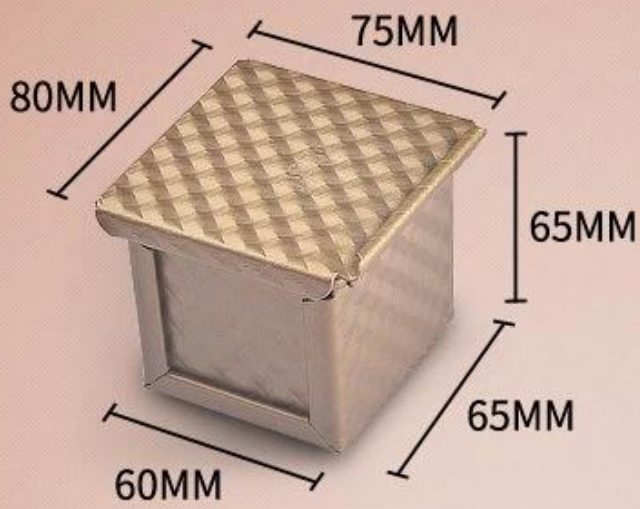

مكعب الخبز رغيف عموم مع غطاء

الملامح الرئيسية للمكعب الخبز رغيف عموم مع غطاء

- مادة الألومنيوم السميكة، أفضل الموصلية الحرارية بين جميع المقالي الخبز المعدنية 1.0.
- تصميم شكل مكعب مع غطاء تسقط بسهولة والخروج، لجعل خبز نخب مكعب دقيق.
- طلاء السلامة الغذائية غير اللاصقة، أسهل لإصدار رغيف الخبز وتنظيف عموم.
- تجعيد الحافة والسلك في حافة للحصول على دعم إضافي، أكثر قوة، أفضل قوة خدمة المتانة والتسجيل.
- لديها عرف المصنعة أنواع العديد من أنواع رغيف الخبز المعدني، ونحن أيضا محترفين وذوي الخبرة ك **مصغرة رغيف عموم الصانع** وبعد Tsingbuy

صورة المنتج من مكعب الخبز رغيف عموم مع غطاء

(أي حجم تخصيص المتاحة، 111x111x111mm غير عصا مكعب خبز رغيف عموم مع غطاء (PTFE 111))

(للخيارات 6x6cm، 10x10x10cm لون الذهب غير عصا مكعب الخبز رغيف عموم مع غطاء 6)

الألومنيوم بأكسيد / غير نونستيك / مثقب مكعب الخيز رغيغ عموم مع غطاء
(للخيارات 5x5x5cm, 6x6x6cm, 7x7x7cm, 8x8x8cm, 9x9x9cm, 10x10x10cm)

Tsingbuy من الخبز رغيف علب من typs المزيد من

أيضاً تصنيع مخصص من عموم رغيف واحد رغيف عموم وبعد لقد انخرطنا في صناعة خبز لأكثر من 10 سنوات. حزام رغيف عموم Tsingbuy تم توريد مئات من عموم الرغبة الفردية / حزام المخصصة، وكذلك **مخصصة ميني رغيف عموم مع غطاء** التخصيص هو واحد من أعمالنا الرئيسية. لقد قدمنا العملاء الدوليين الدوليين. من خلال إخبارنا بحجمك المطلوب، سنرسل لك مخططات تصميمًا للتأكيد ومن ثم سيخرج مع المنتج على طلبك. فيما يلي بعض الصور من حزام رغيف عموم صنعنا لمعلوماتك. مرحبا بكم في الاتصال بنا في أي وقت لمزيد من المعلومات