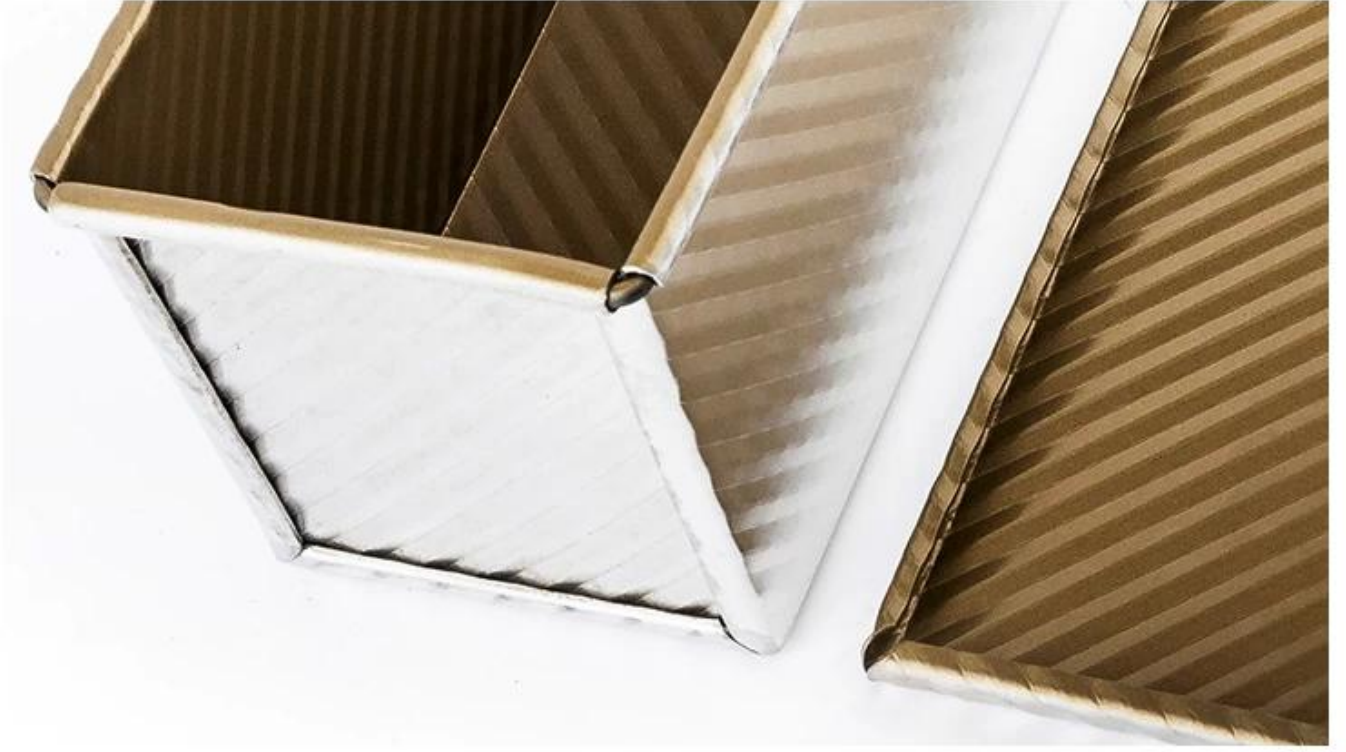

Tsingbuy المزيد من أنواع علب بولمان الرغيف من

القصدير المورد laof بولمان Tsingbuy فيما يلي المزيد من أنواع المعلومات الخاصة بك من

المواد اختياري: الألومنيوم ، الصلب بالألمنيوم ، الفولاذ المقاوم للصدأ

خيارات الثقيب: لا يوجد ثقب ، أسفل مثقب ، مثقب بالكامل

باستخدام المشهد: واحد رغيف عموم ، حزام رغيف عموم

خيارات السطح: أملس ، مموح ، بدون طلاء ، تفلون غير لاصق ، سيليكون غير لاصق

الحجم: أي حجم

غطاء: مع غطاء أم لا كما لمتطلباتكم

العادة تصنيع حزام رغيف عموم هي واحدة من أكبر قوة لدينا ، مرجبا بكم في مزيد من المعلومات