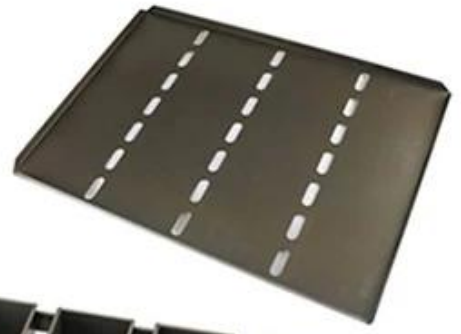

خيارات الثقيب: لا يوجد ثقب ، أسفل مثقب ، مثقب بالكامل

باستخدام المشهد: واحد رغيف عموم ، حزام رغيف عموم

خيارات السطح: أملس ، مموح ، بدون طلاء ، تفلون غير لاصق ، سيليكون غير لاصق

الحجم: أي حجم

غطاء: مع غطاء أم لا كما لمتطلباتكم

العادة تصنيع حزام رغيف عموم هي واحدة من أكبر قوة لدينا ، مرجبا بكم في مزيد من المعلومات

customized single loaf pan

Teflon coating

Silicone coating

Material:

Aluminum alloy

Aluminized steel

More Customized Strap Loaf Pans from Tsingbuy